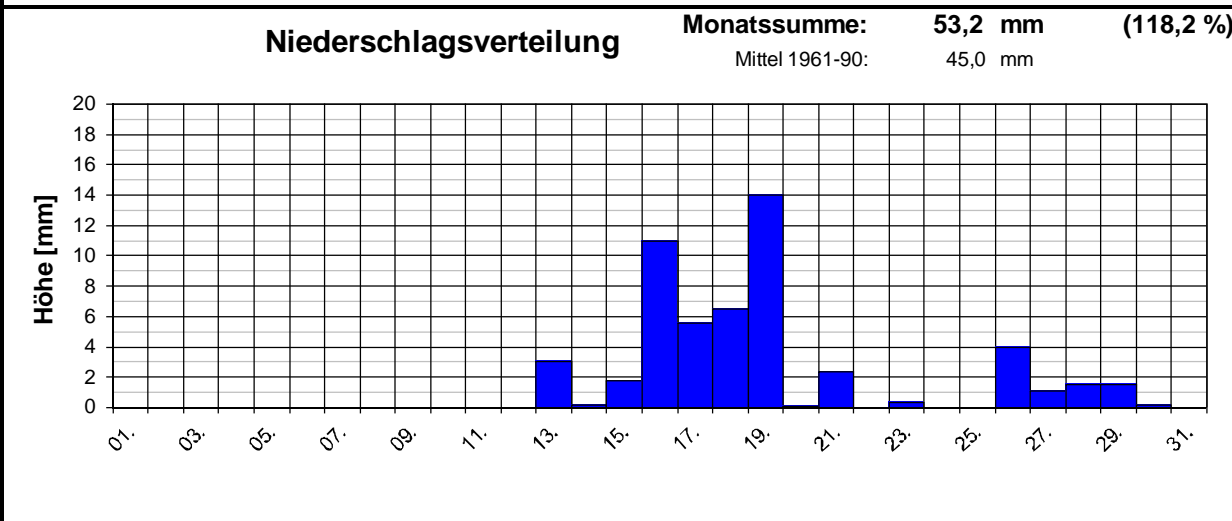

Geogr. Koordinaten
50 02 50 N
08 21 35 E
125m ü. NN

Meteorologische
Station
Elz
Knebel

Monatsübersicht

Monat: **April 2002**

Datum	Temperatur [°C]			Niederschlag Gesamtniederschl. [l/m²]	besondere Tage							
	Min	Max	Mittel [(Min+Max)/2]		Eistag (Tmax.<0,0°C)	Frosttag (Tmin.<0,0°C)	Sommertag (Tmax.>25,0°C)	heißer Tag (Tmax.>30,0°C)	>0,1Niederschlag	>1,0Niederschlag	>10 Niederschlag	
01.	1	17	9,0									
02.	1	19	10,0									
03.	9	20	14,5									
04.	8	19	13,5									
05.	4	15	9,5									
06.	0	10	5,0									
07.	-2	12	5,0		1							
08.	2	12	7,0									
09.	4	14	9,0									
10.	4	13	8,5									
11.	5	15	10,0									
12.	4	17	10,5									
13.	6	13	9,5	3,0					1	1		
14.	5	12	8,5	0,2					1			
15.	0	15	7,5	1,8					1	1		
16.	6	11	8,5	11,0					1	1	1	
17.	6	12	9,0	5,6					1	1		
18.	6	18	12,0	6,5					1	1		
19.	6	15	10,5	14,0					1	1	1	
20.	7	15	11,0	0,1					1			
21.	5	18	11,5	2,4					1	1		
22.	5	21	13,0									
23.	8	20	14,0	0,3					1			
24.	12	19	15,5									
25.	10	22	16,0									
26.	7	18	12,5	4,0					1	1		
27.	6	16	11,0	1,1					1	1		
28.	6	14	10,0	1,5					1	1		
29.	8	16	12,0	1,5					1	1		
30.	6	19	12,5	0,2					1			
31.												
f	5,2	15,9	10,5	53,2	0	1	0	0	15	11	2	
langj. Mittel (61-90)			9,4	45,0	0	2	1	0		9	1	

Geogr. Koordinaten
 50 02 50 N
 08 21 35 E
 125 m ü. NN

Meteorologische
Station
Elz
Knebel

Monatsübersicht

Monat: **April 2002**

Etwas zu mild und zu nass !

besondere Tage:

Regentage:	>10,0 mm:	02	Frosttage:	01	heiße Tage:	00
	>1,0 mm:	11	Eistage:	00	Sommertage:	00
	>0,1 mm:	15				