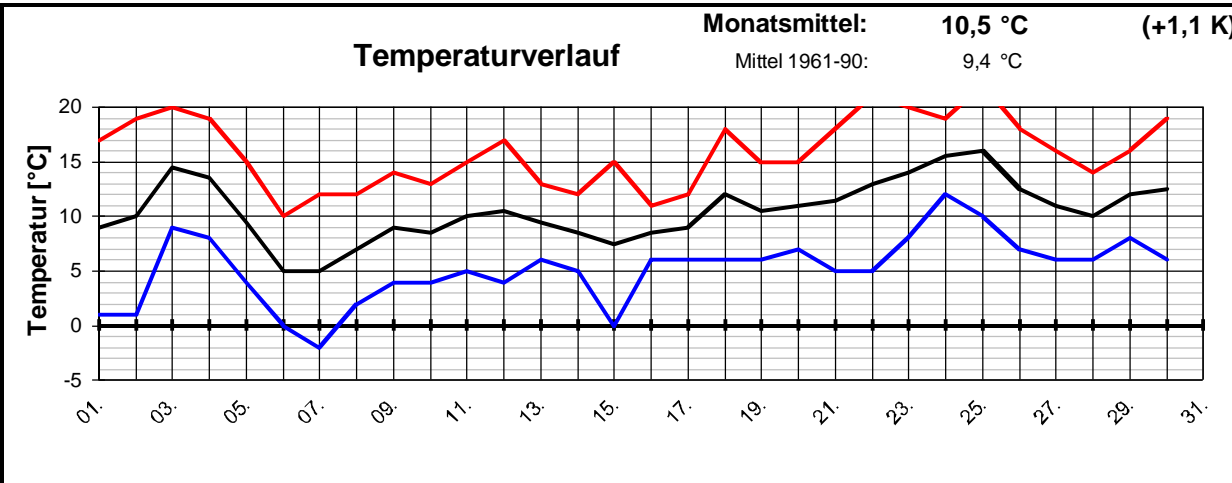

Geogr. Koordinaten
 50 02 50 N
 08 21 35 E
 125 m ü. NN

Meteorologische
Station
Elz
Knebel

Monatsübersicht

Monat: **April 2002**

Etwas zu mild und zu nass !

besondere Tage:

Regentage:	>10,0 mm:	02	Frosttage:	01	heiße Tage:	00
	>1,0 mm:	11	Eistage:	00	Sommertage:	00
	>0,1 mm:	15				