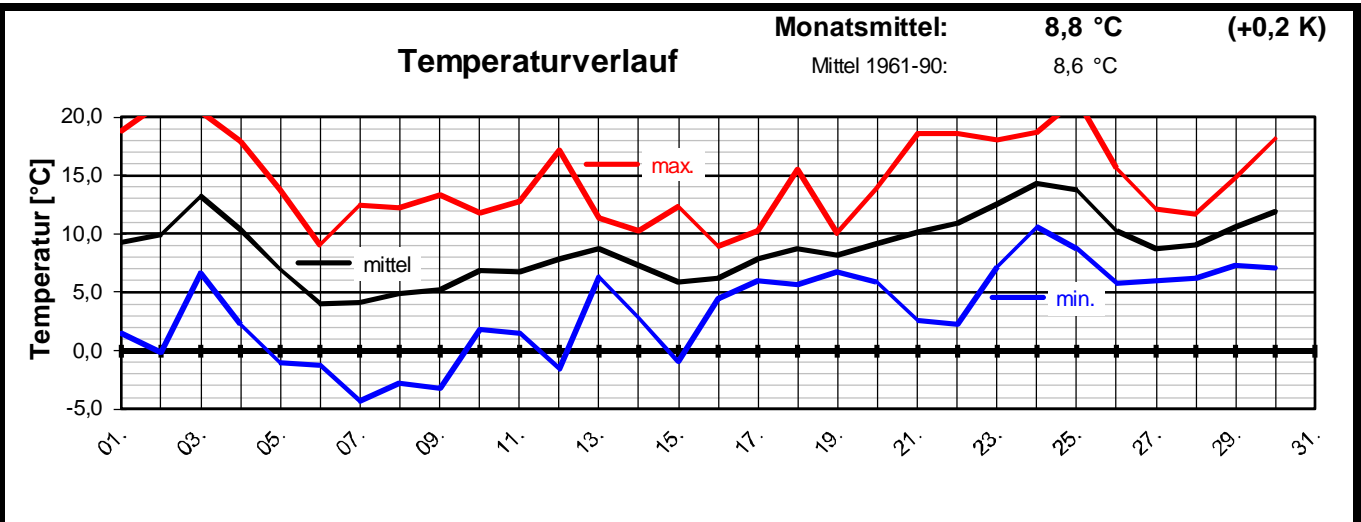

Monat: **April 2002**

Etwas zu nass und Temperatur normal !

Nachdem bis zum 12. kein Tropfen Regen fiel, wurde innerhalb 5 Tagen (16. - 20.) das Niederschlagssoll für den Monat fast erreicht. Nachdem Monatsbeginn und -ende jeweils zu warm ausfielen, war es in der Monatsmitte recht kühl, so daß in der Monatsbilanz der April von der Temperatur her ausgeglichen war.

Witterungsverlauf:

- 01. - 05.** Trocken, vor allem tagsüber sehr mild und meist sonnig.
- 06. - 12.** Weiterhin trocken, insbesondere nachts recht kalt mit Frost bis zu -4,3 °C am 07., sonnig.
- 13. - 20.** Tagsüber weiterhin kühl, nachts frostfrei, zum Teil ergiebiger Regen, am 18. und 19. Gewitter, meist stark bewölkt bis bedeckt.
- 21. - 30.** Meist recht warm, am 25. bis zu 21,5 °C, zeitweise etwas Regen.