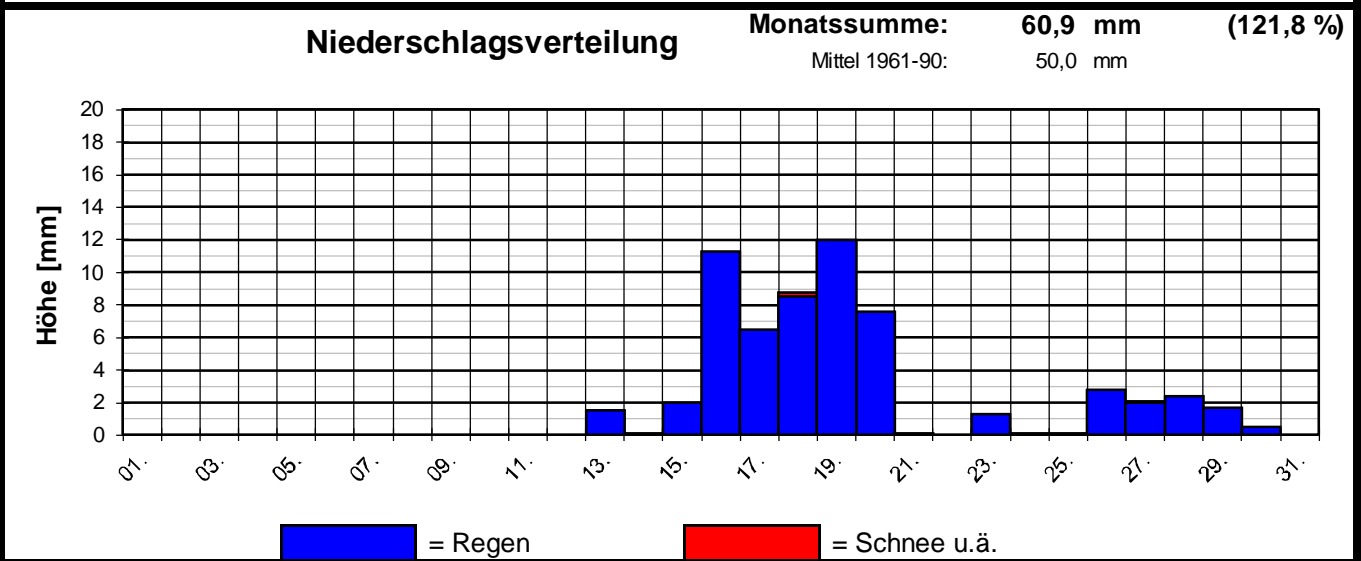

Monat: **April 2002**

Etwas zu nass und Temperatur normal !

Nachdem bis zum 12. kein Tropfen Regen fiel, wurde innerhalb 5 Tagen (16. - 20.) das Niederschlagssoll für den Monat fast erreicht. Nachdem Monatsbeginn und -ende jeweils zu warm ausfielen, war es in der Monatsmitte recht kühl, so daß in der Monatsbilanz der April von der Temperatur her ausgeglichen war.