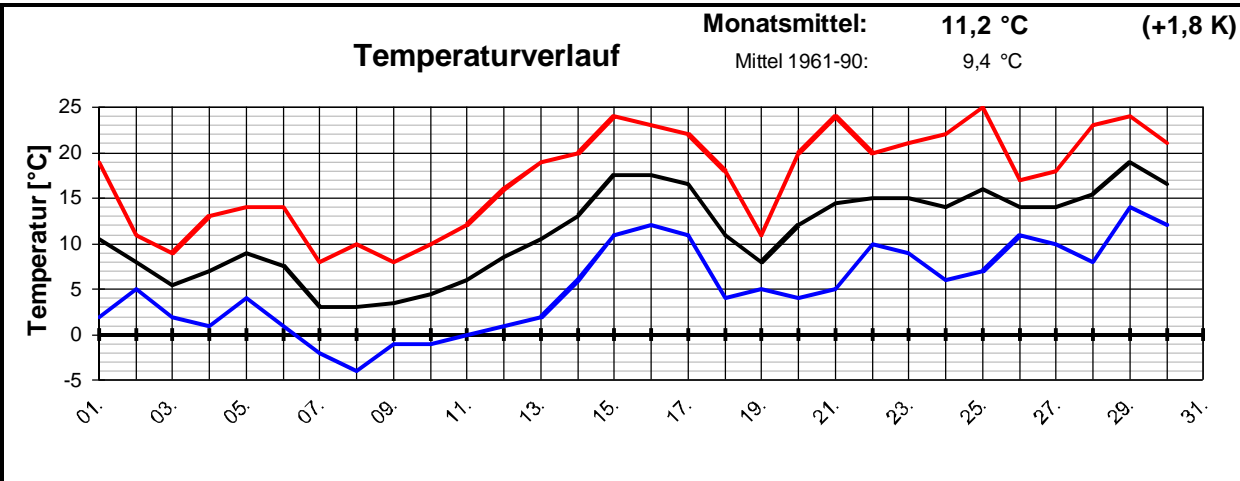

Monatsübersicht

Monat:

April 2003

Deutlich zu trocken und zu mild !

besondere Tage:

Regentage:	>10,0 mm:	00	Frosttage:	04	heiße Tage:	00
	>1,0 mm:	03	Eistage:	00	Sommertage:	01
	>0,1 mm:	09