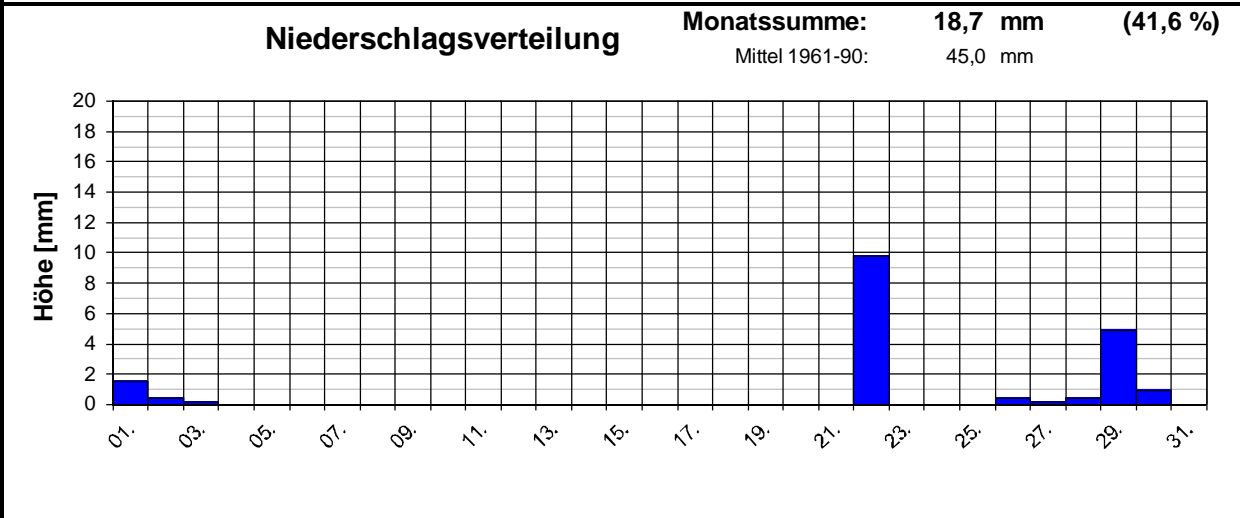

Monatsübersicht

Monat:

April 2003

Deutlich zu trocken und zu mild !

besondere Tage:

Regentage:	>10,0 mm:	00	Frosttage:	04	heiße Tage:	00
	>1,0 mm:	03	Eistage:	00	Sommertage:	01
	>0,1 mm:	09