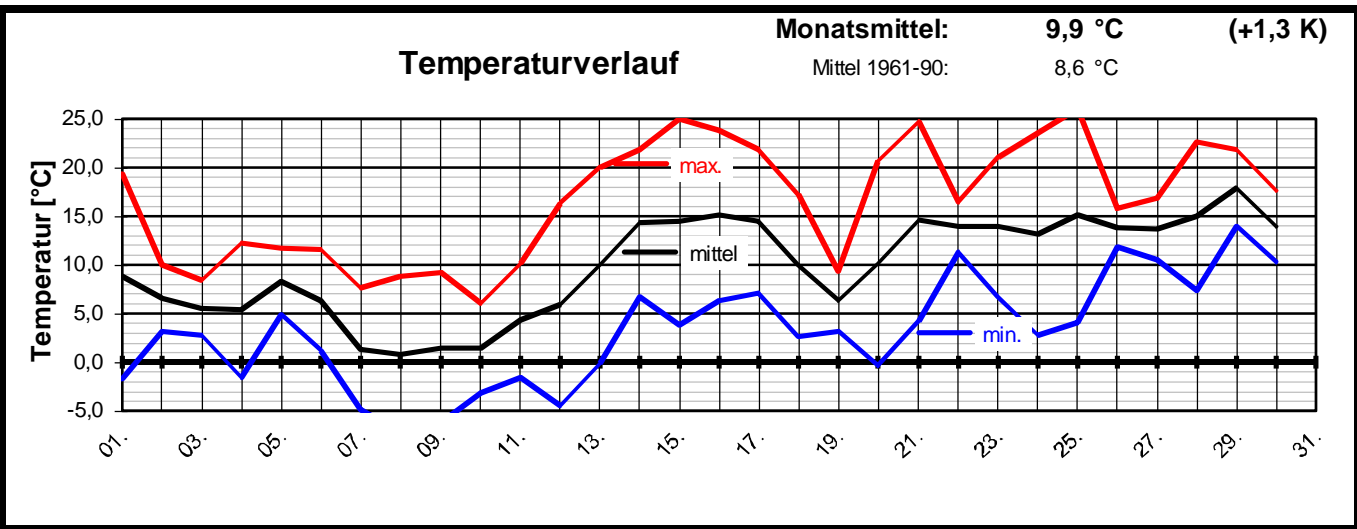

Monat: **April 2003**

Zu mild und deutlich zu trocken !

Der April 2003 ist bereits der fünfte Monat in Folge, der gegen den Trend deutlich zu trocken ausfällt. Nach kühlem Beginn wurde das Monatssoll doch noch deutlich überschritten, obwohl es seit 1950 nur vier April-Monate gab, zuletzt 1997, die eine höhere Anzahl an Frosttagen hatten.

Witterungsverlauf:

- 01. - 02.** Am 01. noch relativ mild, dann fallende Temperaturen, regnerisch, am 02. teilweise Graupel.
- 02. - 11.** Wechselnd wolkig, kalt mit Nachtfrösten, am 08. -7,2 °C, trocken.
- 12. - 18.** Meist sonnig, warm und trocken, am 15. mit 25,0 °C der erste Sommertag in diesem Jahr.
- 19. - 30.** Wechselhaft, am 19. kalt, sonst relativ mild, am am 25. 26,0 °C, zunächst trocken, ab dem 25. erste nennenswerte Niederschläge, zunehmend schwül .