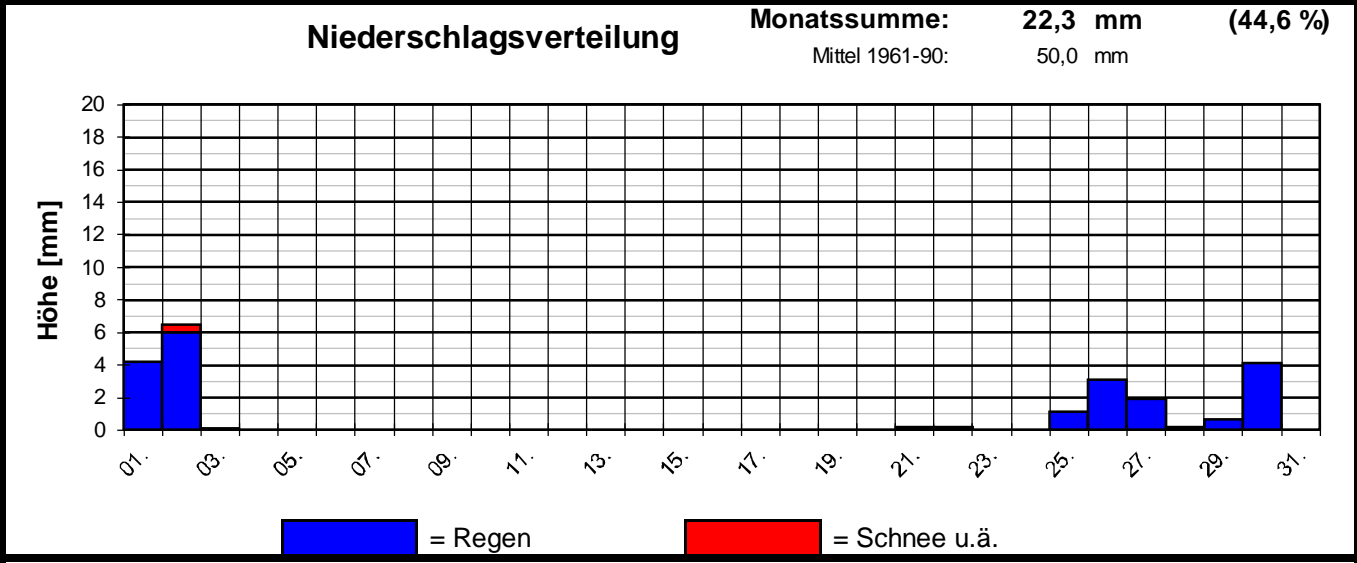

Bernd Knebel
 Schwester-Ludwiga-Str. 14
 65604 Elz
 Tel.: 06431/54001
 E-mail: knebel.bernd@t-online.de

Geogr. Koordinaten
 50 24 50 N
 08 02 55 E
 137 m ü. NN

Meteorologische
Station
Elz
Knebel

Monatsübersicht

Monat: **April 2003**

Zu mild und deutlich zu trocken !

Der April 2003 ist bereits der fünfte Monat in Folge, der gegen den Trend deutlich zu trocken ausfällt. Nach kühlem Beginn wurde das Monatssoll doch noch deutlich überschritten, obwohl es seit 1950 nur vier April-Monate gab, zuletzt 1997, die eine höhere Anzahl an Frosttagen hatten.

Witterungsverlauf:

- 01. - 02.** Am 01. noch relativ mild, dann fallende Temperaturen, regnerisch, am 02. teilweise Graupel.
- 02. - 11.** Wechselnd wolkig, kalt mit Nachtfrösten, am 08. -7,2 °C, trocken.
- 12. - 18.** Meist sonnig, warm und trocken, am 15. mit 25,0 °C der erste Sommertag in diesem Jahr.
- 19. - 30.** Wechselhaft, am 19. kalt, sonst relativ mild, am am 25. 26,0 °C, zunächst trocken, ab dem 25. erste nennenswerte Niederschläge, zunehmend schwül .