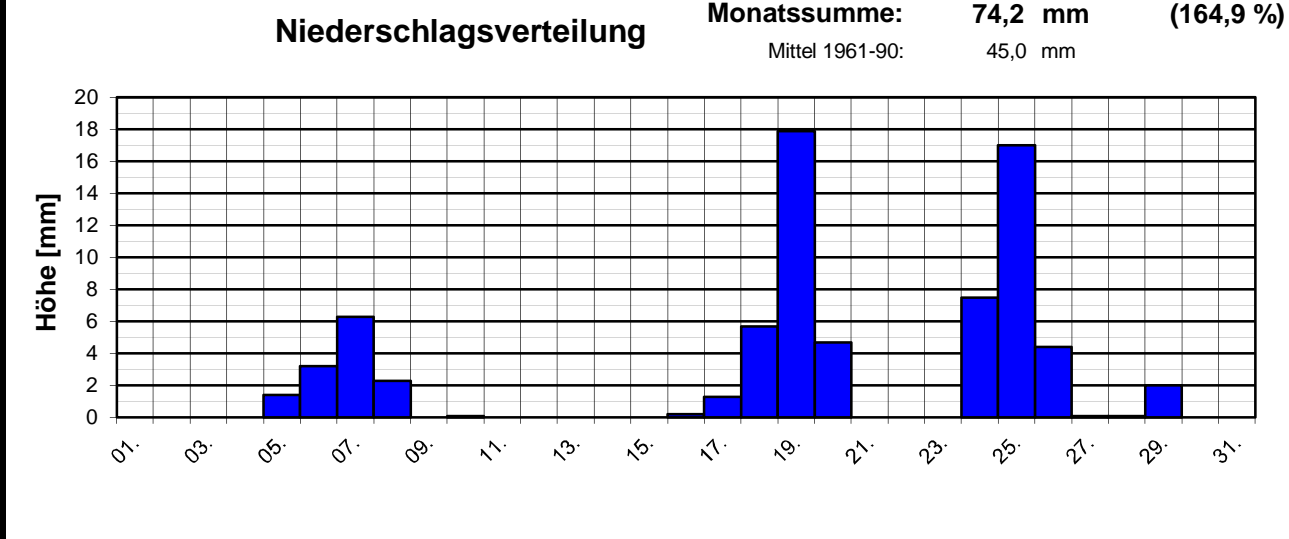

Monatsübersicht

Monat: **April 2005**

Deutlich zu warm und viel zu nass !

besondere Tage:

Regentage:	>10,0 mm:	02	Frosttage:	00	heiße Tage:	00
	>1,0 mm:	12	Eistage:	00	Sommertage:	00
	>0,1 mm:	16