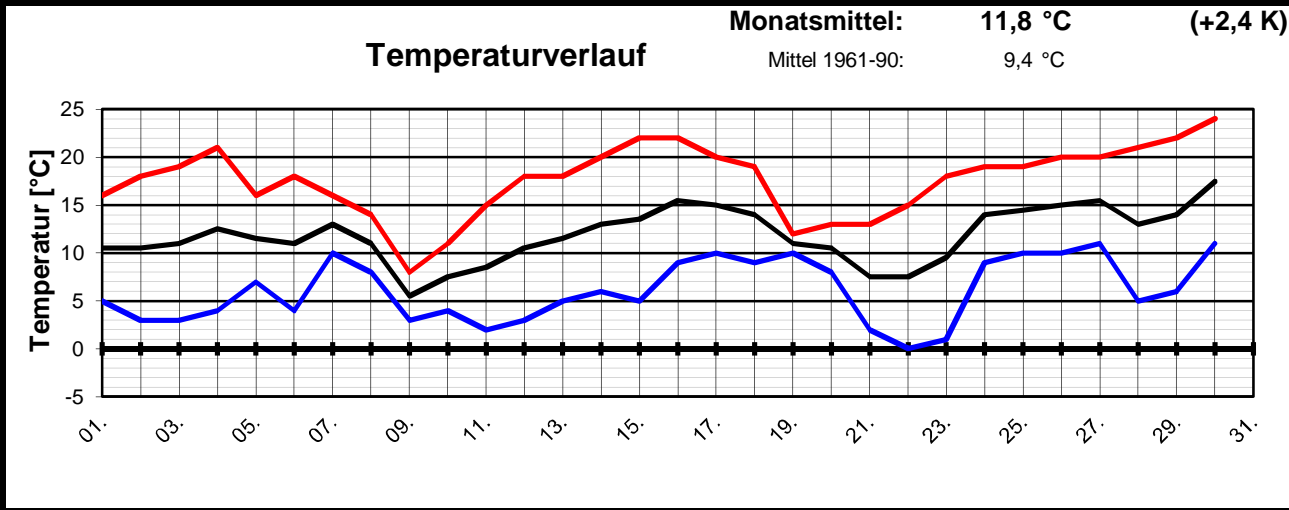

Monatsübersicht

Monat: **April 2005**

Deutlich zu warm und viel zu nass !

besondere Tage:

Regentage:	>10,0 mm:	02	Frosttage:	00	heiße Tage:	00
	>1,0 mm:	12	Eistage:	00	Sommertage:	00
	>0,1 mm:	16