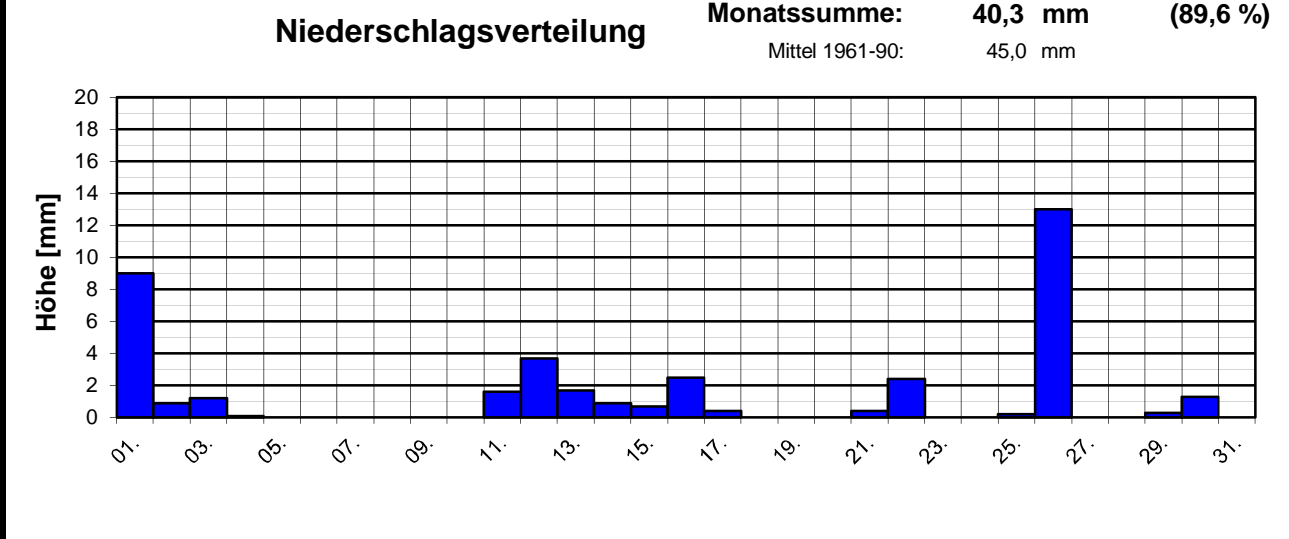

Meteorologische Meßdatenerfassung M SEK

Station Wiesbaden-Delkenheim

Mitglied im Verband deutschspr. Amateurmeteorologen VdA

Bernd Knebel
 Schwester-Ludwiga-Str. 14
 65604 Elz
 Tel.: 06431/54001
 Handy: 0160/6819914
 Fax: 06431/592652
 E-mail: knebel.bernd@t-online.de

Geogr. Koordinaten
 50 02 50 N
 08 21 35 E
 127 m ü. NN

Monatsübersicht

Monat: **April 2006**

Gering zu mild und etwas zu trocken !

besondere Tage:

Regentage:	>10,0 mm:	01	Frosttage:	04	heiße Tage:	00
	>1,0 mm:	09	Eistage:	00	Sommertage:	00
	>0,1 mm:	17				