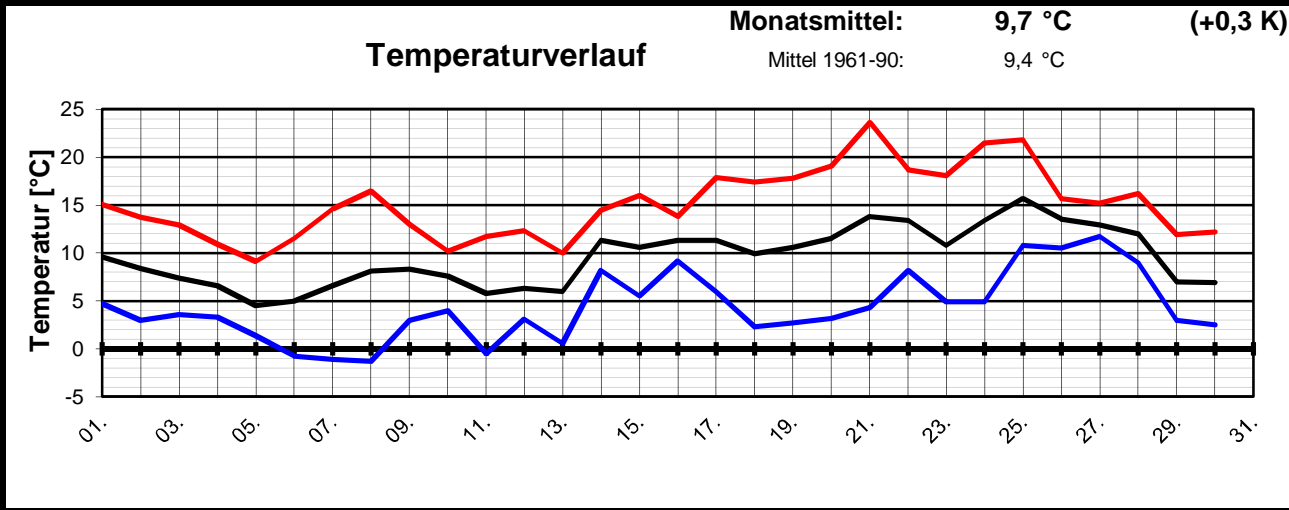

Monatsübersicht

Monat: **April 2006**

Gering zu mild und etwas zu trocken !

besondere Tage:

Regentage:	>10,0 mm:	01	Frosttage:	04	heiße Tage:	00
	>1,0 mm:	09	Eistage:	00	Sommertage:	00
	>0,1 mm:	17