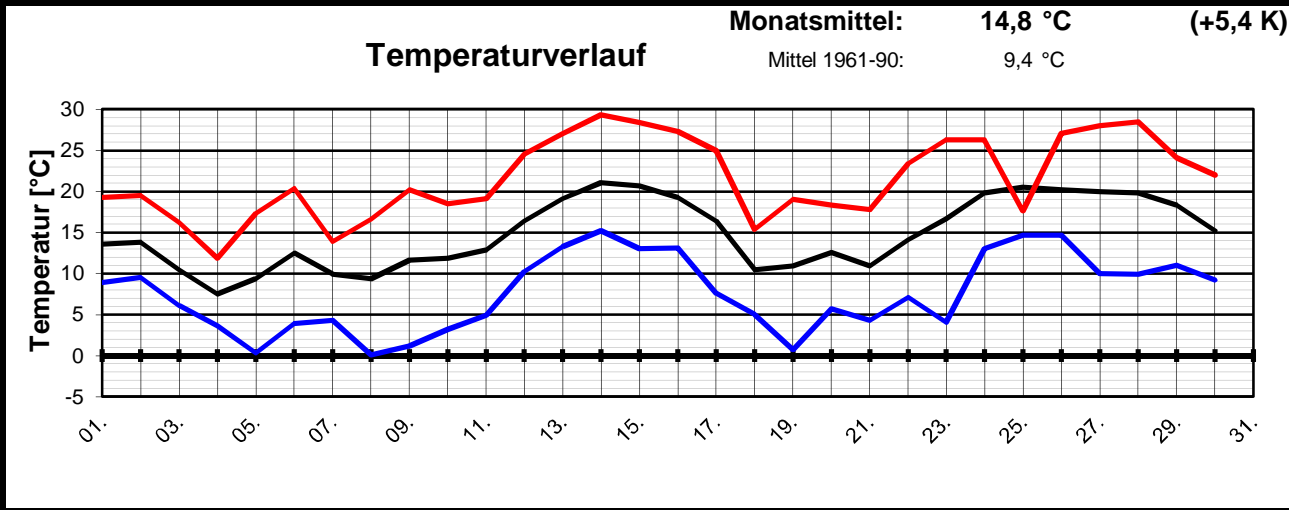

Geogr. Koordinaten
 50 02 50 N
 08 21 35 E
 127 m ü. NN

Monatsübersicht

Monat: **April 2007**

Deutlich zu warm und viel zu trocken !

besondere Tage:

Regentage:	>10,0 mm:	00	Frosttage:	00	heiße Tage:	00
	>1,0 mm:	00	Eistage:	00	Sommertage:	10
	>0,1 mm:	00				