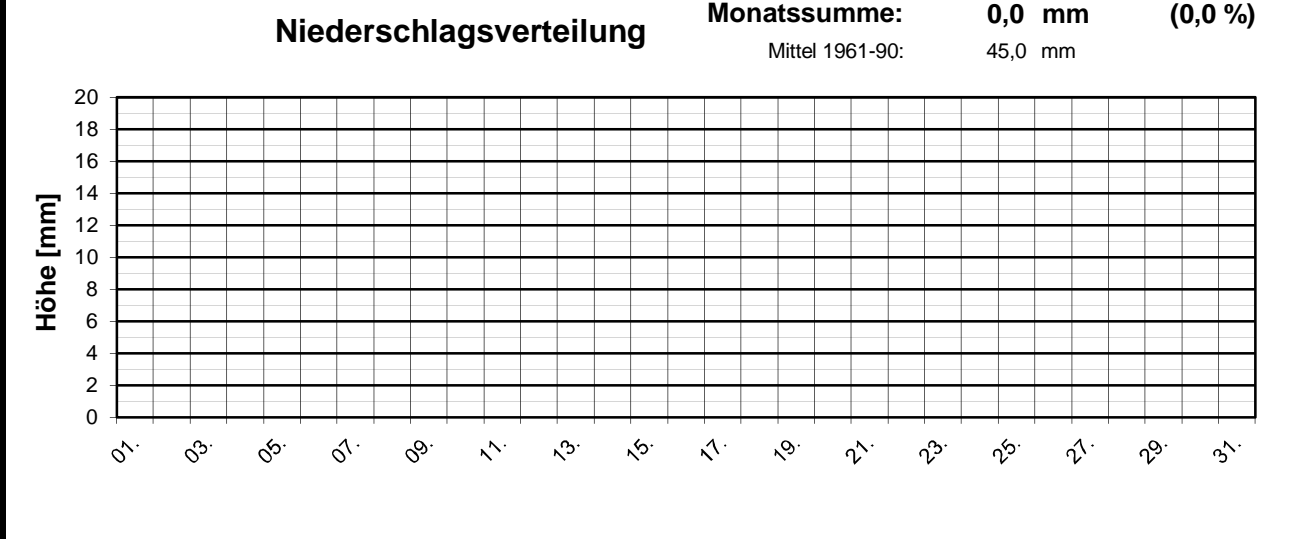

Geogr. Koordinaten
 50 02 50 N
 08 21 35 E
 127m ü. NN

Meteorologische
Station
Elz
Knebel

Monatsübersicht

Monat: **April 2007**

Datum	Temperatur [°C]				Niederschlag Gesamtniedersch. [l/m²]	besondere Tage						
	Min	Max	Mittel (Min+Max/2)	Mittel (24h-Mittel)		Eistag (Tmax.<0,0°C)	Frosttag (Tmin.<0,0°C)	Sommertag (Tmax.>25,0°C)	heißer Tag (Tmax.>30,0°C)	>0,1 Niederschlag	>1,0 Niederschlag	>10 Niederschlag
01.	8,9	19,3	14,1	13,6								
02.	9,5	19,5	14,5	13,8								
03.	6,1	16,2	11,2	10,5								
04.	3,6	11,9	7,8	7,5								
05.	0,3	17,3	8,8	9,4								
06.	3,9	20,4	12,2	12,5								
07.	4,3	13,9	9,1	9,9								
08.	0,1	16,6	8,4	9,4								
09.	1,2	20,2	10,7	11,6								
10.	3,2	18,5	10,9	11,9								
11.	4,9	19,1	12,0	12,9								
12.	10,2	24,5	17,4	16,4								
13.	13,3	27,0	20,2	19,1			1					
14.	15,2	29,3	22,3	21,1			1					
15.	13,0	28,4	20,7	20,7			1					
16.	13,1	27,3	20,2	19,3			1					
17.	7,6	25,0	16,3	16,4			1					
18.	5,0	15,4	10,2	10,5								
19.	0,7	19,0	9,9	10,9								
20.	5,7	18,3	12,0	12,6								
21.	4,3	17,8	11,1	10,9								
22.	7,1	23,4	15,3	14,1								
23.	4,1	26,3	15,2	16,6			1					
24.	13,0	26,3	19,7	19,8			1					
25.	14,7	17,6	16,2	20,5								
26.	14,7	27,1	20,9	20,2			1					
27.	10,0	28,0	19,0	20,0			1					
28.	9,9	28,5	19,2	19,8			1					
29.	11,0	24,1	17,6	18,3								
30.	9,2	22,0	15,6	15,2								
31.												
f	7,6	21,6	14,6	14,8	0,0	0	0	10	0	0	0	0
langj. Mittel (61-90)			9,4		45,0	0	2	1	0		9	1

Geogr. Koordinaten
 50 02 50 N
 08 21 35 E
 127 m ü. NN

Monatsübersicht

Monat: **April 2007**

Deutlich zu warm und viel zu trocken !

besondere Tage:

Regentage:	>10,0 mm:	00	Frosttage:	00	heiße Tage:	00
	>1,0 mm:	00	Eistage:	00	Sommertage:	10
	>0,1 mm:	00				