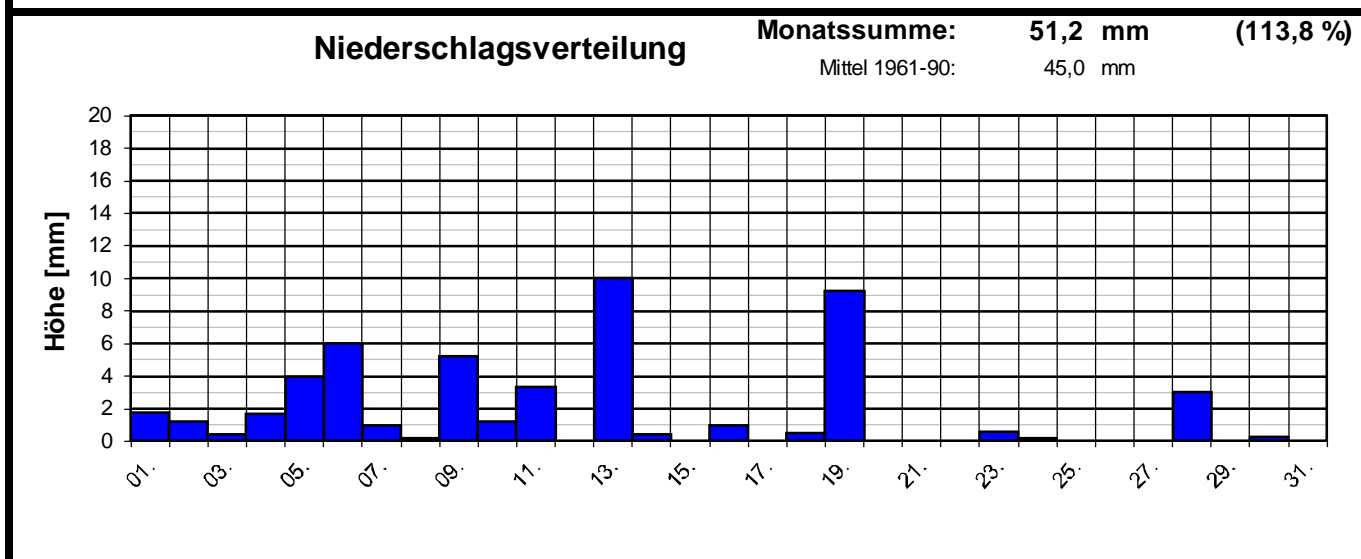

Monatsübersicht

Monat: **April 2008**

Gering zu naß, Temperatur "normal" !

besondere Tage:

Regentage:	>10,0 mm:	01	Frosttage:	02	heiße Tage:	00
	>1,0 mm:	13	Eistage:	00	Sommertage:	00
	>0,1 mm:	20