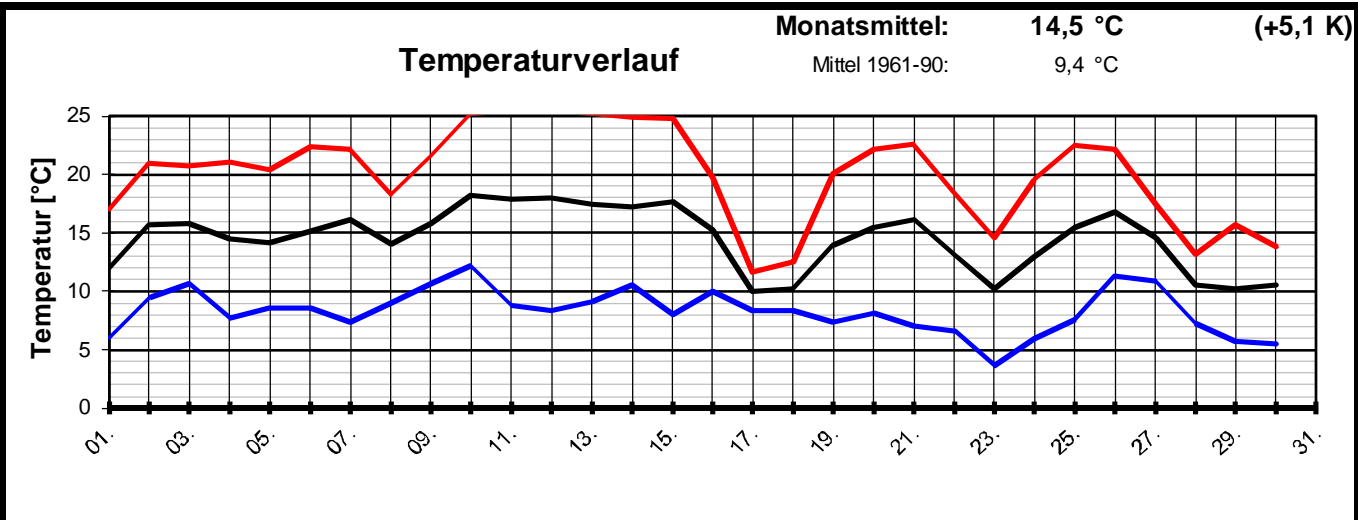

Monatsübersicht

Monat: **April 2009**

Extrem zu warm und zu trocken !

besondere Tage:

Regentage:	>10,0 mm:	01	Frosttage:	00	heiße Tage:	00
	>1,0 mm:	06	Eistage:	00	Sommertage:	04
	>0,1 mm:	08				