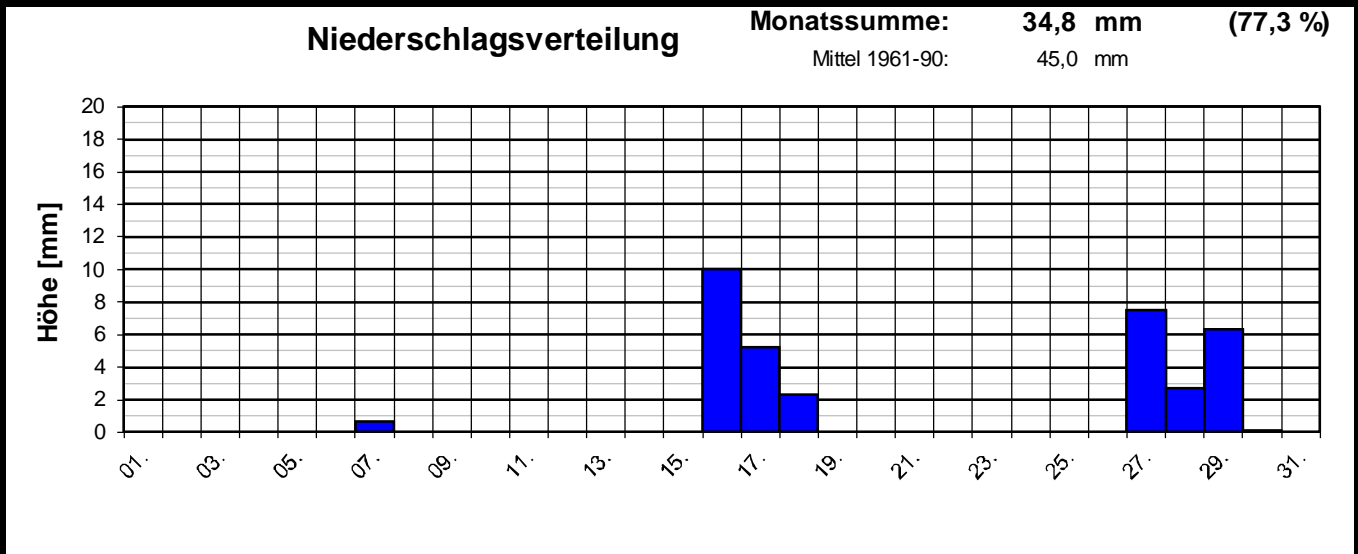

Monatsübersicht

Monat: **April 2009**

Extrem zu warm und zu trocken !

besondere Tage:

Regentage:	>10,0 mm:	01	Frosttage:	00	heiße Tage:	00
	>1,0 mm:	06	Eistage:	00	Sommertage:	04
	>0,1 mm:	08