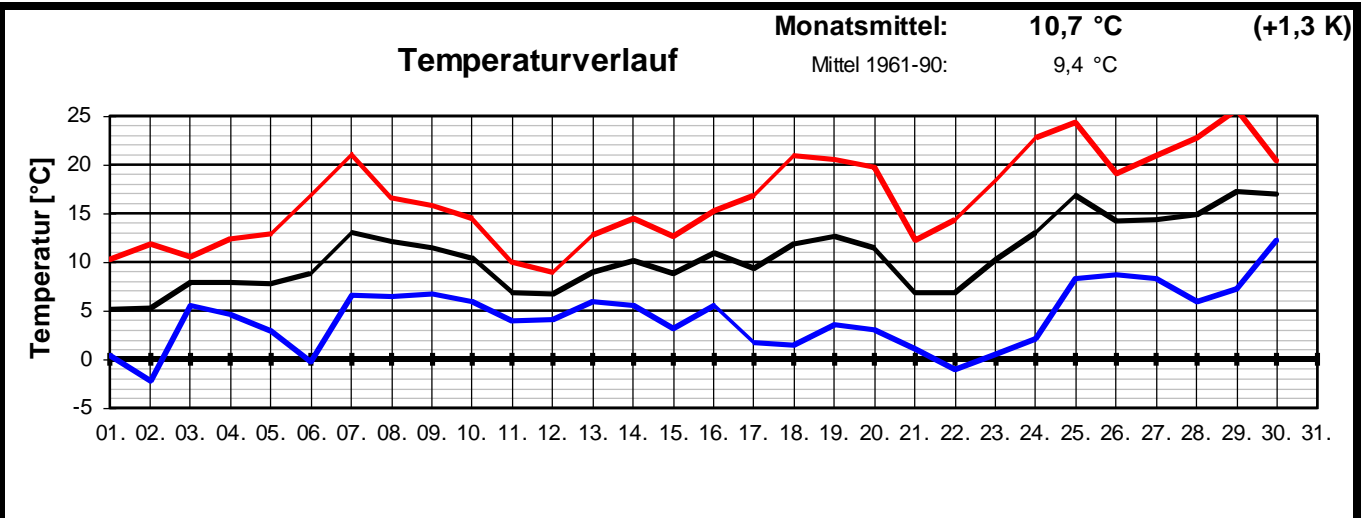

Geogr. Koordinaten
50 02 50 N
08 21 35 E
127 m ü. NN

Meteorologische
Station
Elz
Knebel

Monatsübersicht

Monat: **April 2010**

Zu warm und deutlich zu trocken !

besondere Tage:

Regentage:	>10,0 mm:	00	Frosttage:	03	heiße Tage:	00
	>1,0 mm:	05	Eistage:	00	Sommertage:	01
	>0,1 mm:	06				