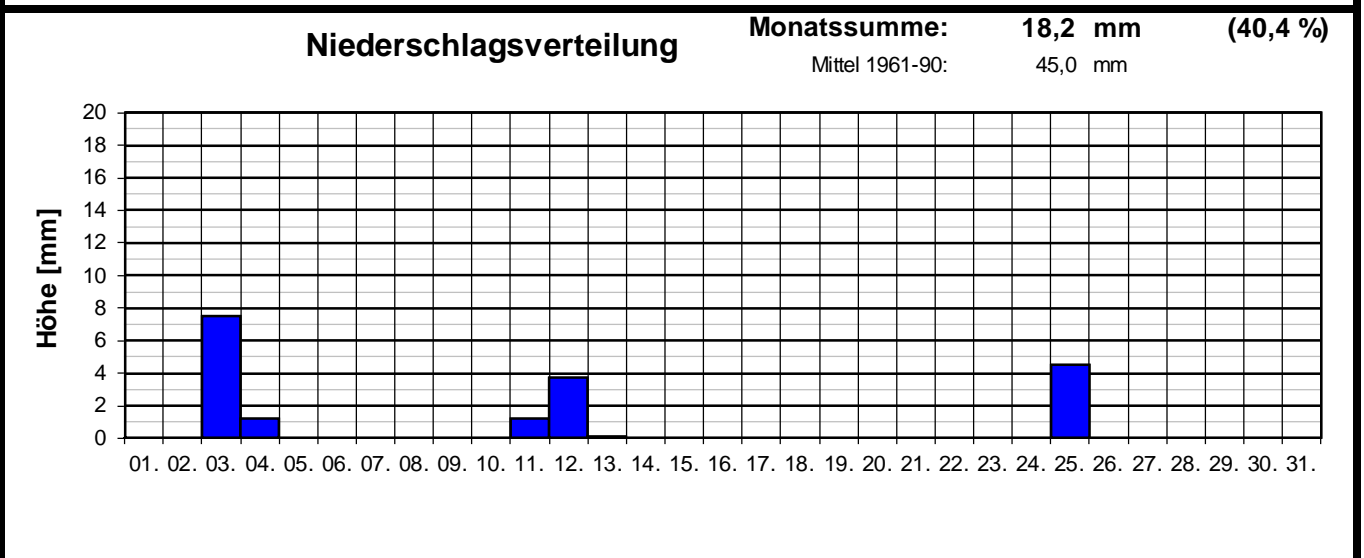

Geogr. Koordinaten
 50 02 50 N
 08 21 35 E
 127m ü. NN

Meteorologische
Station
Elz
Knebel

Monatsübersicht

Monat: **April 2010**

Datum	Temperatur [°C]				Niederschlag Gesamtniedersch. [l/m²]	besondere Tage						
	Min	Max	Mittel (Min+Max/2)	Mittel (24h-Mittel)		Eistag (Tmax.<0,0°C)	Frosttag (Tmin.<0,0°C)	Sommertag (Tmax.>25,0°C)	heißer Tag (Tmax.>30,0°C)	>0,1Niederschlag	>1,0Niederschlag	>10 Niederschlag
01.	0,4	10,3	5,4	5,2								
02.	-2,2	11,8	4,8	5,3			1					
03.	5,6	10,5	8,1	7,9	7,5					1	1	
04.	4,6	12,4	8,5	7,9	1,2					1	1	
05.	2,9	12,9	7,9	7,8								
06.	-0,2	16,8	8,3	8,9			1					
07.	6,6	21,1	13,9	13,1								
08.	6,5	16,6	11,6	12,1	0,0							
09.	6,8	15,8	11,3	11,5								
10.	6,0	14,5	10,3	10,4								
11.	4,0	10,0	7,0	6,9	1,2					1	1	
12.	4,1	9,0	6,6	6,7	3,7					1	1	
13.	5,9	12,8	9,4	9,0	0,1					1		
14.	5,5	14,5	10,0	10,2	0,0							
15.	3,2	12,7	8,0	8,8	0,0							
16.	5,6	15,3	10,5	10,9								
17.	1,8	16,9	9,4	9,4								
18.	1,5	21,0	11,3	11,8								
19.	3,6	20,6	12,1	12,6								
20.	3,1	19,7	11,4	11,5								
21.	1,1	12,2	6,7	6,9								
22.	-1,0	14,3	6,7	6,9			1					
23.	0,6	18,5	9,6	10,3								
24.	2,1	22,8	12,5	13,0								
25.	8,3	24,3	16,3	16,8	4,5					1	1	
26.	8,7	19,1	13,9	14,2								
27.	8,3	20,9	14,6	14,4								
28.	6,0	22,8	14,4	14,9								
29.	7,2	25,7	16,5	17,3			1					
30.	12,3	20,4	16,4	17,0	0,0							
31.												
f	4,3	16,5	10,4	10,7	18,2	0	3	1	0	6	5	0
langj. Mittel (61-90)			9,4		45,0	0	2	1	0		9	1

Geogr. Koordinaten
50 02 50 N
08 21 35 E
127 m ü. NN

Meteorologische
Station
Elz
Knebel

Monatsübersicht

Monat: **April 2010**

Zu warm und deutlich zu trocken !

besondere Tage:

Regentage:	>10,0 mm:	00	Frosttage:	03	heiße Tage:	00
	>1,0 mm:	05	Eistage:	00	Sommertage:	01
	>0,1 mm:	06				