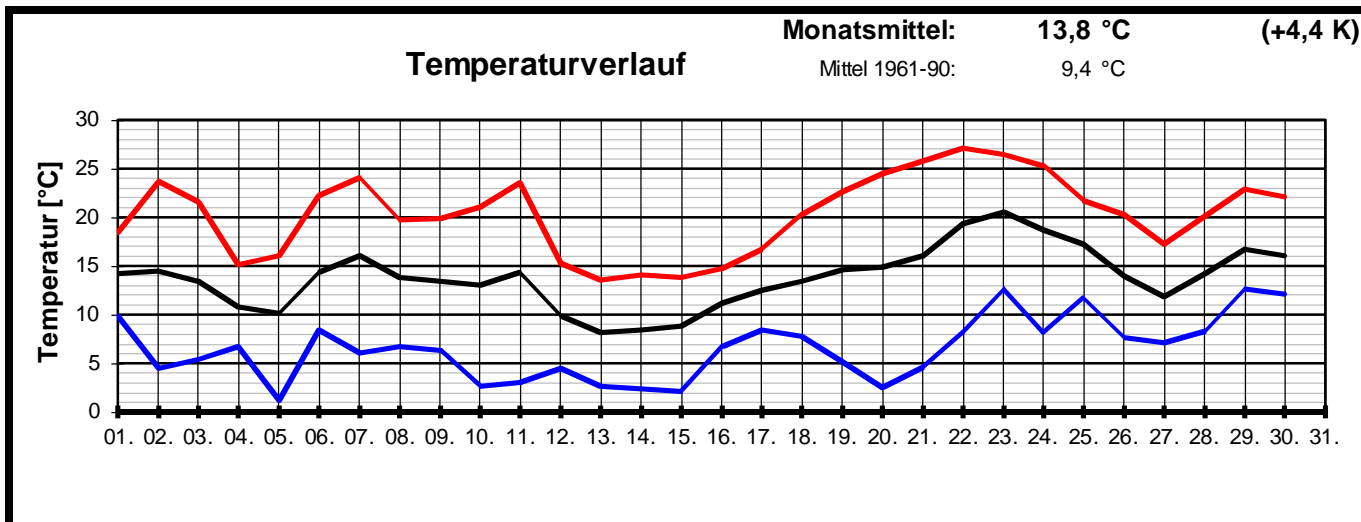

Monatsübersicht

Monat:

April 2011

Markant zu warm und deutlich zu trocken !

besondere Tage:

Regentage:	>10,0 mm:	00	Frosttage:	00	heiße Tage:	00
	>1,0 mm:	04	Eistage:	00	Sommertage:	04
	>0,1 mm:	09