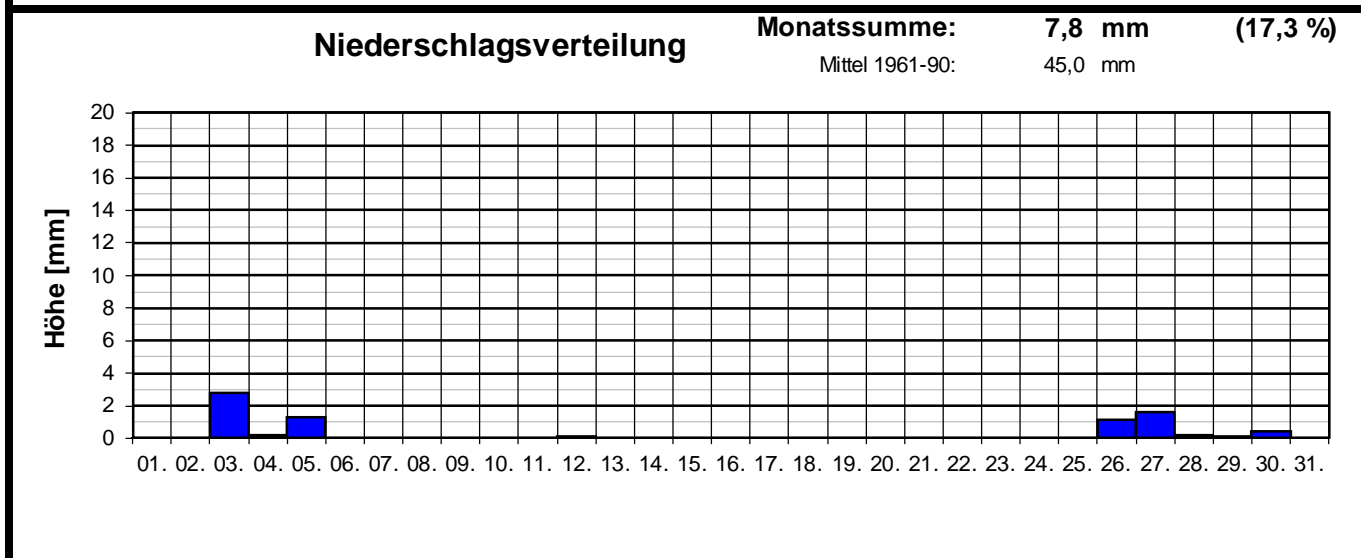

Monatsübersicht

Monat:

April 2011

Markant zu warm und deutlich zu trocken !

besondere Tage:

Regentage:	>10,0 mm:	00	Frosttage:	00	heiße Tage:	00
	>1,0 mm:	04	Eistage:	00	Sommertage:	04
	>0,1 mm:	09