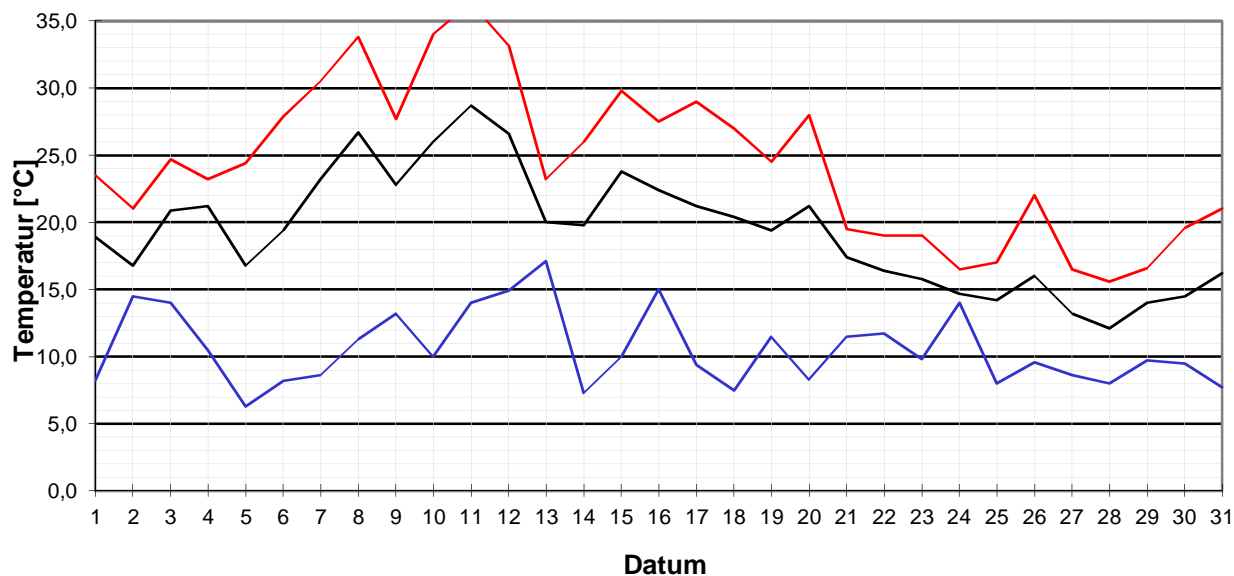

Meteorologische Meßdatenerfassung MSEK

Mitglied im Verband deutschspr. Amateurmeteorologen VdA

Bernd Knebel
Offheimer Straße 77
65604 Elz
Tel.: 06431/54001

Geogr. Koordinaten
50 25 00 N
08 02 50 E
GOK: 130 m ü. NN

Meteorologische
Station
Elz
Knebel

Monatsübersicht

Monat: **August 1998**

Temperaturverlauf

Niederschlagsmengen