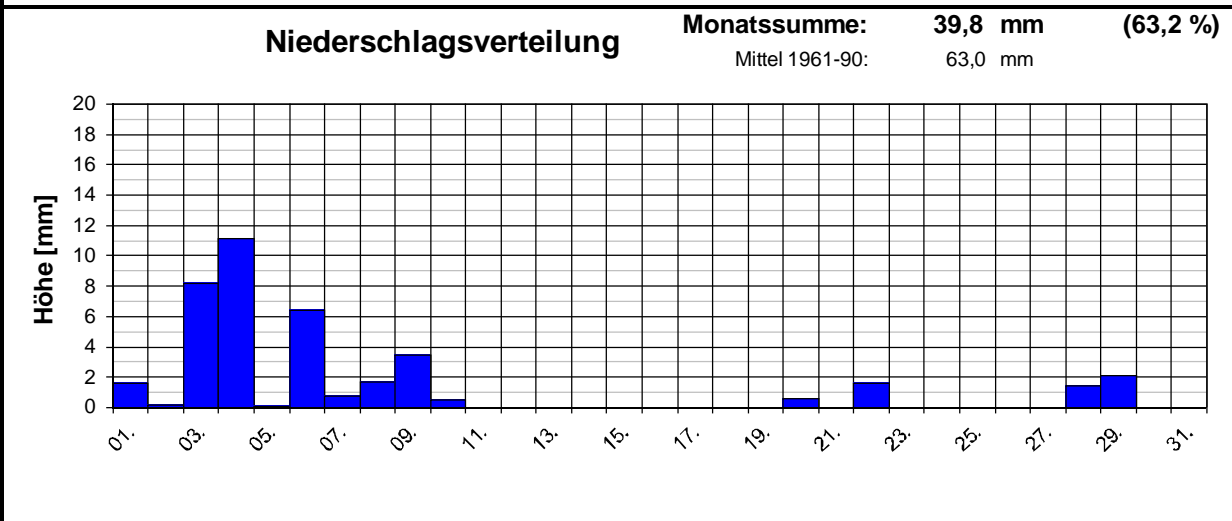

Geogr. Koordinaten
50 02 50 N
08 21 35 E
125m ü. NN

Meteorologische
Station
Elz
Knebel

Monatsübersicht

Monat: **August 2002**

Datum	Temperatur [°C]			Niederschlag Gesamtniederschl. [l/m²]	besondere Tage						
	Min	Max	Mittel [(Min+Max)/2]		Eistag (Tmax.<0,0°C)	Frosttag (Tmin.<0,0°C)	Sommertag (Tmax.>25,0°C)	heißer Tag (Tmax.>30,0°C)	>0,1Niederschlag	>1,0Niederschlag	>10 Niederschlag
01.	19	24	21,5	1,6					1	1	
02.	14	25	19,5	0,2			1		1		
03.	15	24	19,5	8,2					1	1	
04.	15	28	21,5	11,1			1		1	1	1
05.	16	25	20,5	0,1			1		1		
06.	13	25	19,0	6,4			1		1	1	
07.	14	22	18,0	0,8					1		
08.	13	25	19,0	1,7			1		1	1	
09.	13	26	19,5	3,5			1		1	1	
10.	15	24	19,5	0,5					1		
11.	14	23	18,5								
12.	15	24	19,5								
13.	15	23	19,0								
14.	13	26	19,5				1				
15.	15	26	20,5				1				
16.	14	27	20,5				1				
17.	15	29	22,0				1				
18.	16	29	22,5				1				
19.	16	30	23,0				1	1			
20.	17	30	23,5	0,6			1	1	1		
21.	18	24	21,0	0,0							
22.	16	26	21,0	1,6			1		1	1	
23.	15	26	20,5				1				
24.	13	26	19,5				1				
25.	14	26	20,0				1				
26.	14	29	21,5				1				
27.	16	27	21,5				1				
28.	18	26	22,0	1,4			1		1	1	
29.	17	28	22,5	2,1			1		1	1	
30.	17	27	22,0				1				
31.	16	26	21,0				1				
f	15,2	26,0	20,6	39,8	0	0	23	2	14	9	1
langj. Mittel (61-90)			18,0	63,0	0	0	13	3		9	2

Geogr. Koordinaten
 50 02 50 N
 08 21 35 E
 125 m ü. NN

Meteorologische
Station
Elz
Knebel

Monatsübersicht

Monat: **August 2002**

Deutlich zu warm und zu trocken !

besondere Tage:

Regentage:	>10,0 mm:	01	Frosttage:	00	heiße Tage:	02
	>1,0 mm:	09	Eistage:	00	Sommertage:	23
	>0,1 mm:	14				