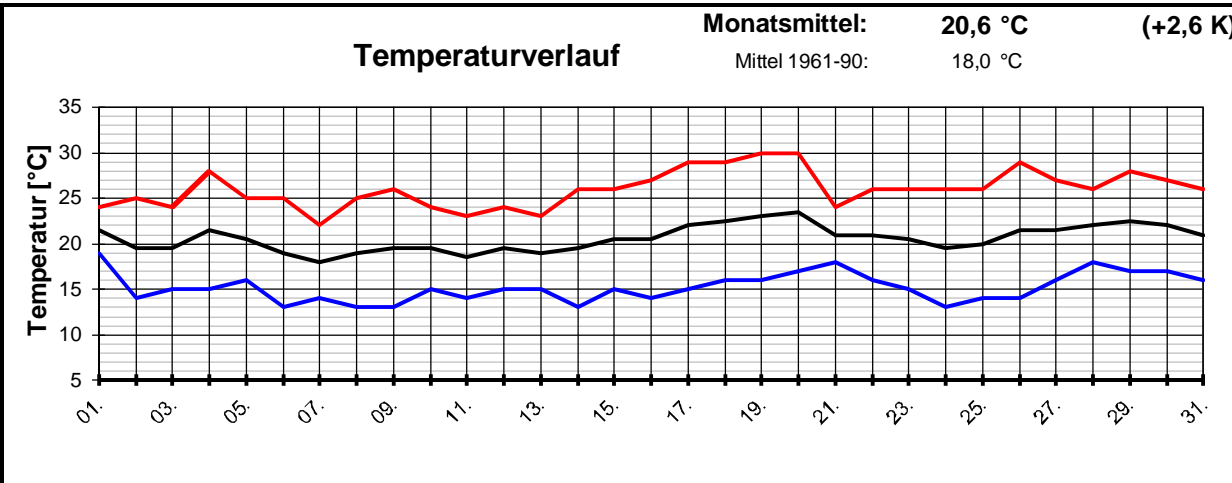

Geogr. Koordinaten
50 02 50 N
08 21 35 E
125m ü. NN

Meteorologische
Station
Elz
Knebel

Monatsübersicht

Monat: **August 2002**

Datum	Temperatur [°C]			Niederschlag Gesamtniederschl. [l/m²]	besondere Tage						
	Min	Max	Mittel [(Min+Max)/2]		Eistag (Tmax.<0,0°C)	Frosttag (Tmin.<0,0°C)	Sommertag (Tmax.>25,0°C)	heißer Tag (Tmax.>30,0°C)	>0,1Niederschlag	>1,0Niederschlag	>10 Niederschlag
01.	19	24	21,5	1,6					1	1	
02.	14	25	19,5	0,2			1		1		
03.	15	24	19,5	8,2					1	1	
04.	15	28	21,5	11,1			1		1	1	1
05.	16	25	20,5	0,1			1		1		
06.	13	25	19,0	6,4			1		1	1	
07.	14	22	18,0	0,8					1		
08.	13	25	19,0	1,7			1		1	1	
09.	13	26	19,5	3,5			1		1	1	
10.	15	24	19,5	0,5					1		
11.	14	23	18,5								
12.	15	24	19,5								
13.	15	23	19,0								
14.	13	26	19,5				1				
15.	15	26	20,5				1				
16.	14	27	20,5				1				
17.	15	29	22,0				1				
18.	16	29	22,5				1				
19.	16	30	23,0				1	1			
20.	17	30	23,5	0,6			1	1	1		
21.	18	24	21,0	0,0							
22.	16	26	21,0	1,6			1		1	1	
23.	15	26	20,5				1				
24.	13	26	19,5				1				
25.	14	26	20,0				1				
26.	14	29	21,5				1				
27.	16	27	21,5				1				
28.	18	26	22,0	1,4			1		1	1	
29.	17	28	22,5	2,1			1		1	1	
30.	17	27	22,0				1				
31.	16	26	21,0				1				
f	15,2	26,0	20,6	39,8	0	0	23	2	14	9	1
langj. Mittel (61-90)			18,0	63,0	0	0	13	3		9	2

Geogr. Koordinaten
 50 02 50 N
 08 21 35 E
 125 m ü. NN

Meteorologische
Station
Elz
Knebel

Monatsübersicht

Monat: **August 2002**

Deutlich zu warm und zu trocken !

besondere Tage:

Regentage:	>10,0 mm:	01	Frosttage:	00	heiße Tage:	02
	>1,0 mm:	09	Eistage:	00	Sommertage:	23
	>0,1 mm:	14				