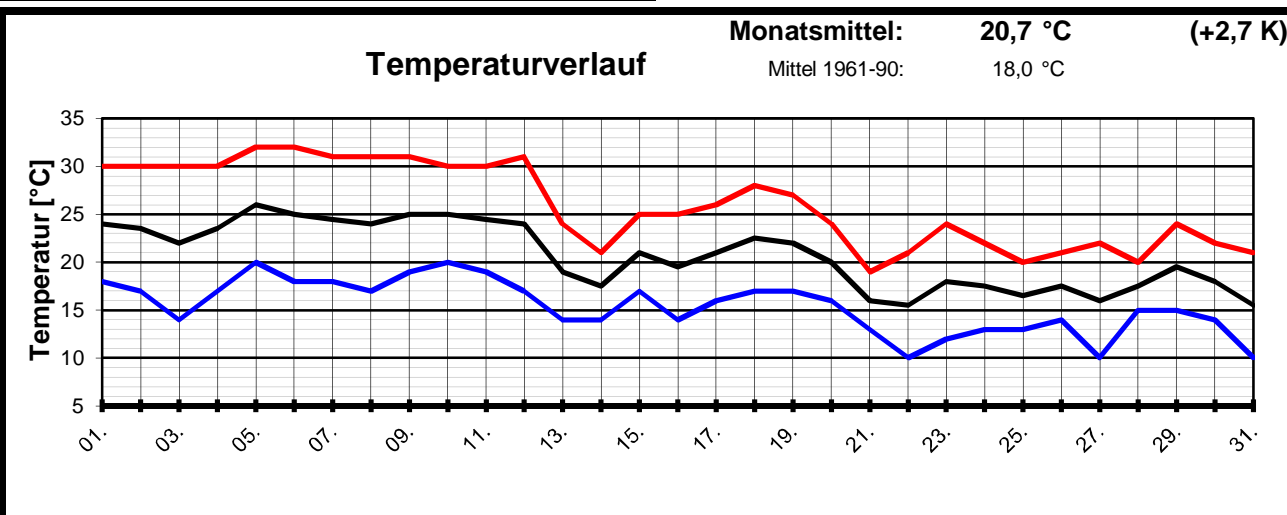

Geogr. Koordinaten
50 02 50 N
08 21 35 E
127 m ü. NN

Meteorologische
Station
Elz
Knebel

Monatsübersicht

Monat:

August 2004

Deutlich zu warm und zu nass !

besondere Tage:

Regentage:	>10,0 mm:	04	Frosttage:	00	heiße Tage:	12
	>1,0 mm:	13	Eistage:	00	Sommertage:	17
	>0,1 mm:	20				