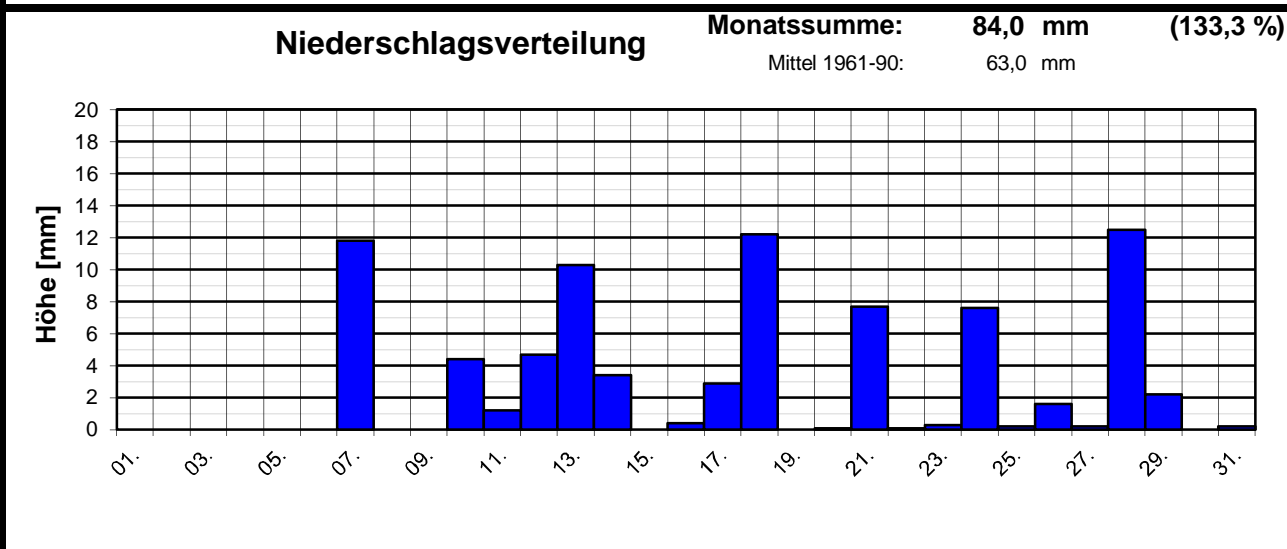

Geogr. Koordinaten
50 02 50 N
08 21 35 E
127 m ü. NN

Meteorologische
Station
Elz
Knebel

Monatsübersicht

Monat:

August 2004

Deutlich zu warm und zu nass !

besondere Tage:

Regentage:	>10,0 mm:	04	Frosttage:	00	heiße Tage:	12
	>1,0 mm:	13	Eistage:	00	Sommertage:	17
	>0,1 mm:	20				