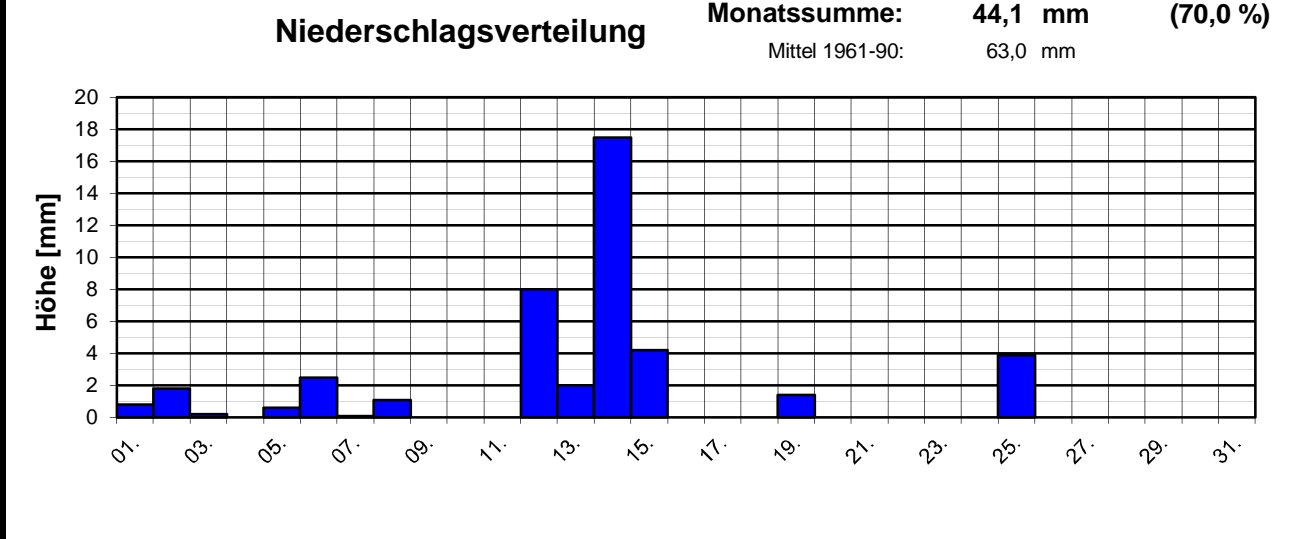

Monatsübersicht

Monat: **August 2005**

Etwas zu kühl und zu trocken!

besondere Tage:

Regentage:	>10,0 mm:	01	Frosttage:	00	heiße Tage:	01
	>1,0 mm:	09	Eistage:	00	Sommertage:	09
	>0,1 mm:	13