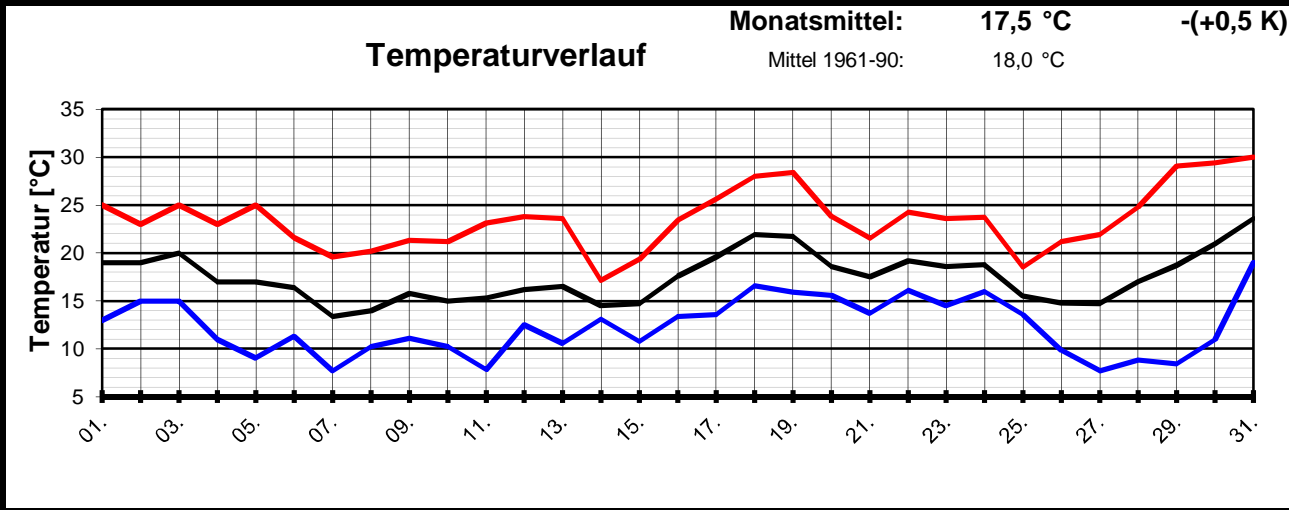

Monatsübersicht

Monat: **August 2005**

Etwas zu kühl und zu trocken!

besondere Tage:

Regentage:	>10,0 mm:	01	Frosttage:	00	heiße Tage:	01
	>1,0 mm:	09	Eistage:	00	Sommertage:	09
	>0,1 mm:	13