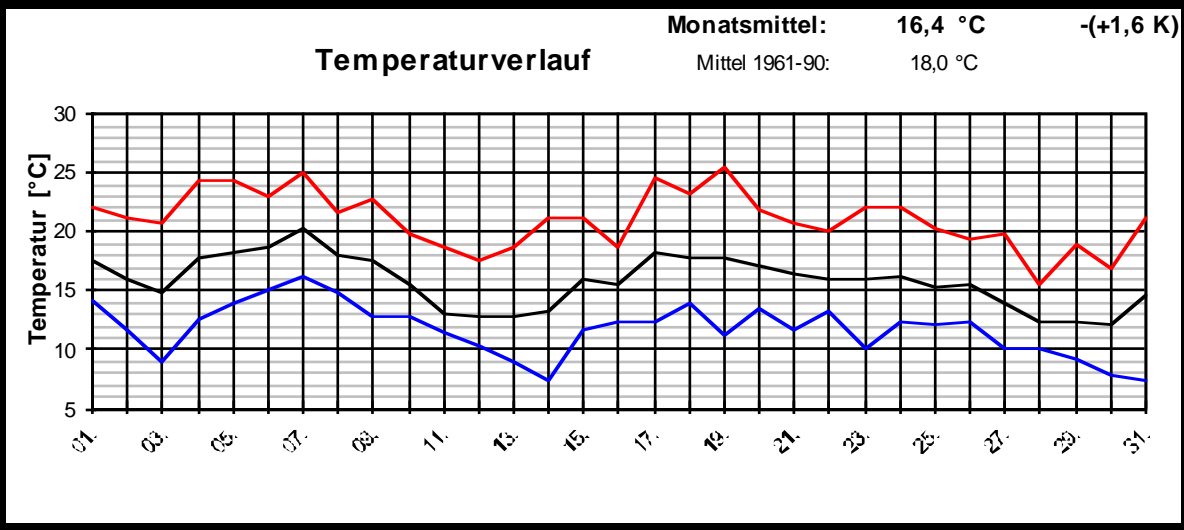

Meteorologische  
 Station  
 Elz  
 Knebel

Monatsübersicht

Monat: **August 2006**

**Zu kalt und deutlich zu naß !**

**besondere Tage:**

Regentage:	>10,0 mm:	02	Frosttage:	00	heiße Tage:	00
	>1,0 mm:	19	Eistage:	00	Sommertage:	02
	>0,1 mm:	25				