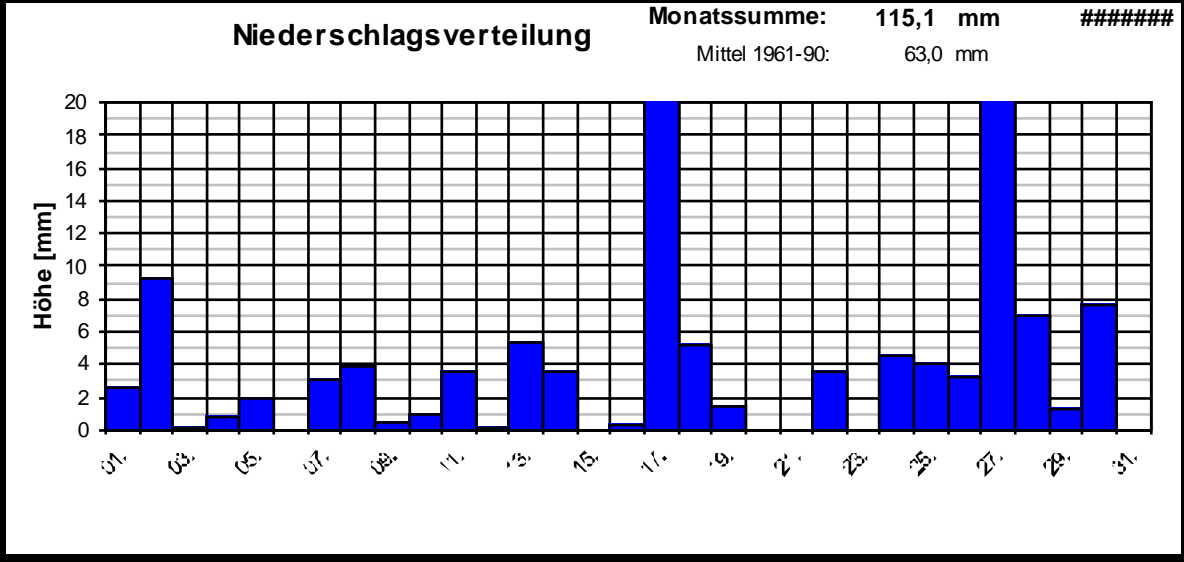

Monatsübersicht

Monat: **August 2006**

Zu kalt und deutlich zu naß !

besondere Tage:

Regentage:	>10,0 mm:	02	Frosttage:	00	heiße Tage:	00
	>1,0 mm:	19	Eistage:	00	Sommertage:	02
	>0,1 mm:	25