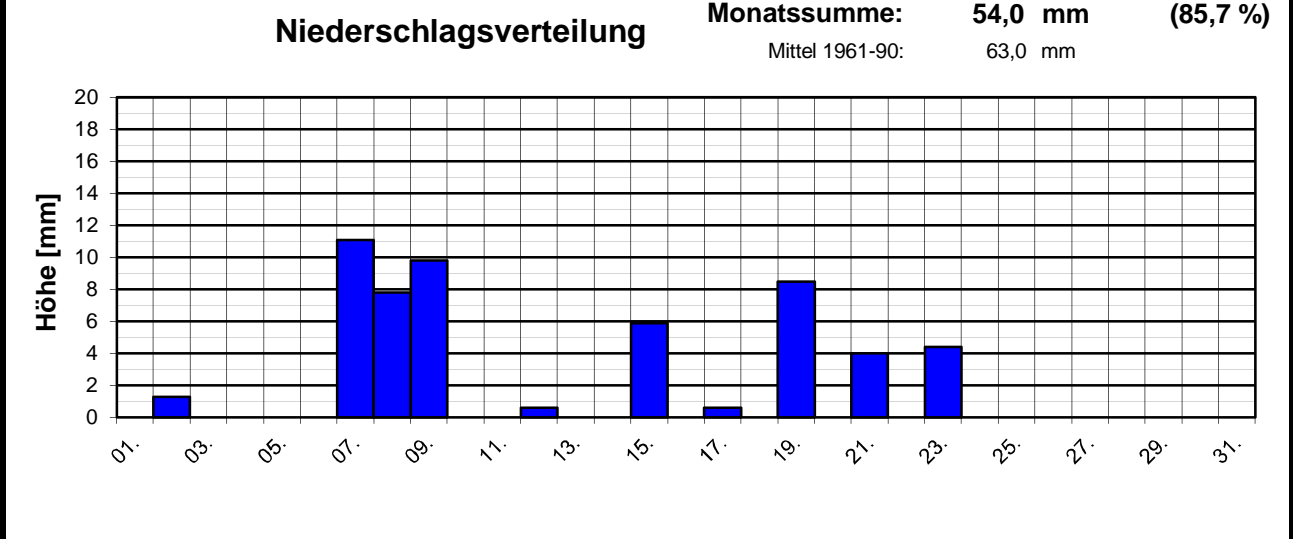

Meteorologische Meßdatenerfassung MSEK

Station Wiesbaden-Delkenheim

Mitglied im Verband deutschspr. Amateurmeteorologen VdA

Bernd Knebel
 Schwester-Ludwiga-Straße 14
 65604 Elz
 Tel.: 06431/54001
 Handy: 0160/6819914
 Fax: 06431/592652
 E-mail: knebel.bernd@t-online.de

Geogr. Koordinaten
 50 02 50 N
 08 21 35 E
 127 m ü. NN

Monatsübersicht

Monat: **August 2007**

Gering zu warm und etwas zu trocken !

besondere Tage:

Regentage:	>10,0 mm:	01	Frosttage:	00	heiße Tage:	02
	>1,0 mm:	08	Eistage:	00	Sommertage:	13
	>0,1 mm:	10				