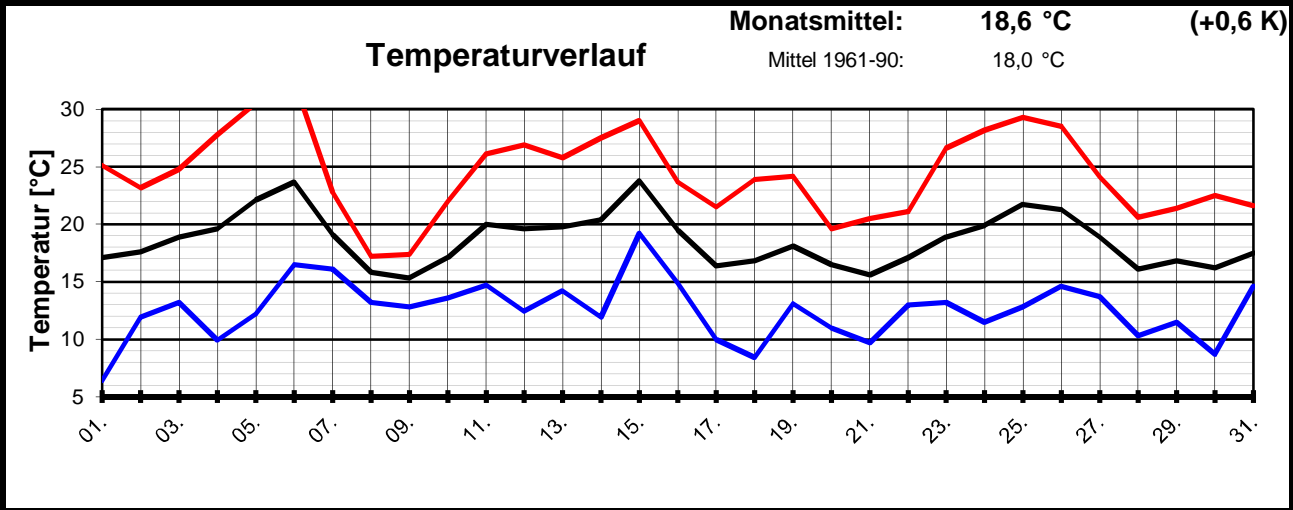

Geogr. Koordinaten
 50 02 50 N
 08 21 35 E
 127 m ü. NN

Monatsübersicht

Monat: **August 2007**

Gering zu warm und etwas zu trocken !

besondere Tage:

Regentage:	>10,0 mm:	01	Frosttage:	00	heiße Tage:	02
	>1,0 mm:	08	Eistage:	00	Sommertage:	13
	>0,1 mm:	10				