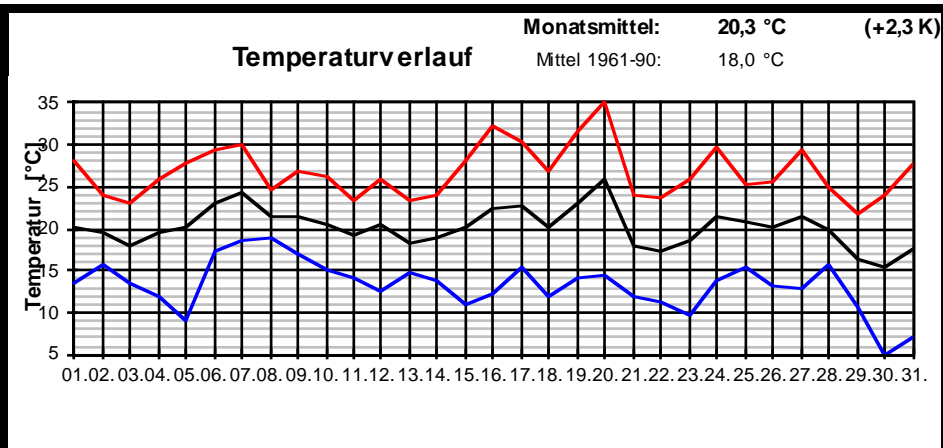

Meteorologische Meßdatenerfassung MSEK  
**Station Wiesbaden-Delkenheim**

Mitglied im Verband deutschspr. Amateurmeteorologen VdA

Bernd Knebel  
 Schwester-Ludwiga-Straße 14  
 65604 Elz  
 Tel.: 06431/54001  
 Handy: 0160/6819914  
 Fax: 06431/592652  
 E-mail: knebel.bernd@t-online.de

Geogr. Koordinaten  
 50 02 50 N  
 08 21 35 E  
 127 m ü. NN

**M**eteorologische  
**S**tation  
**E**lz  
**K**nebel

Monatsübersicht

Monat: **August 2009**

**Deutlich zu warm und zu trocken !**

**besondere Tage:**