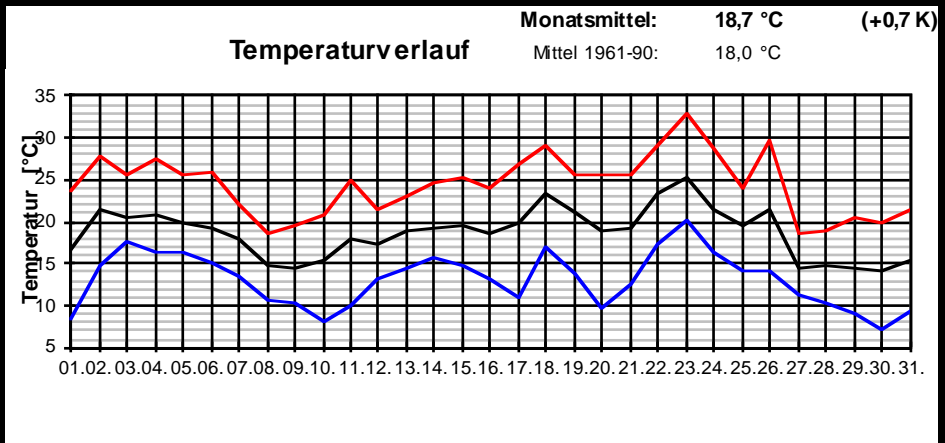

Meteorologische Meßdatenerfassung MSEK
Station Wiesbaden-Delkenheim

Mitglied im Verband deutschspr. Amateurmeteorologen VdA

Bernd Knebel
 Schwester-Ludwiga-Straße 14
 65604 Elz
 Tel.: 06431/54001
 Handy: 0178/1349958
 Fax: 06431/592652
 E-mail: knebel.bernd@t-online.de

Geogr. Koordinaten
 50 02 50 N
 08 21 35 E
 127 m ü. NN

Meteorologische
Station
Elz
Knebel

Monatsübersicht

Monat: **August 2011**

Zu warm und deutlich zu naß !

besondere Tage:

Regentage:	>10,0 mm:	04	Frosttage:	00	heiße Tage:	01
	>1,0 mm:	14	Eistage:	00	Sommertage:	15
	>0,1 mm:	18				