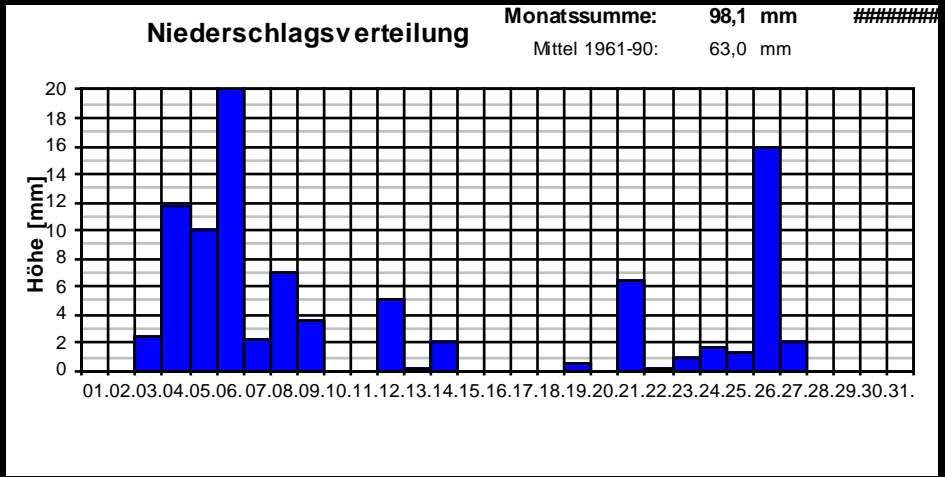

Meteorologische Meßdatenerfassung MSEK
Station Wiesbaden-Delkenheim

Mitglied im Verband deutschspr. Amateurmeteorologen VdA

Bernd Knebel
 Schwester-Ludwiga-Straße 14
 65604 Elz
 Tel.: 06431/54001
 Handy: 0178/1349958
 Fax: 06431/592652
 E-mail: knebel.bernd@t-online.de

Geogr. Koordinaten
 50 02 50 N
 08 21 35 E
 127 m ü. NN

Meteorologische
Station
Elz
Knebel

Monatsübersicht

Monat: **August 2011**

Zu warm und deutlich zu naß !

besondere Tage:

Regentage:	>10,0 mm:	04	Frosttage:	00	heiße Tage:	01
	>1,0 mm:	14	Eistage:	00	Sommertage:	15
	>0,1 mm:	18				