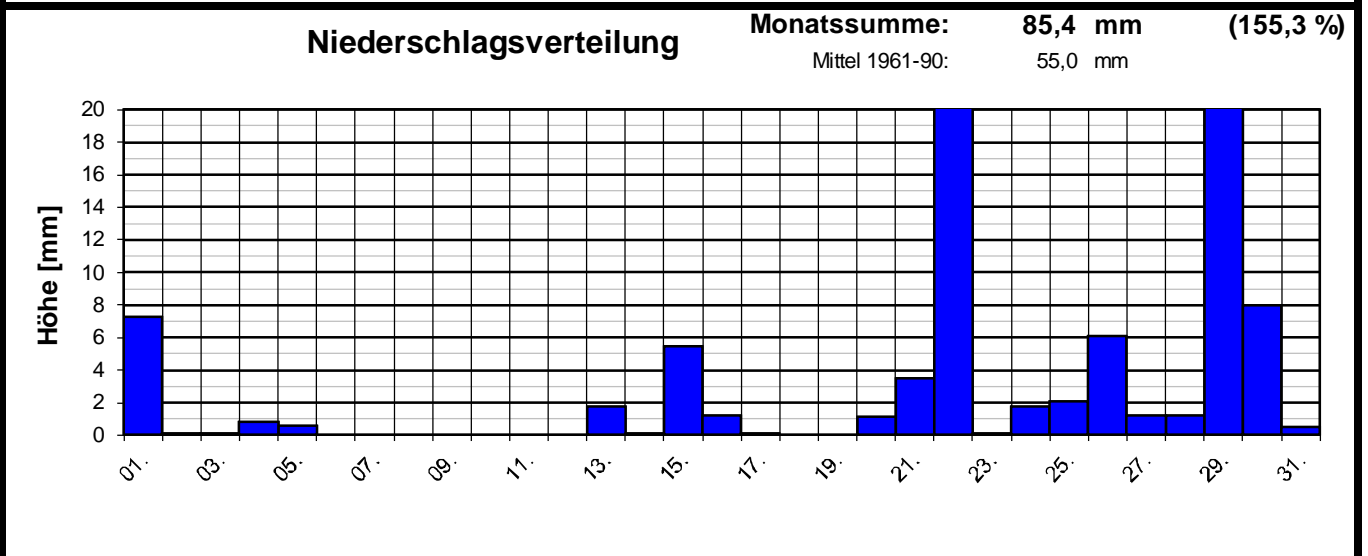

Geogr. Koordinaten
50 02 50 N
08 21 35 E
125 m ü. NN

Meteorologische
Station
Elz
Knebel

Monatsübersicht

Monat: **Dezember 2002**

Zu mild und zu naß !

besondere Tage:

| | | | | | | |
|------------|-----------|----|------------|----|-------------|----|
| Regentage: | >10,0 mm: | 02 | Frosttage: | 10 | heiße Tage: | 00 |
| | >1,0 mm: | 14 | Eistage: | 04 | Sommertage: | 00 |
| | >0,1 mm: | 22 | | | | |