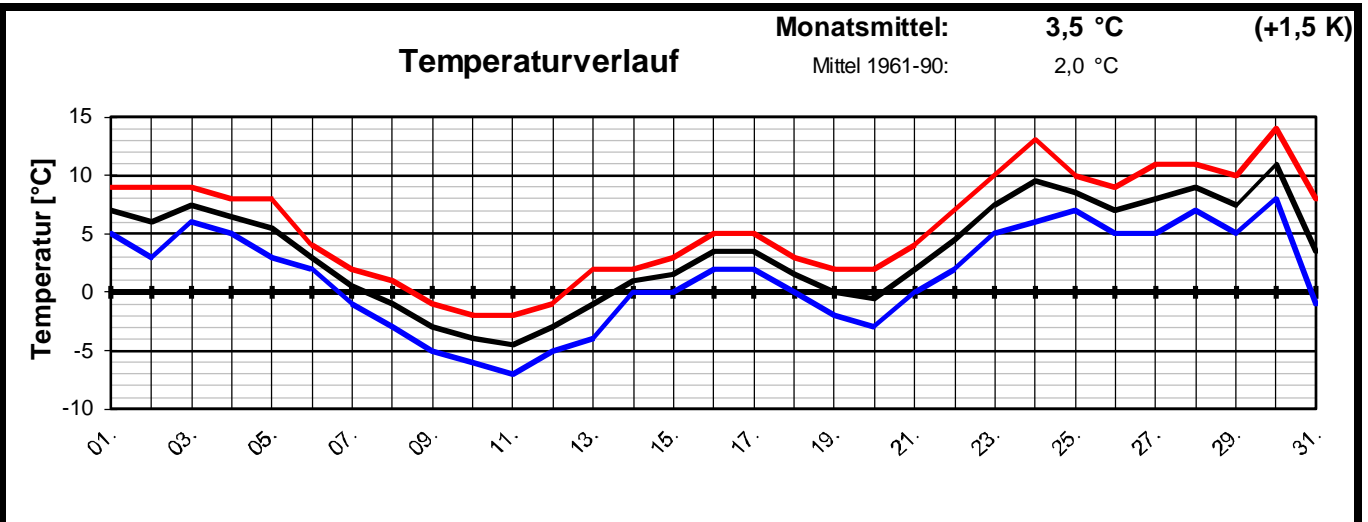

Geogr. Koordinaten
50 02 50 N
08 21 35 E
125 m ü. NN

Meteorologische
Station
Elz
Knebel

Monatsübersicht

Monat: **Dezember 2002**

Zu mild und zu naß !

besondere Tage:

| | | | | | | |
|------------|-----------|----|------------|----|-------------|----|
| Regentage: | >10,0 mm: | 02 | Frosttage: | 10 | heiße Tage: | 00 |
| | >1,0 mm: | 14 | Eistage: | 04 | Sommertage: | 00 |
| | >0,1 mm: | 22 | | | | |