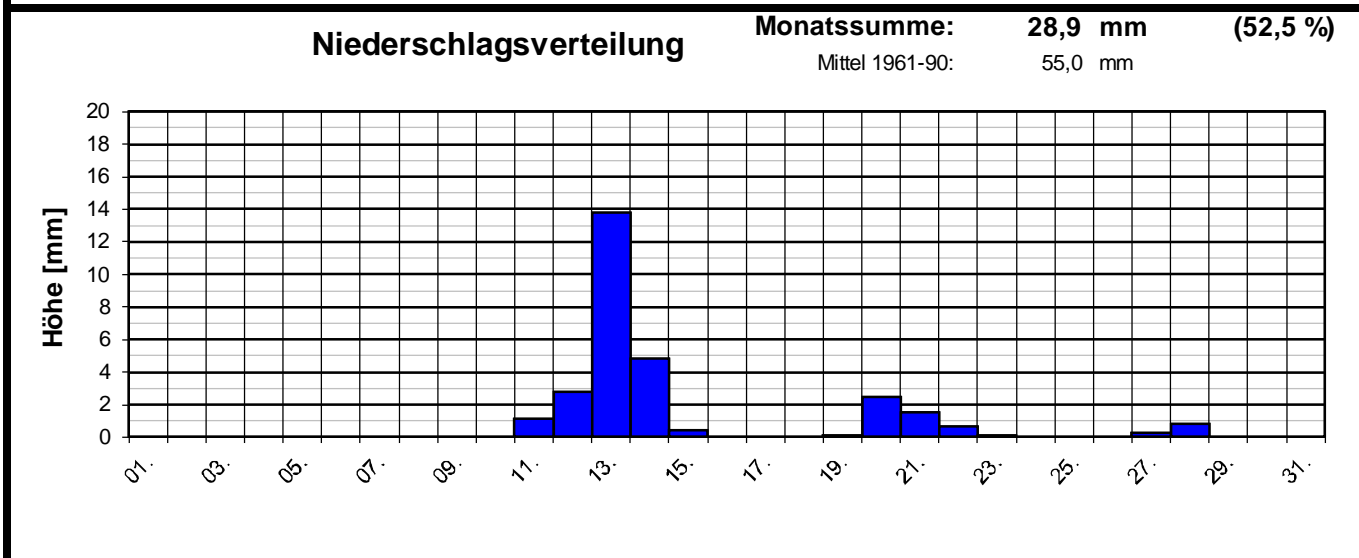

Monatsübersicht

Monat: **Dezember 2003**

Etwas zu mild und deutlich zu trocken !

besondere Tage:

Regentage:	>10,0 mm:	01	Frosttage:	14	heiße Tage:	00
	>1,0 mm:	06	Eistage:	00	Sommertage:	00
	>0,1 mm:	12