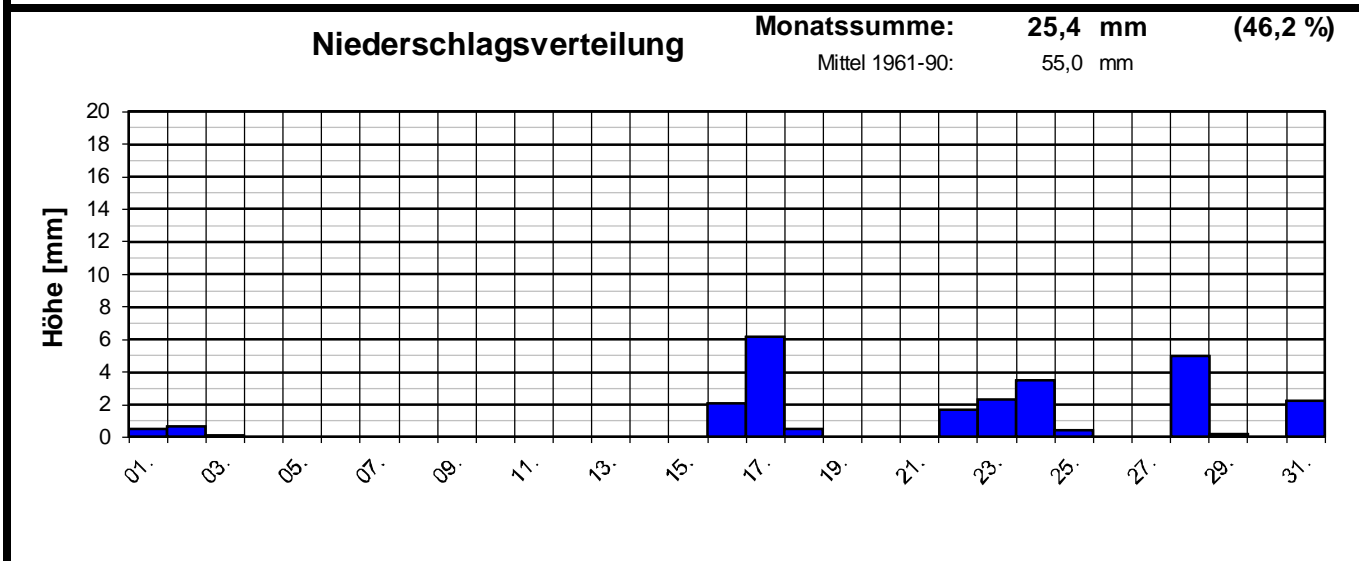

Geogr. Koordinaten
50 02 50 N
08 21 35 E
127 m ü. NN

Meteorologische
Station
Elz
Knebel

Monatsübersicht

Monat: **Dezember 2004**

Deutlich zu trocken und Temperatur normal !

besondere Tage:

| | | | | | | |
|------------|-----------|----|------------|----|-------------|----|
| Regentage: | >10,0 mm: | 00 | Frosttage: | 17 | heiße Tage: | 00 |
| | >1,0 mm: | 07 | Eistage: | 06 | Sommertage: | 00 |
| | >0,1 mm: | 13 | | | | |