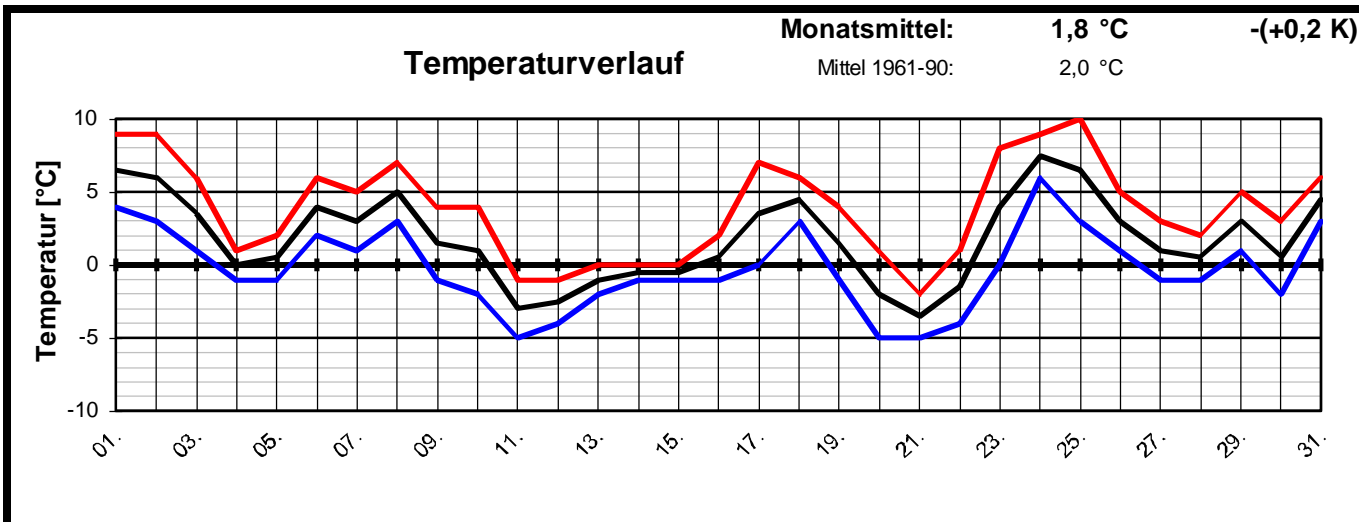

Geogr. Koordinaten
50 02 50 N
08 21 35 E
127 m ü. NN

Meteorologische
Station
Elz
Knebel

Monatsübersicht

Monat: **Dezember 2004**

Deutlich zu trocken und Temperatur normal !

besondere Tage:

| | | | | | | |
|------------|-----------|----|------------|----|-------------|----|
| Regentage: | >10,0 mm: | 00 | Frosttage: | 17 | heiße Tage: | 00 |
| | >1,0 mm: | 07 | Eistage: | 06 | Sommertage: | 00 |
| | >0,1 mm: | 13 | | | | |