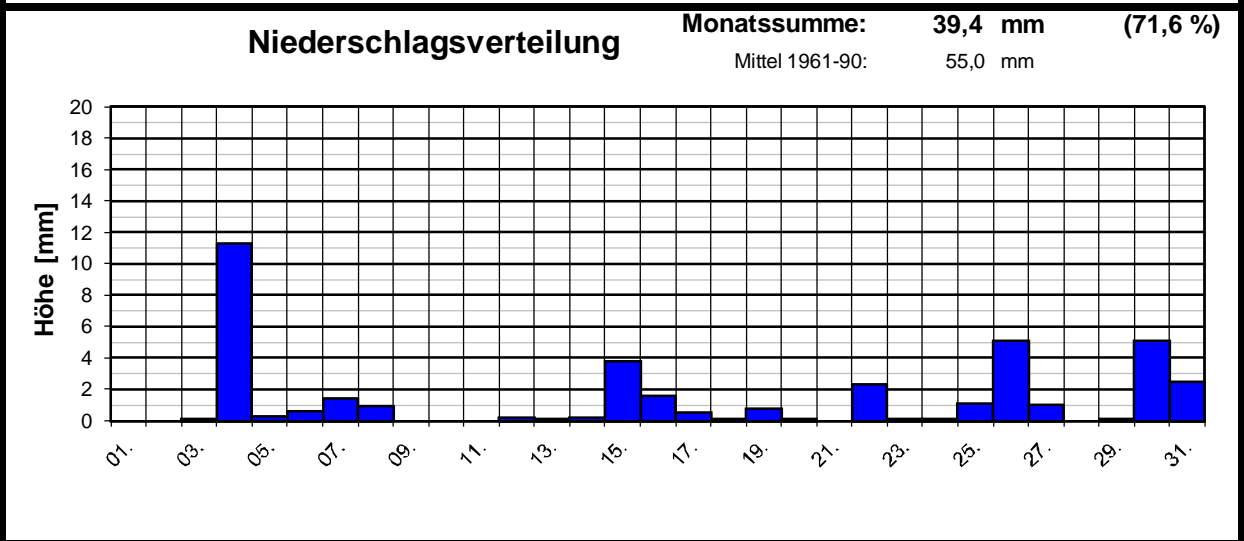

Geogr. Koordinaten
 50 02 50 N
 08 21 35 E
 127m ü. NN

Meteorologische
Station
Elz
Knebel

Monatsübersicht

Monat: **Dezember 2005**

Datum	Temperatur [°C]			Niederschlag Gesamtniedersch. [l/m²]	besondere Tage							
	Min	Max	Mittel [(Min+Max)/2]		Eistag (Tmax.<0,0°C)	Frosttag (Tmin.<0,0°C)	Sommertag (Tmax.>25,0°C)	heißer Tag (Tmax.>30,0°C)	>0,1Niederschlag	>1,0Niederschlag	>10 Niederschlag	
01.	-2,1	3,9	0,6			1						
02.	-3,4	1,3	-0,9			1						
03.	0,0	5,8	2,9	0,1					1			
04.	5,2	7,6	6,4	11,3					1	1	1	
05.	1,8	7,6	5,5	0,3					1			
06.	-0,8	6,2	3,4	0,6		1			1			
07.	-1,0	5,6	2,7	1,4		1			1	1		
08.	1,2	4,8	3,4	0,9					1			
09.	-0,1	4,9	2,8			1						
10.	-3,0	2,8	-0,1			1						
11.	-5,3	1,7	-1,5			1						
12.	-1,0	4,9	1,7	0,2		1			1			
13.	-1,8	5,5	2,7	0,1		1			1			
14.	2,0	5,8	3,6	0,2					1			
15.	1,7	6,7	4,6	3,8					1	1		
16.	2,5	9,3	5,7	1,6					1	1		
17.	-1,2	3,0	0,8	0,5		1			1			
18.	-1,4	3,0	1,1	0,1		1			1			
19.	-1,0	2,2	0,8	0,8		1			1			
20.	0,0	4,9	2,0	0,1					1			
21.	-1,4	4,6	1,3			1						
22.	-0,4	3,5	1,7	2,3		1			1	1		
23.	2,0	6,6	4,1	0,1					1			
24.	2,9	7,3	5,1	0,1					1			
25.	-0,9	5,4	3,3	1,1		1			1	1		
26.	-2,6	2,7	0,7	5,1		1			1	1		
27.	-3,3	-0,4	-1,9	1,0	1	1			1	1		
28.	-4,0	-1,0	-2,5		1	1						
29.	-4,5	-1,3	-3,1	0,1	1	1			1			
30.	-4,9	-2,3	-3,6	5,1	1	1			1	1		
31.	-4,4	4,0	-0,3	2,5		1			1	1		
f	-0,9	4,1	1,7	39,4	4	21	0	0	24	10	1	
langj. Mittel (61-90)			2,0	55,0	4	15	0	0		11	1	

Meteorologische Meßdatenerfassung MSEK

Station Wiesbaden-Delkenheim

Meteorologische
Station
Elz
Knebel

Mitglied im Verband deutschspr. Amateurmeteorologen VdA

Bernd Knebel
Schwester-Ludwiga-Straße 14
65604 Elz
Tel.: 06431/54001
Handy: 0160/6819914
Fax: 06431/592652
E-mail: knebel.bernd@t-online.de

Geogr. Koordinaten
50 02 50 N
08 21 35 E
127 m ü. NN

Monatsübersicht

Monat: **Dezember 2005**

Temperatur normal und deutlich zu trocken !

besondere Tage:

Regentage:	>10,0 mm:	01	Frosttage:	21	heiße Tage:	00
	>1,0 mm:	10	Eistage:	04	Sommertage:	00
	>0,1 mm:	24				