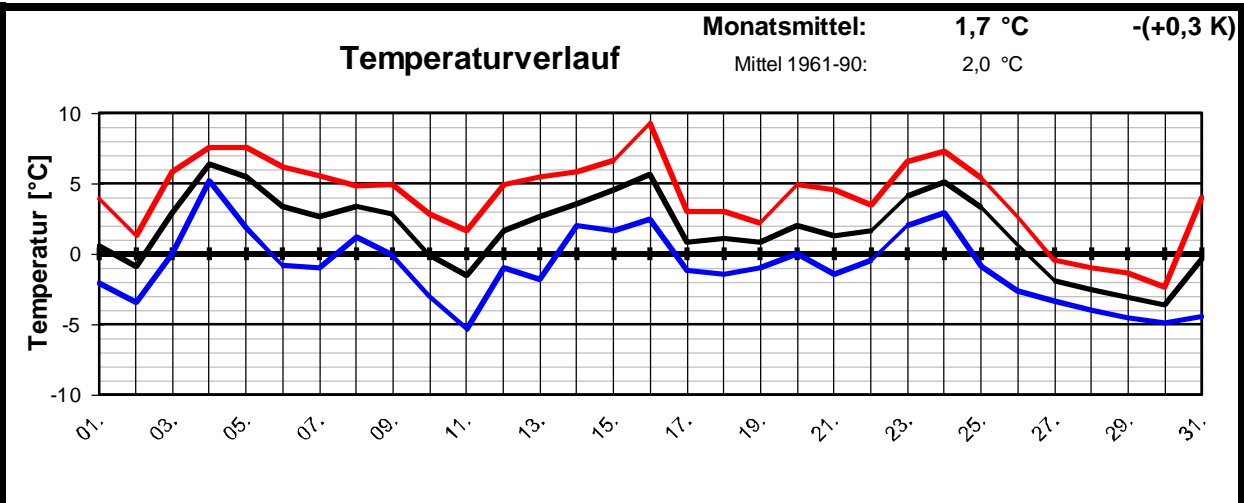

Geogr. Koordinaten
50 02 50 N
08 21 35 E
127 m ü. NN

Monatsübersicht

Monat: **Dezember 2005**

Temperatur normal und deutlich zu trocken !

besondere Tage:

Regentage:	>10,0 mm:	01	Frosttage:	21	heiße Tage:	00
	>1,0 mm:	10	Eistage:	04	Sommertage:	00
	>0,1 mm:	24				