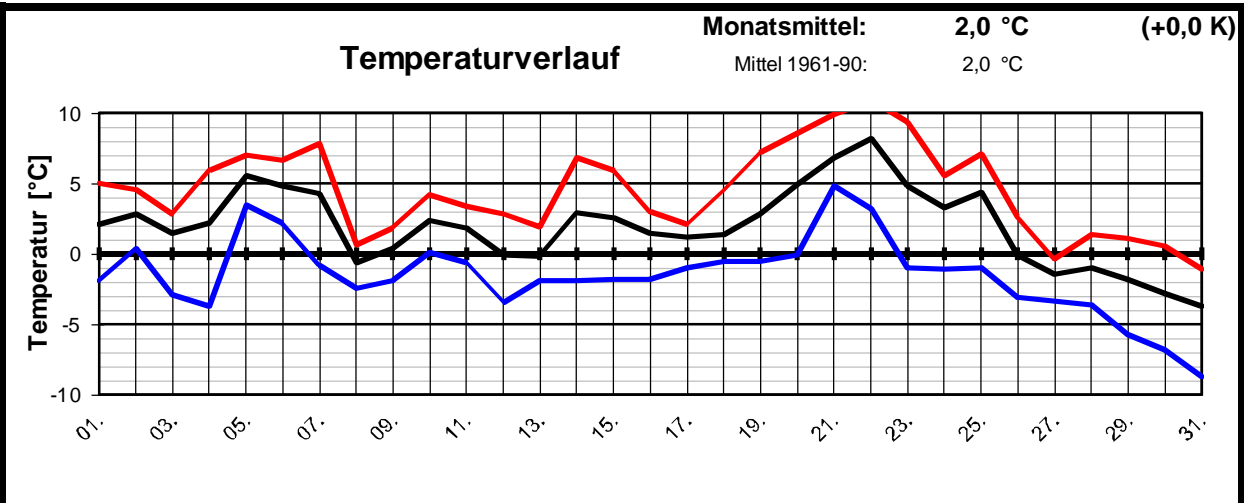

Geogr. Koordinaten
 50 02 50 N
 08 21 35 E
 127 m ü. NN

Meteorologische
Station
Elz
Knebel

Monatsübersicht

Monat: **Dezember 2008**

Zu trocken, Temperatur normal !

besondere Tage:

Regentage:	>10,0 mm:	00	Frosttage:	25	heiße Tage:	00
	>1,0 mm:	08	Eistage:	02	Sommertage:	00
	>0,1 mm:	14				