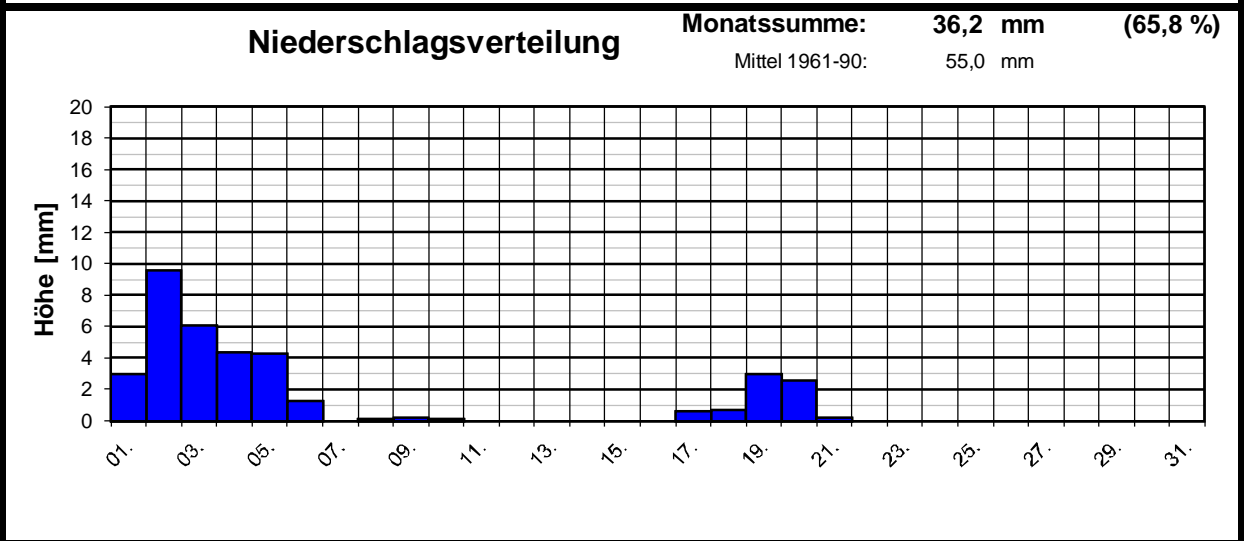

E-mail: knebel.bernd@t-online.de

Geogr. Koordinaten
50 02 50 N
08 21 35 E
127m ü. NN

Monatsübersicht

Monat **Dezember 2008**

Datum	Temperatur [°C]				Niederschlag Gesamtniedersch. [l/m²]	besondere Tage						
	Min	Max	Mittel (Min+Max/2)	Mittel (24h-Mittel)		Eistag (Tmax.<0,0°C)	Frosttag (Tmin.<0,0°C)	Sommertag (Tmax.>25,0°C)	heißer Tag (Tmax.>30,0°C)	>0,1Niederschlag	>1,0Niederschlag	>10 Niederschlag
01.	-1,9	5,0	1,6	2,1	3,0		1			1	1	
02.	0,4	4,6	2,5	2,8	9,6					1	1	
03.	-2,9	2,8	-0,1	1,5	6,1		1			1	1	
04.	-3,7	5,9	1,1	2,2	4,4		1			1	1	
05.	3,5	7,0	5,3	5,6	4,3					1	1	
06.	2,2	6,7	4,5	4,8	1,3					1	1	
07.	-0,8	7,8	3,5	4,3			1					
08.	-2,4	0,7	-0,9	-0,6	0,1		1			1		
09.	-1,9	1,8	0,0	0,4	0,2		1			1		
10.	0,1	4,2	2,2	2,4	0,1					1		
11.	-0,6	3,4	1,4	1,8	0,0		1					
12.	-3,4	2,8	-0,3	-0,1			1					
13.	-1,9	1,9	0,0	-0,2			1					
14.	-1,9	6,8	2,5	2,9			1					
15.	-1,8	5,9	2,1	2,6			1					
16.	-1,8	3,0	0,6	1,5			1					
17.	-1,0	2,1	0,6	1,2	0,6		1			1		
18.	-0,5	4,6	2,1	1,4	0,7		1			1		
19.	-0,5	7,2	3,4	2,8	3,0		1			1	1	
20.	-0,1	8,6	4,3	4,9	2,6		1			1	1	
21.	4,8	9,9	7,4	6,8	0,2					1		
22.	3,2	10,9	7,1	8,2	0,0							
23.	-1,0	9,4	4,2	4,8			1					
24.	-1,1	5,6	2,3	3,3	0,0		1					
25.	-1,0	7,1	3,1	4,4			1					
26.	-3,1	2,7	-0,2	-0,1			1					
27.	-3,3	-0,3	-1,8	-1,4		1	1					
28.	-3,6	1,4	-1,1	-1,0			1					
29.	-5,7	1,1	-2,3	-1,8			1					
30.	-6,8	0,6	-3,1	-2,8			1					
31.	-8,7	-1,1	-4,9	-3,7	0,0	1	1					
f	-1,5	4,5	1,5	2,0	36,2	2	25	0	0	14	8	0
langj. Mittel (61-90)				2,0	55,0	4	15	0	0		11	1

Geogr. Koordinaten
 50 02 50 N
 08 21 35 E
 127 m ü. NN

Meteorologische
Station
Elz
Knebel

Monatsübersicht

Monat: **Dezember 2008**

Zu trocken, Temperatur normal !

besondere Tage:

Regentage:	>10,0 mm:	00	Frosttage:	25	heiße Tage:	00
	>1,0 mm:	08	Eistage:	02	Sommertage:	00
	>0,1 mm:	14				