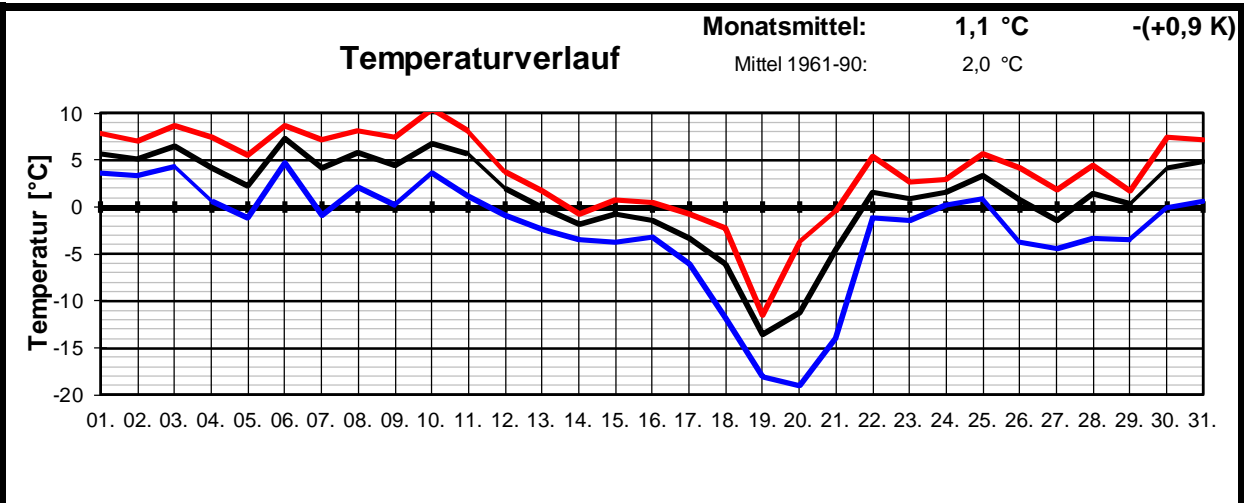

Meteorologische Meßdatenerfassung MSEK

Station Wiesbaden-Delkenheim

Mitglied im Verband deutschspr. Amateurmeteorologen VdA

Bernd Knebel
 Schwester-Ludwiga-Straße 14
 65604 Elz
 Tel.: 06431/54001
 Handy: 0160/6819914
 Fax: 06431/592652
 E-mail: knebel.bernd@t-online.de

Geogr. Koordinaten
 50 02 50 N
 08 21 35 E
 127 m ü. NN

Meteorologische
Station
Elz
Knebel

Monatsübersicht

Monat: **Dezember 2009**

Deutlich zu naß und zu kalt !

besondere Tage:

Regentage:	>10,0 mm:	03	Frosttage:	18	heiße Tage:	00
	>1,0 mm:	17	Eistage:	06	Sommertage:	00
	>0,1 mm:	19				