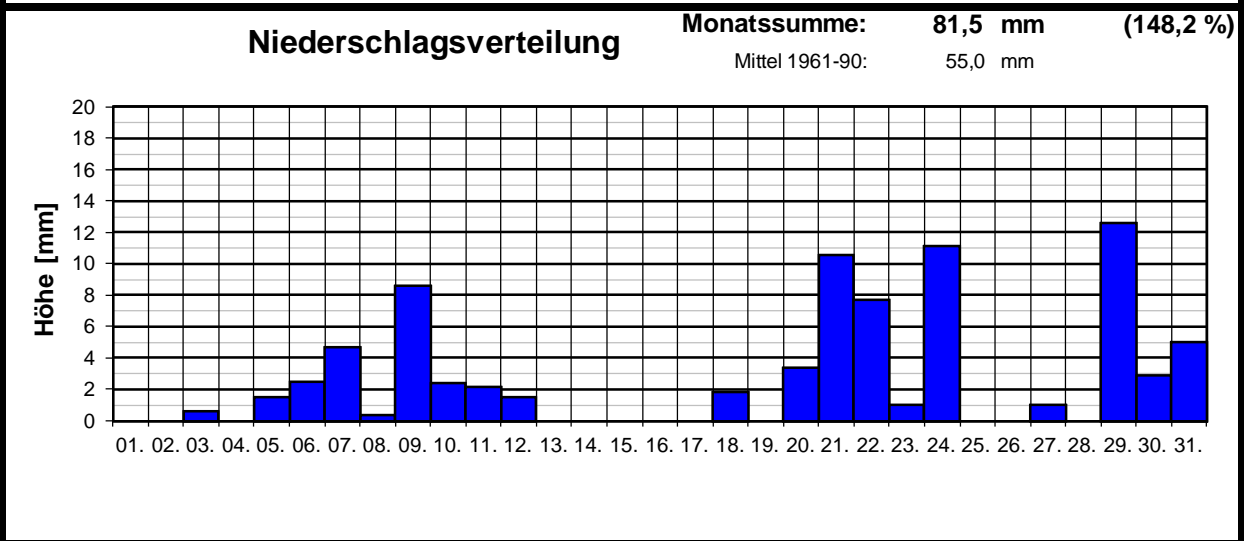

Geogr. Koordinaten
50 02 50 N
08 21 35 E
127m ü. NN

Monatsübersicht

Monat **Dezember 2009**

Datum	Temperatur [°C]				Niederschlag Gesamtniederschl. [l/m²]	besondere Tage						
	Min	Max	Mittel (Min+Max/2)	Mittel (24h-Mittel)		Eistag (Tmax.<0,0°C)	Frosttag (Tmin.<0,0°C)	Sommertag (Tmax.>25,0°C)	heißer Tag (Tmax.>30,0°C)	>0,1Niederschlag	>1,0Niederschlag	>10 Niederschlag
01.	3,6	7,9	5,8	5,7								
02.	3,3	7,0	5,2	5,1								
03.	4,3	8,6	6,5	6,5	0,6					1		
04.	0,6	7,5	4,1	4,2								
05.	-1,2	5,5	2,2	2,3	1,5		1			1	1	
06.	4,7	8,6	6,7	7,3	2,5					1	1	
07.	-0,9	7,1	3,1	4,1	4,7		1			1	1	
08.	2,1	8,1	5,1	5,8	0,4					1		
09.	0,2	7,5	3,9	4,5	8,6					1	1	
10.	3,6	10,5	7,1	6,7	2,4					1	1	
11.	1,2	8,1	4,7	5,7	2,2					1	1	
12.	-0,9	3,7	1,4	2,0	1,5		1			1	1	
13.	-2,4	1,7	-0,4	0,0			1					
14.	-3,4	-0,8	-2,1	-1,8		1	1					
15.	-3,8	0,7	-1,6	-0,7	0,0		1					
16.	-3,2	0,5	-1,4	-1,4	0,0		1					
17.	-6,1	-0,7	-3,4	-3,3		1	1					
18.	-11,8	-2,2	-7,0	-6,0	1,8	1	1			1	1	
19.	-18,0	-11,5	-14,8	-13,6		1	1					
20.	-19,0	-3,7	-11,4	-11,2	3,4	1	1			1	1	
21.	-13,9	-0,4	-7,2	-4,5	10,6	1	1			1	1	1
22.	-1,2	5,4	2,1	1,6	7,7		1			1	1	
23.	-1,4	2,6	0,6	0,9	1,0		1			1	1	
24.	0,2	3,0	1,6	1,6	11,1					1	1	1
25.	0,9	5,6	3,3	3,3								
26.	-3,7	4,2	0,3	0,7			1					
27.	-4,4	1,8	-1,3	-1,4	1,0		1			1	1	
28.	-3,3	4,5	0,6	1,4			1					
29.	-3,4	1,7	-0,9	0,4	12,6		1			1	1	1
30.	0,0	7,5	3,8	4,2	2,9					1	1	
31.	0,6	7,1	3,9	4,9	5,0					1	1	
f	-2,5	3,8	0,7	1,1	81,5	6	18	0	0	19	17	3
langj. Mittel (61-90)				2,0	55,0	4	15	0	0		11	1

Geogr. Koordinaten
 50 02 50 N
 08 21 35 E
 127 m ü. NN

Meteorologische
Station
Elz
Knebel

Monatsübersicht

Monat: **Dezember 2009**

Deutlich zu naß und zu kalt !

besondere Tage:

Regentage:	>10,0 mm:	03	Frosttage:	18	heiße Tage:	00
	>1,0 mm:	17	Eistage:	06	Sommertage:	00
	>0,1 mm:	19				