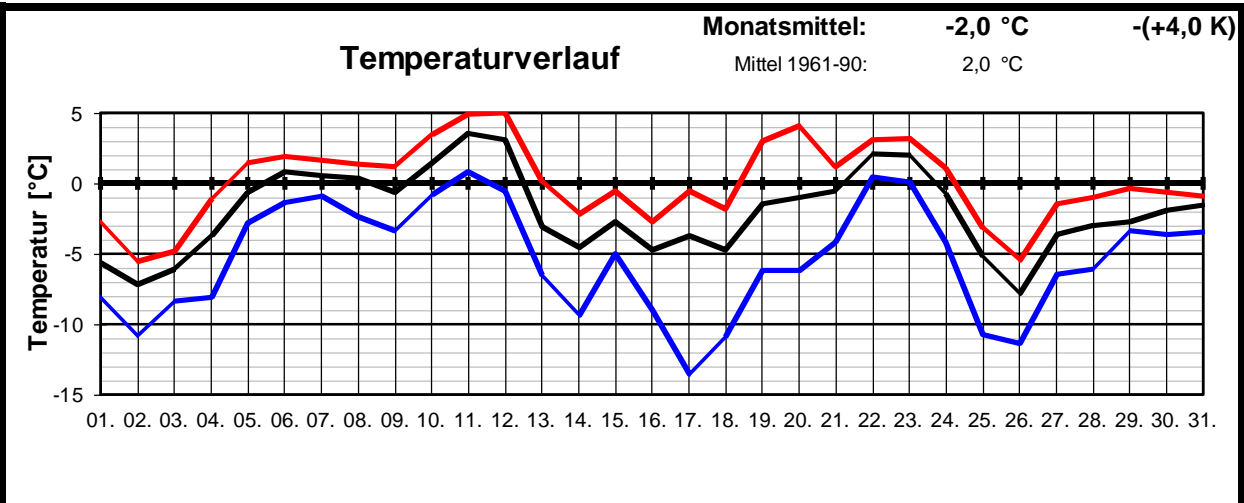

Meteorologische Meßdatenerfassung MSEK

Station Wiesbaden-Delkenheim

Mitglied im Verband deutschspr. Amateurmeteorologen VdA

Bernd Knebel
 Schwester-Ludwiga-Straße 14
 65604 Elz
 Tel.: 06431/54001
 Handy: 0178/1349958
 Fax: 06431/592652
 E-mail: knebel.bernd@t-online.de

Geogr. Koordinaten
 50 02 50 N
 08 21 35 E
 127 m ü. NN

Meteorologische
Station
Elz
Knebel

Monatsübersicht

Monat: **Dezember 2010**

Extrem zu kalt und deutlich zu naß !

besondere Tage:

Regentage:	>10,0 mm:	03	Frosttage:	28	heiße Tage:	00
	>1,0 mm:	13	Eistage:	16	Sommertage:	00
	>0,1 mm:	20				