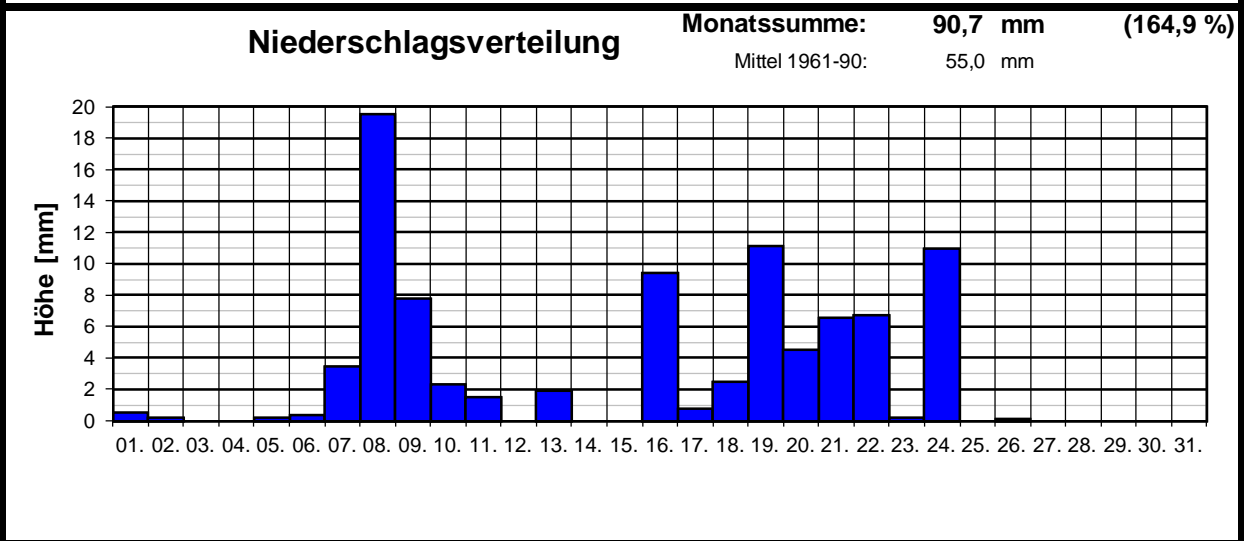

E-mail: knebel.bernd@t-online.de

Geogr. Koordinaten
50 02 50 N
08 21 35 E
127m ü. NN

Monatsübersicht

Monat **Dezember 2010**

Datum	Temperatur [°C]				Niederschlag Gesamtniedersch. [l/m²]	besondere Tage						
	Min	Max	Mittel (Min+Max/2)	Mittel (24h-Mittel)		Eistag (Tmax.<0,0°C)	Frosttag (Tmin.<0,0°C)	Sommertag (Tmax.>25,0°C)	heißer Tag (Tmax.>30,0°C)	>0,1Niederschlag	>1,0Niederschlag	>10 Niederschlag
01.	-8,1	-2,7	-5,4	-5,6	0,5	1	1			1		
02.	-10,8	-5,5	-8,2	-7,2	0,2	1	1			1		
03.	-8,3	-4,8	-6,6	-6,1		1	1					
04.	-8,1	-1,1	-4,6	-3,7		1	1					
05.	-2,8	1,5	-0,7	-0,6	0,2		1			1		
06.	-1,3	1,9	0,3	0,8	0,4		1			1		
07.	-0,9	1,7	0,4	0,6	3,5		1			1	1	
08.	-2,3	1,4	-0,5	0,4	19,5		1			1	1	1
09.	-3,3	1,2	-1,1	-0,6	7,8		1			1	1	
10.	-0,8	3,5	1,4	1,5	2,3		1			1	1	
11.	0,8	4,9	2,9	3,6	1,5					1	1	
12.	-0,5	5,0	2,3	3,1			1					
13.	-6,5	0,1	-3,2	-3,1	1,9		1			1	1	
14.	-9,3	-2,2	-5,8	-4,5		1	1					
15.	-5,0	-0,5	-2,8	-2,7		1	1					
16.	-9,0	-2,7	-5,9	-4,7	9,4	1	1			1	1	
17.	-13,5	-0,5	-7,0	-3,7	0,8	1	1			1		
18.	-10,9	-1,8	-6,4	-4,7	2,5	1	1			1	1	
19.	-6,2	3,0	-1,6	-1,4	11,1		1			1	1	1
20.	-6,2	4,1	-1,1	-1,0	4,5		1			1	1	
21.	-4,2	1,2	-1,5	-0,5	6,6		1			1	1	
22.	0,5	3,1	1,8	2,1	6,7					1	1	
23.	0,1	3,2	1,7	2,0	0,2					1		
24.	-4,2	1,1	-1,6	-0,7	11,0		1			1	1	1
25.	-10,7	-3,2	-7,0	-5,2		1	1					
26.	-11,3	-5,4	-8,4	-7,8	0,1	1	1			1		
27.	-6,4	-1,4	-3,9	-3,6		1	1					
28.	-6,1	-1,0	-3,6	-3,0		1	1					
29.	-3,3	-0,3	-1,8	-2,7		1	1					
30.	-3,6	-0,6	-2,1	-1,9		1	1					
31.	-3,4	-0,9	-2,2	-1,5		1	1					
f	-5,3	0,1	-2,6	-2,0	90,7	16	28	0	0	20	13	3
langj. Mittel (61-90)				2,0	55,0	4	15	0	0		11	1

Geogr. Koordinaten
 50 02 50 N
 08 21 35 E
 127 m ü. NN

Meteorologische
Station
Elz
Knebel

Monatsübersicht

Monat: **Dezember 2010**

Extrem zu kalt und deutlich zu naß !

besondere Tage:

Regentage:	>10,0 mm:	03	Frosttage:	28	heiße Tage:	00
	>1,0 mm:	13	Eistage:	16	Sommertage:	00
	>0,1 mm:	20				