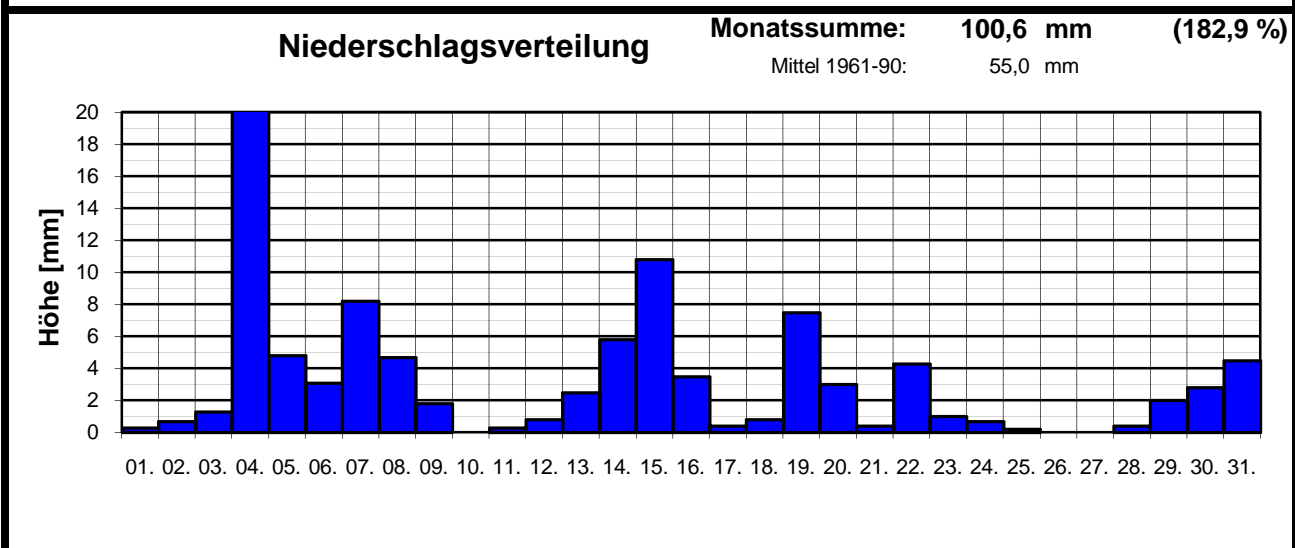

Meteorologische Meßdatenerfassung MSEK

Station Wiesbaden-Delkenheim

Mitglied im Verband deutschspr. Amateurmeteorologen VdA

Bernd Knebel
 Schwester-Ludwiga-Straße 14
 65604 Elz
 Tel.: 06431/54001
 Handy: 0178/1349958
 Fax: 06431/592652
 E-mail: knebel.bernd@t-online.de

Geogr. Koordinaten
 50 02 50 N
 08 21 35 E
 127 m ü. NN

Monatsübersicht

Monat: **Dezember 2011**

Zu mild und deutlich zu nass !

besondere Tage:

Regentage:	>10,0 mm:	02	Frosttage:	08	heiße Tage:	00
	>1,0 mm:	18	Eistage:	00	Sommertage:	00
	>0,1 mm:	28				