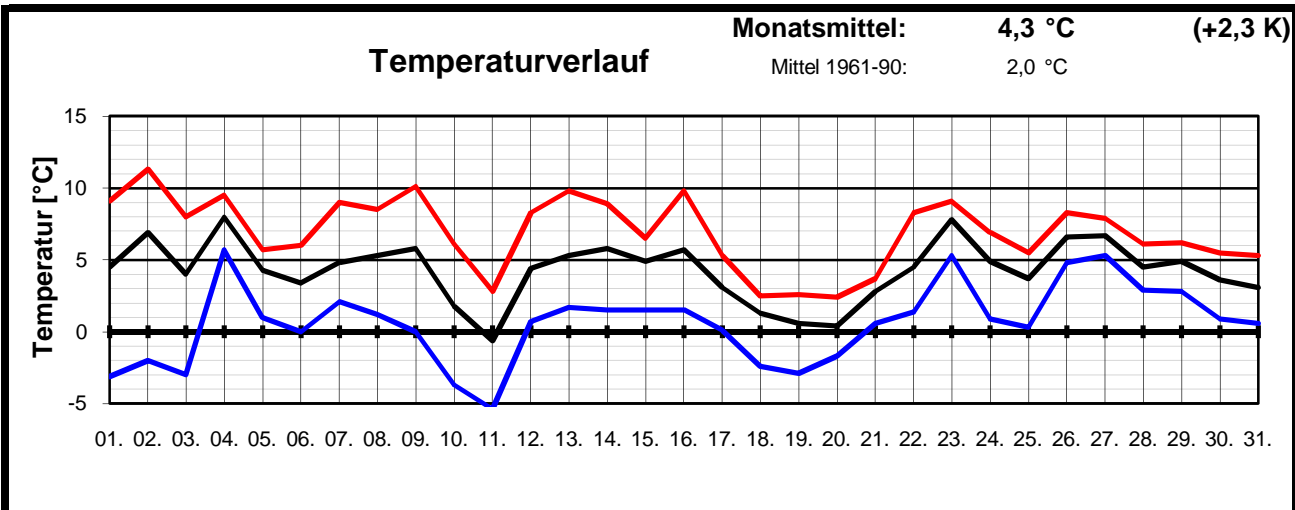

Meteorologische Meßdatenerfassung MSEK

Station Wiesbaden-Delkenheim

Mitglied im Verband deutschspr. Amateurmeteorologen VdA

Bernd Knebel
 Schwester-Ludwiga-Straße 14
 65604 Elz
 Tel.: 06431/54001
 Handy: 0178/1349958
 Fax: 06431/592652
 E-mail: knebel.bernd@t-online.de

Geogr. Koordinaten
 50 02 50 N
 08 21 35 E
 127 m ü. NN

Monatsübersicht

Monat: **Dezember 2011**

Zu mild und deutlich zu nass !

besondere Tage:

Regentage:	>10,0 mm:	02	Frosttage:	08	heiße Tage:	00
	>1,0 mm:	18	Eistage:	00	Sommertage:	00
	>0,1 mm:	28				