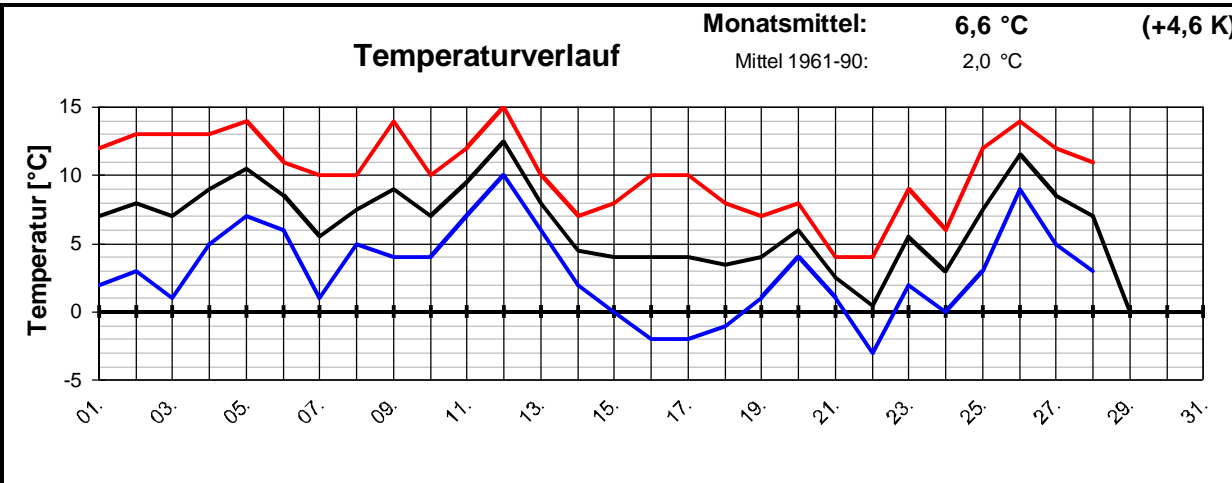

Geogr. Koordinaten
50 02 50 N
08 21 35 E
125m ü. NN

Monatsübersicht

Monat: **Februar 2002**

Datum	Temperatur [°C]			Niederschlag Gesamtniederschl. [l/m²]	besondere Tage						
	Min	Max	Mittel [(Min+Max)/2]		Eistag (Tmax.<0,0°C)	Frosttag (Tmin.<0,0°C)	Sommertag (Tmax.>25,0°C)	heißer Tag (Tmax.>30,0°C)	>0,1Niederschlag	>1,0Niederschlag	>10 Niederschlag
01.	2	12	7,0								
02.	3	13	8,0								
03.	1	13	7,0								
04.	5	13	9,0								
05.	7	14	10,5	1,3					1	1	
06.	6	11	8,5	0,1					1		
07.	1	10	5,5	3,0					1	1	
08.	5	10	7,5	2,0					1	1	
09.	4	14	9,0	10,0					1	1	1
10.	4	10	7,0	4,0					1	1	
11.	7	12	9,5	3,3					1	1	
12.	10	15	12,5	13,0					1	1	1
13.	6	10	8,0	14,7					1	1	1
14.	2	7	4,5								
15.	0	8	4,0								
16.	-2	10	4,0		1						
17.	-2	10	4,0		1						
18.	-1	8	3,5	1,8	1				1	1	
19.	1	7	4,0	2,3					1	1	
20.	4	8	6,0	10,3					1	1	1
21.	1	4	2,5	0,1					1		
22.	-3	4	0,5	3,9		1			1	1	
23.	2	9	5,5	1,6					1	1	
24.	0	6	3,0	8,5					1	1	
25.	3	12	7,5	2,3					1	1	
26.	9	14	11,5	5,9					1	1	
27.	5	12	8,5	2,6					1	1	
28.	3	11	7,0	0,1					1		
29.											
30.											
31.											
f	3,0	10,3	6,6	90,8	0	4	0	0	20	17	4
langj. Mittel (61-90)			2,0	41,0	3	15	0	0		8	1

Geogr. Koordinaten
 50 02 50 N
 08 21 35 E
 125 m ü. NN

Meteorologische
Station
Elz
Knebel

Monatsübersicht

Monat: **Februar 2002**

Deutlich zu warm und zu naß !

besondere Tage:

Regentage:	>10,0 mm:	04	Frosttage:	04	heiße Tage:	00
	>1,0 mm:	17	Eistage:	00	Sommertage:	00
	>0,1 mm:	20				