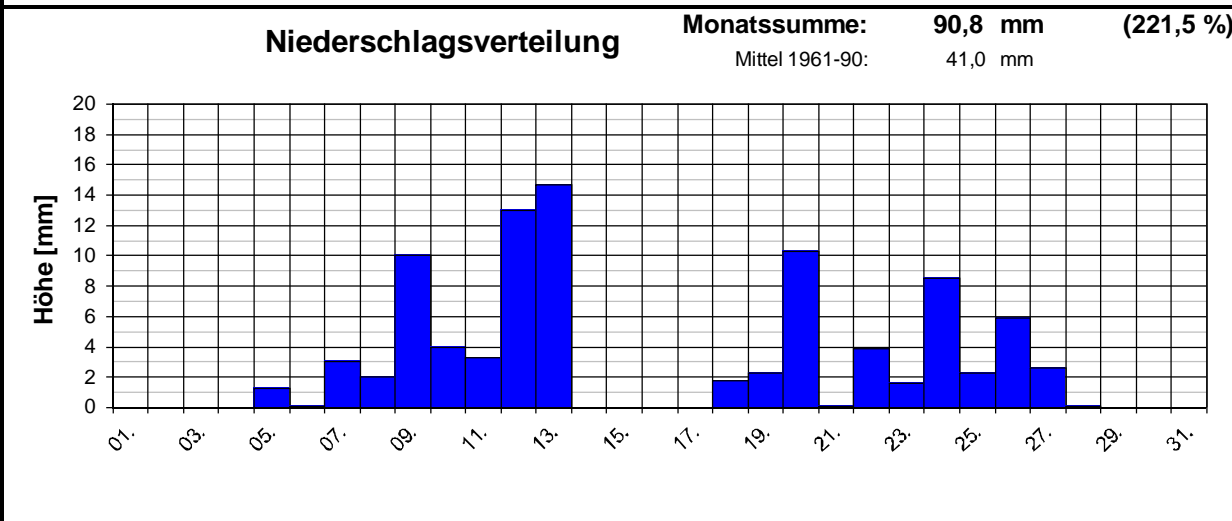

Geogr. Koordinaten
50 02 50 N
08 21 35 E
125m ü. NN

Monatsübersicht

Monat: **Februar 2002**

Datum	Temperatur [°C]			Niederschlag Gesamtniederschl. [l/m²]	besondere Tage						
	Min	Max	Mittel [(Min+Max)/2]		Eistag (Tmax.<0,0°C)	Frosttag (Tmin.<0,0°C)	Sommertag (Tmax.>25,0°C)	heißer Tag (Tmax.>30,0°C)	>0,1Niederschlag	>1,0Niederschlag	>10 Niederschlag
01.	2	12	7,0								
02.	3	13	8,0								
03.	1	13	7,0								
04.	5	13	9,0								
05.	7	14	10,5	1,3					1	1	
06.	6	11	8,5	0,1					1		
07.	1	10	5,5	3,0					1	1	
08.	5	10	7,5	2,0					1	1	
09.	4	14	9,0	10,0					1	1	1
10.	4	10	7,0	4,0					1	1	
11.	7	12	9,5	3,3					1	1	
12.	10	15	12,5	13,0					1	1	1
13.	6	10	8,0	14,7					1	1	1
14.	2	7	4,5								
15.	0	8	4,0								
16.	-2	10	4,0		1						
17.	-2	10	4,0		1						
18.	-1	8	3,5	1,8	1				1	1	
19.	1	7	4,0	2,3					1	1	
20.	4	8	6,0	10,3					1	1	1
21.	1	4	2,5	0,1					1		
22.	-3	4	0,5	3,9		1			1	1	
23.	2	9	5,5	1,6					1	1	
24.	0	6	3,0	8,5					1	1	
25.	3	12	7,5	2,3					1	1	
26.	9	14	11,5	5,9					1	1	
27.	5	12	8,5	2,6					1	1	
28.	3	11	7,0	0,1					1		
29.											
30.											
31.											
f	3,0	10,3	6,6	90,8	0	4	0	0	20	17	4
langj. Mittel (61-90)			2,0	41,0	3	15	0	0		8	1

Geogr. Koordinaten
 50 02 50 N
 08 21 35 E
 125 m ü. NN

Meteorologische
Station
Elz
Knebel

Monatsübersicht

Monat: **Februar 2002**

Deutlich zu warm und zu naß !

besondere Tage:

Regentage:	>10,0 mm:	04	Frosttage:	04	heiße Tage:	00
	>1,0 mm:	17	Eistage:	00	Sommertage:	00
	>0,1 mm:	20				