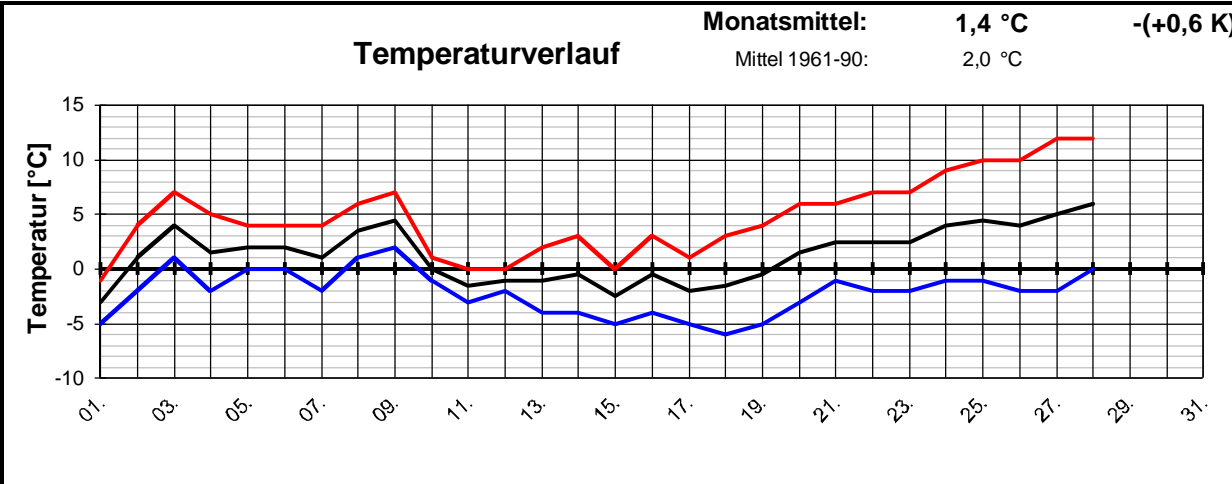

Geogr. Koordinaten
50 02 50 N
08 21 35 E
127m ü. NN

Meteorologische
Station
Elz
Knebel

Monatsübersicht

Monat: **Februar 2003**

Datum	Temperatur [°C]			Niederschlag Gesamtniederschl. [l/m²]	besondere Tage						
	Min	Max	Mittel [(Min+Max)/2]		Eistag (Tmax.<0,0°C)	Frosttag (Tmin.<0,0°C)	Sommertag (Tmax.>25,0°C)	heißer Tag (Tmax.>30,0°C)	>0,1Niederschlag	>1,0Niederschlag	>10 Niederschlag
01.	-5	-1	-3,0	3,0	1	1			1	1	
02.	-2	4	1,0	2,4		1			1	1	
03.	1	7	4,0	1,7					1	1	
04.	-2	5	1,5	0,5		1			1		
05.	0	4	2,0	0,5					1		
06.	0	4	2,0								
07.	-2	4	1,0	0,1		1			1		
08.	1	6	3,5	0,1					1		
09.	2	7	4,5								
10.	-1	1	0,0			1					
11.	-3	0	-1,5		1	1					
12.	-2	0	-1,0		1	1					
13.	-4	2	-1,0			1					
14.	-4	3	-0,5			1					
15.	-5	0	-2,5		1	1					
16.	-4	3	-0,5			1					
17.	-5	1	-2,0			1					
18.	-6	3	-1,5			1					
19.	-5	4	-0,5			1					
20.	-3	6	1,5			1					
21.	-1	6	2,5			1					
22.	-2	7	2,5			1					
23.	-2	7	2,5			1					
24.	-1	9	4,0			1					
25.	-1	10	4,5			1					
26.	-2	10	4,0			1					
27.	-2	12	5,0			1					
28.	0	12	6,0	0,6					1		
29.					1						
30.					1						
31.					1						
f	-2,1	4,9	1,4	8,9	7	22	0	0	8	3	0
langj. Mittel (61-90)			2,0	41,0	3	15	0	0		8	1

Geogr. Koordinaten
 50 02 50 N
 08 21 35 E
 127 m ü. NN

Meteorologische
Station
Elz
Knebel

Monatsübersicht

Monat: **Februar 2003**

Zu kalt und deutlich zu trocken !

besondere Tage:

Regentage:	>10,0 mm:	00	Frosttage:	22	heiße Tage:	00
	>1,0 mm:	03	Eistage:	07	Sommertage:	00
	>0,1 mm:	08				