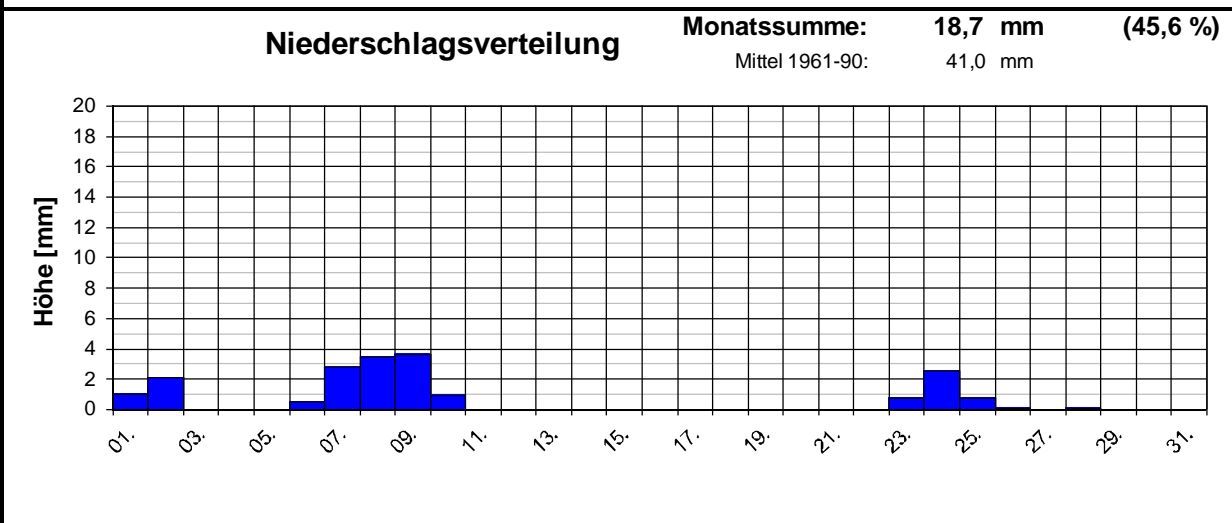

Geogr. Koordinaten
50 02 50 N
08 21 35 E
127m ü. NN

Meteorologische
Station
Elz
Knebel

Monatsübersicht

Monat: **Februar 2004**

Datum	Temperatur [°C]			Niederschlag Gesamtniederschl. [mm]	besondere Tage						
	Min	Max	Mittel [(Min+Max)/2]		Eistag (Tmax.<0,0°C)	Frosttag (Tmin.<0,0°C)	Sommertag (Tmax.>25,0°C)	heißer Tag (Tmax.>30,0°C)	>0,1Niederschlag	>1,0Niederschlag	>10 Niederschlag
01.	8	13	10,5	1,0					1	1	
02.	9	11	10,0	2,1					1	1	
03.	7	15	11,0								
04.	4	14	9,0								
05.	5	15	10,0								
06.	7	15	11,0	0,5					1		
07.	4	12	8,0	2,8					1	1	
08.	2	7	4,5	3,5					1	1	
09.	0	5	2,5	3,6					1	1	
10.	0	7	3,5	0,9					1		
11.	2	10	6,0								
12.	1	6	3,5								
13.	0	10	5,0								
14.	4	10	7,0								
15.	4	10	7,0								
16.	1	10	5,5								
17.	0	9	4,5								
18.	2	7	4,5								
19.	0	4	2,0								
20.	-1	6	2,5			1					
21.	-1	5	2,0			1					
22.	-1	6	2,5			1					
23.	-1	6	2,5	0,8		1			1		
24.	-5	6	0,5	2,5		1			1	1	
25.	0	6	3,0	0,8					1		
26.	-1	5	2,0	0,1		1			1		
27.	-5	5	0,0			1					
28.	-3	5	1,0	0,1		1			1		
29.	-5	6	0,5			1					
30.											
31.											
f	1,3	8,5	4,9	18,7	0	9	0	0	12	6	0
langj. Mittel (61-90)			2,0	41,0	3	15	0	0		8	1

Meteorologische Meßdatenerfassung MSEK

Station Wiesbaden-Delkenheim

Mitglied im Verband deutschspr. Amateurmeteorologen VdA

Bernd Knebel
 Schwester-Ludwiga-Str. 14
 65604 Elz
 Tel.: 06431/54001
 E-mail: knebel.bernd@t-online.de

Geogr. Koordinaten
 50 02 50 N
 08 21 35 E
 127 m ü. NN

Meteorologische
Station
Elz
Knebel

Monatsübersicht

Monat: **Februar 2004**

Zu mild und deutlich zu trocken!

besondere Tage:

Regentage:	>10,0 mm:	00	Frosttage:	09	heiße Tage:	00
	>1,0 mm:	06	Eistage:	00	Sommertage:	00
	>0,1 mm:	12				