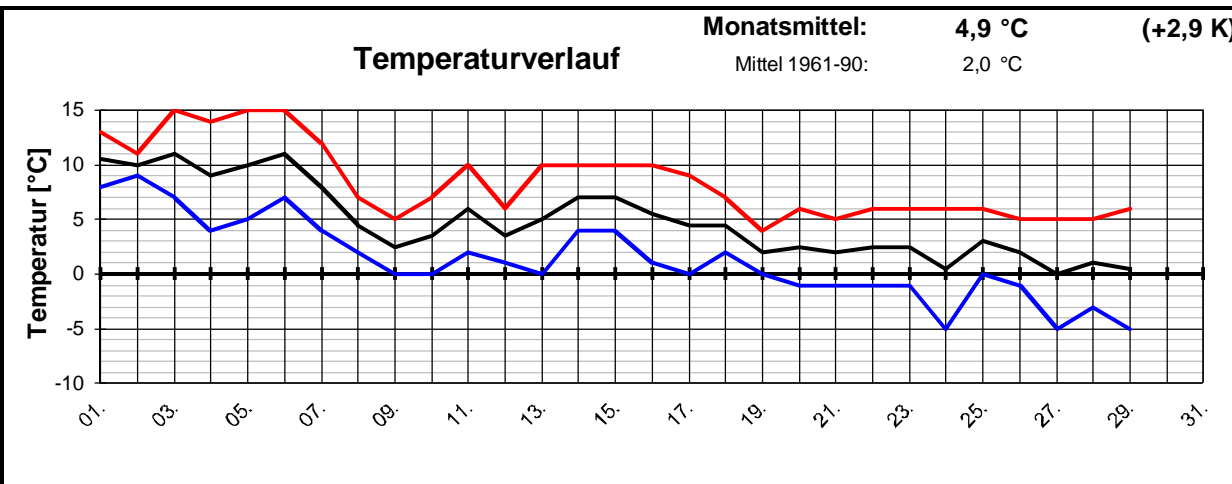

Geogr. Koordinaten
50 02 50 N
08 21 35 E
127m ü. NN

Meteorologische
Station
Elz
Knebel

Monatsübersicht

Monat: **Februar 2004**

Datum	Temperatur [°C]			Niederschlag Gesamtniederschl. [mm]	besondere Tage						
	Min	Max	Mittel [(Min+Max)/2]		Eistag (Tmax.<0,0°C)	Frosttag (Tmin.<0,0°C)	Sommertag (Tmax.>25,0°C)	heißer Tag (Tmax.>30,0°C)	>0,1Niederschlag	>1,0Niederschlag	>10 Niederschlag
01.	8	13	10,5	1,0					1	1	
02.	9	11	10,0	2,1					1	1	
03.	7	15	11,0								
04.	4	14	9,0								
05.	5	15	10,0								
06.	7	15	11,0	0,5					1		
07.	4	12	8,0	2,8					1	1	
08.	2	7	4,5	3,5					1	1	
09.	0	5	2,5	3,6					1	1	
10.	0	7	3,5	0,9					1		
11.	2	10	6,0								
12.	1	6	3,5								
13.	0	10	5,0								
14.	4	10	7,0								
15.	4	10	7,0								
16.	1	10	5,5								
17.	0	9	4,5								
18.	2	7	4,5								
19.	0	4	2,0								
20.	-1	6	2,5			1					
21.	-1	5	2,0			1					
22.	-1	6	2,5			1					
23.	-1	6	2,5	0,8		1			1		
24.	-5	6	0,5	2,5		1			1	1	
25.	0	6	3,0	0,8					1		
26.	-1	5	2,0	0,1		1			1		
27.	-5	5	0,0			1					
28.	-3	5	1,0	0,1		1			1		
29.	-5	6	0,5			1					
30.											
31.											
f	1,3	8,5	4,9	18,7	0	9	0	0	12	6	0
langj. Mittel (61-90)			2,0	41,0	3	15	0	0		8	1

Geogr. Koordinaten
 50 02 50 N
 08 21 35 E
 127 m ü. NN

Meteorologische
Station
Elz
Knebel

Monatsübersicht

Monat: **Februar 2004**

Zu mild und deutlich zu trocken!

besondere Tage:

Regentage:	>10,0 mm:	00	Frosttage:	09	heiße Tage:	00
	>1,0 mm:	06	Eistage:	00	Sommertage:	00
	>0,1 mm:	12				