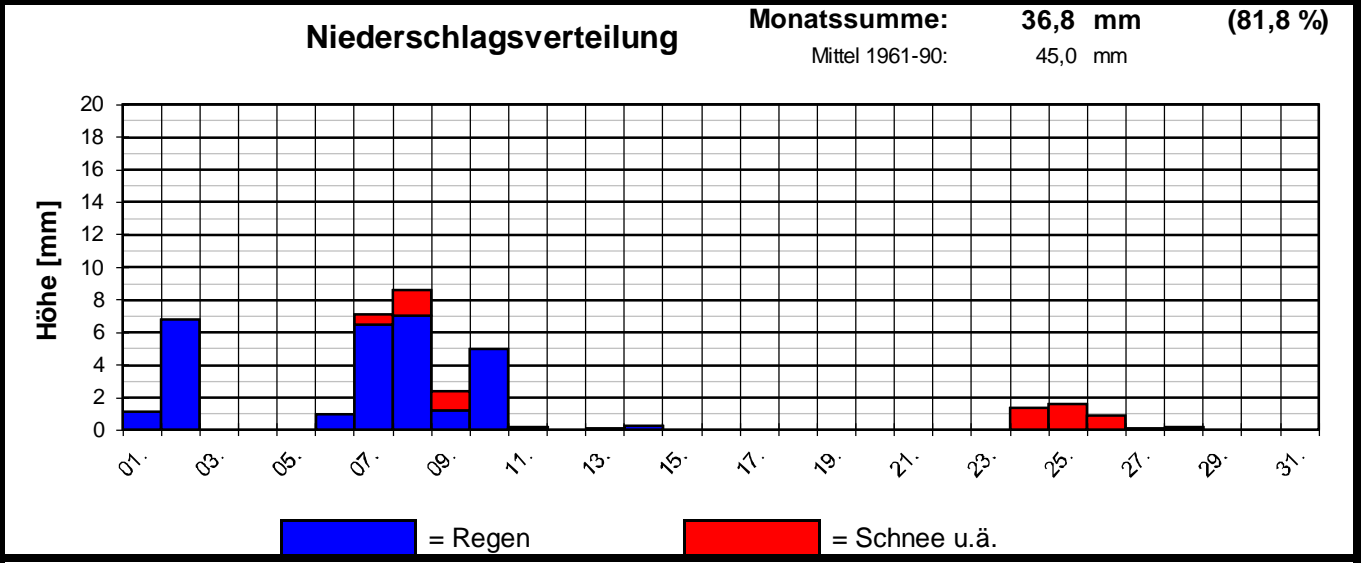

Bernd Knebel  
Schwester-Ludwiga-Str. 14  
65604 Elz  
Tel.: 06431/54001  
E-mail: knebel.bernd@t-online.de

Geogr. Koordinaten  
50 24 50 N  
08 02 55 E  
137 m ü. NN

Meteorologische  
Station  
Elz  
Knebel

Monatsübersicht

Monat: **Februar 2004**

**Zu mild und zu trocken!**

Trotz des späten Wintereinbruchs in der letzten Dekade fiel der Februar um knapp 3 °C zu mild aus. Nur 82% des Niederschlags-Solls wurden erreicht, dies vornehmlich durch Niederschläge in der 1. Dekade.

**Witterungsverlauf:**

- 01. - 06.** Sehr mild, am 05. frühlingshafte 16,2 °C, anfangs Regen, später trocken.
- 07. - 10.** Kurzzeitiger Temperaturrückgang, nachts aber weiterhin frostfrei, wiederholt Regen, z.T. mit Schnee vermischt.
- 11. - 18.** Tagsüber mild, nachts teilweise leichter Frost, weitgehend trocken, morgens oft neblig.
- 19. - 29.** Kalt, tagsüber bis zu 5 °C, nachts teils strenger Frost, am 27. -8,7 °C, zunächst trocken, ab dem 24. zeitweise leichte Schneefälle, die in den Folgetagen vorübergehend dünne Schneedecken ergaben.