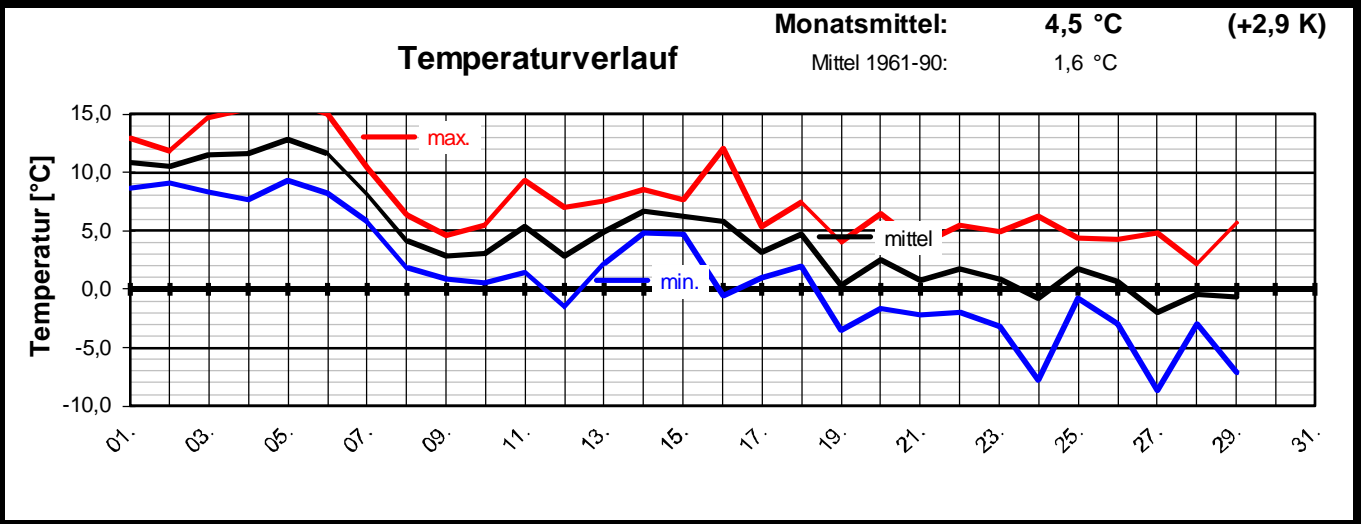

Monatsübersicht

Monat: **Februar 2004**

**Zu mild und zu trocken!**

Trotz des späten Wintereinbruchs in der letzten Dekade fiel der Februar um knapp 3 °C zu mild aus. Nur 82% des Niederschlags-Solls wurden erreicht, dies vornehmlich durch Niederschläge in der 1. Dekade.

**Witterungsverlauf:**

- 01. - 06.** Sehr mild, am 05. frühlingshafte 16,2 °C, anfangs Regen, später trocken.
- 07. - 10.** Kurzzeitiger Temperaturrückgang, nachts aber weiterhin frostfrei, wiederholt Regen, z.T. mit Schnee vermischt.
- 11. - 18.** Tagsüber mild, nachts teilweise leichter Frost, weitgehend trocken, morgens oft neblig.
- 19. - 29.** Kalt, tagsüber bis zu 5 °C, nachts teils strenger Frost, am 27. -8,7 °C, zunächst trocken, ab dem 24. zeitweise leichte Schneefälle, die in den Folgetagen vorübergehend dünne Schneedecken ergaben.