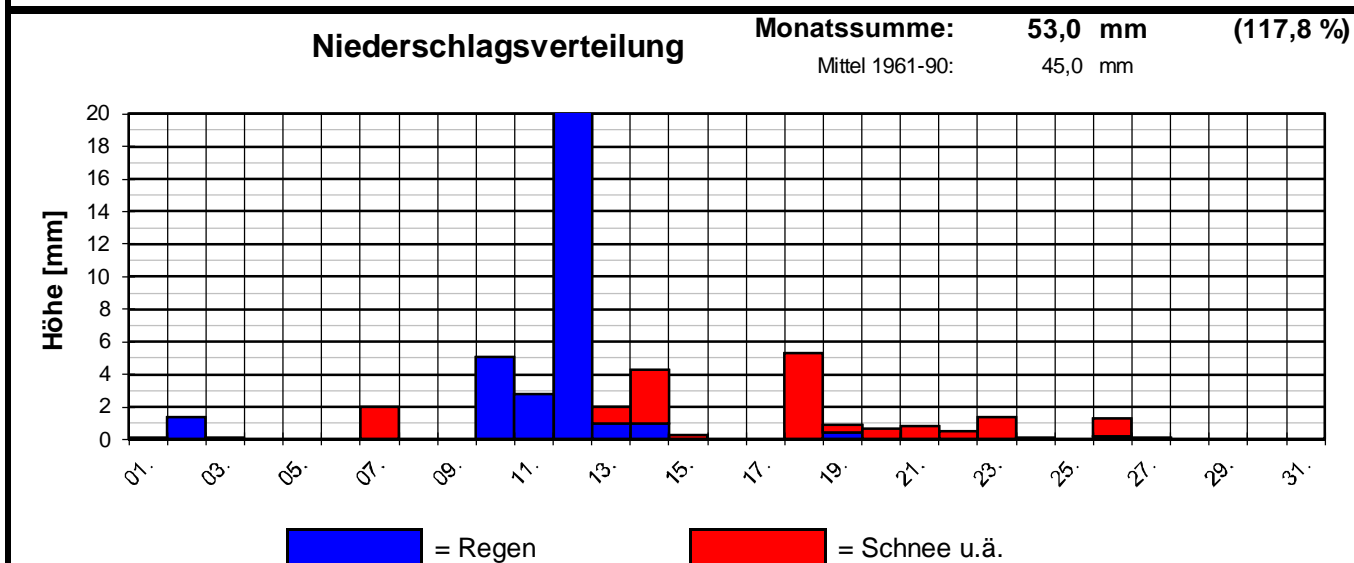

Bernd Knebel
 Schwester-Ludwiga-Str. 14
 65604 Elz
 Tel.: 06431/54001
 Handy: 0160/6819914
 Fax: 06431/592652
 E-mail: knebel.bernd@t-online.de

Geogr. Koordinaten
 50 24 50 N
 08 02 55 E
 137 m ü. NN

Meteorologische
Station
Elz
Knebel

Monatsübersicht

Monat: **Februar 2005**

Winterlich kalt !

Der Wintereinbruch etwa Mitte des Monats bescherte uns nach Dezember den 2. Wintermonat, der gering zu kalt ausfiel. Das Niederschlagssoll wurde leicht überschritten, ca. ein Drittel fiel als Schnee. Mit -12,6 °C wurde am 28. die kälteste Temperatur dieses Winters gemessen.

Witterungsverlauf:

- 01. - 03.** Relativ mild, auch nachts frostfrei, meist stark bewölkt, aber nur geringe Regenmengen.
- 04. - 10.** Kalt, bis auf den 07. und 10. trocken, am 08. kurzfristig eine Schneedecke von 3,0 cm, in den Folgetagen Nebel und einsetzende Milderung.
- 11. - 12.** Sehr mild und regnerisch, am 12. über 12 °C und knapp 24 mm Niederschlag, am frühen Abend kurzes Gewitter und bis zum nächsten Morgen sehr stürmisch.
- 13. - 28.** Naßkalt, kaum Sonne, wiederholt Niederschläge, meist als Schnee, am 19. eine Schneedecke von 6,0 cm, danach mehrmals Bildung einer geringen Schneedecke, am 28. sinkt die Temp. auf -12,6 °C !