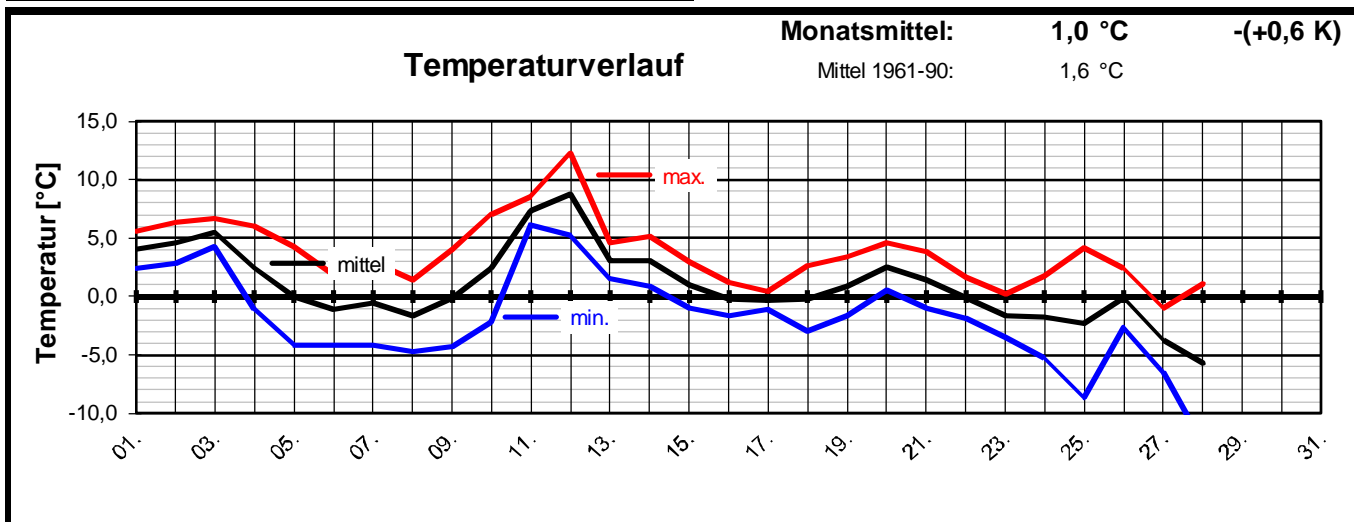

Monatsübersicht

Monat: **Februar 2005**

Winterlich kalt !

Der Wintereinbruch etwa Mitte des Monats bescherte uns nach Dezember den 2. Wintermonat, der gering zu kalt ausfiel. Das Niederschlagssoll wurde leicht überschritten, ca. ein Drittel fiel als Schnee. Mit -12,6 °C wurde am 28. die kälteste Temperatur dieses Winters gemessen.

Witterungsverlauf:

- 01. - 03.** Relativ mild, auch nachts frostfrei, meist stark bewölkt, aber nur geringe Regenmengen.
- 04. - 10.** Kalt, bis auf den 07. und 10. trocken, am 08. kurzfristig eine Schneedecke von 3,0 cm, in den Folgetagen Nebel und einsetzende Milderung.
- 11. - 12.** Sehr mild und regnerisch, am 12. über 12 °C und knapp 24 mm Niederschlag, am frühen Abend kurzes Gewitter und bis zum nächsten Morgen sehr stürmisch.
- 13. - 28.** Naßkalt, kaum Sonne, wiederholt Niederschläge, meist als Schnee, am 19. eine Schneedecke von 6,0 cm, danach mehrmals Bildung einer geringen Schneedecke, am 28. sinkt die Temp. auf -12,6 °C !