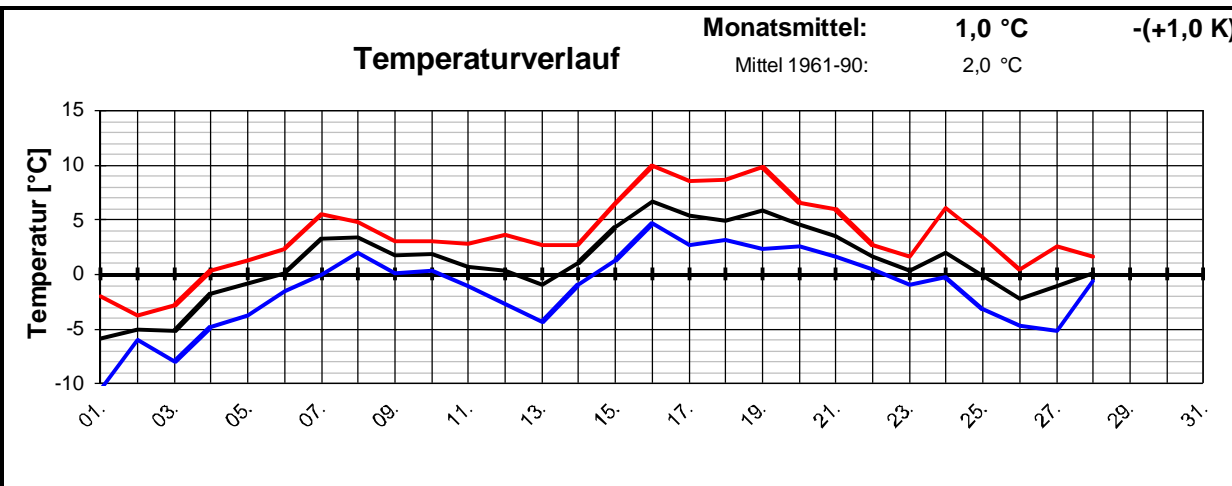

Geogr. Koordinaten
50 02 50 N
08 21 35 E
127m ü. NN

Monatsübersicht

Monat: **Februar 2006**

Datum	Temperatur [°C]			Niederschlag Gesamtniedersch. [l/m²]	besondere Tage						
	Min	Max	Mittel		Eistag (Tmax.<0,0°C)	Frosttag (Tmin.<0,0°C)	Sommertag (Tmax.>25,0°C)	heißer Tag (Tmax.>30,0°C)	>0,1Niederschlag	>1,0Niederschlag	>10 Niederschlag
01.	-10,5	-2,0	-5,8	0,0	1	1					
02.	-6,0	-3,8	-5,0	0,0	1	1					
03.	-8,0	-2,8	-5,1	0,0	1	1					
04.	-4,8	0,4	-1,7	0,1		1			1		
05.	-3,8	1,3	-0,8	0,2		1			1		
06.	-1,5	2,4	0,1	0,4		1			1		
07.	0,0	5,5	3,3	0,1					1		
08.	2,0	4,8	3,4	4,7					1	1	
09.	0,1	3,0	1,8	2,3					1	1	
10.	0,4	3,0	1,9	0,1					1		
11.	-1,1	2,8	0,7			1					
12.	-2,7	3,6	0,3			1					
13.	-4,3	2,7	-0,9	0,0		1					
14.	-0,9	2,7	1,0	0,2		1			1		
15.	1,3	6,4	4,3	12,1					1	1	1
16.	4,7	10,0	6,7	1,2					1	1	
17.	2,7	8,5	5,4	0,9					1		
18.	3,2	8,7	4,9	5,8					1	1	
19.	2,4	9,8	5,9								
20.	2,6	6,6	4,6	3,0					1	1	
21.	1,7	6,0	3,5	0,1					1		
22.	0,5	2,7	1,7	0,0							
23.	-0,9	1,7	0,3	0,0		1					
24.	-0,2	6,1	2,0			1					
25.	-3,2	3,4	-0,1			1					
26.	-4,7	0,5	-2,2			1					
27.	-5,2	2,6	-1,0	0,5		1			1		
28.	-0,6	1,7	0,1	2,3		1			1	1	
29.											
30.											
31.											
f	-1,3	3,5	1,0	34,0	3	16	0	0	16	7	1
langj. Mittel (61-90)			2,0	41,0	3	15	0	0	8	1	

Geogr. Koordinaten
 50 02 50 N
 08 21 35 E
 127 m ü. NN

Meteorologische
Station
Elz
Knebel

Monatsübersicht

Monat: **Februar 2006**

Zu kalt und zu trocken !

besondere Tage:

Regentage:	>10,0 mm:	01	Frosttage:	16	heiße Tage:	00
	>1,0 mm:	07	Eistage:	03	Sommertage:	00
	>0,1 mm:	16				