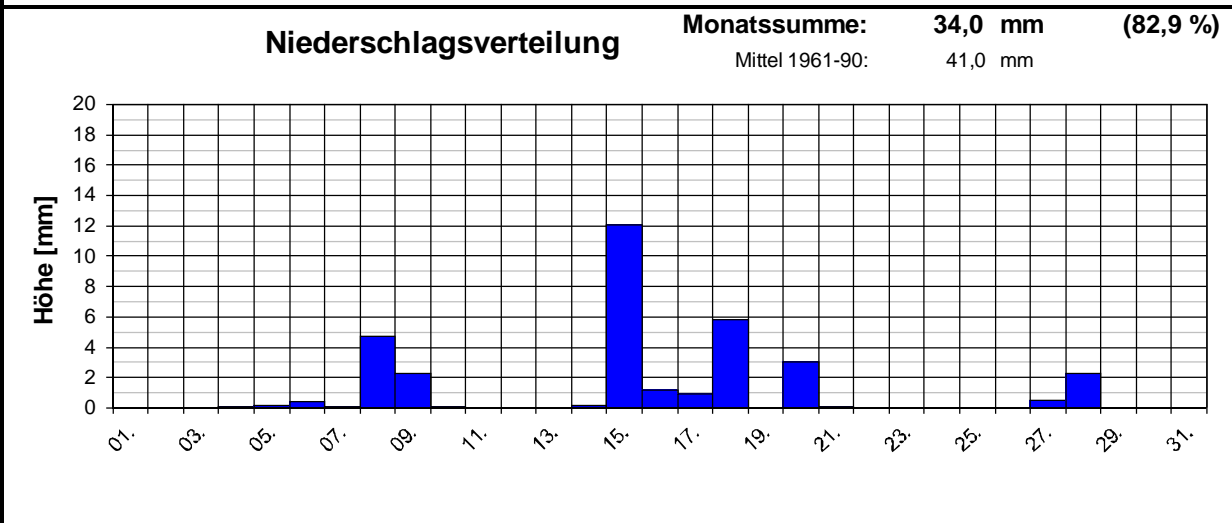

Geogr. Koordinaten
50 02 50 N
08 21 35 E
127m ü. NN

Monatsübersicht

Monat: **Februar 2006**

Datum	Temperatur [°C]			Niederschlag Gesamtniedersch. [l/m²]	besondere Tage						
	Min	Max	Mittel		Eistag (Tmax.<0,0°C)	Frosttag (Tmin.<0,0°C)	Sommertag (Tmax.>25,0°C)	heißer Tag (Tmax.>30,0°C)	>0,1Niederschlag	>1,0Niederschlag	>10 Niederschlag
01.	-10,5	-2,0	-5,8	0,0	1	1					
02.	-6,0	-3,8	-5,0	0,0	1	1					
03.	-8,0	-2,8	-5,1	0,0	1	1					
04.	-4,8	0,4	-1,7	0,1		1			1		
05.	-3,8	1,3	-0,8	0,2		1			1		
06.	-1,5	2,4	0,1	0,4		1			1		
07.	0,0	5,5	3,3	0,1					1		
08.	2,0	4,8	3,4	4,7					1	1	
09.	0,1	3,0	1,8	2,3					1	1	
10.	0,4	3,0	1,9	0,1					1		
11.	-1,1	2,8	0,7			1					
12.	-2,7	3,6	0,3			1					
13.	-4,3	2,7	-0,9	0,0		1					
14.	-0,9	2,7	1,0	0,2		1			1		
15.	1,3	6,4	4,3	12,1					1	1	1
16.	4,7	10,0	6,7	1,2					1	1	
17.	2,7	8,5	5,4	0,9					1		
18.	3,2	8,7	4,9	5,8					1	1	
19.	2,4	9,8	5,9								
20.	2,6	6,6	4,6	3,0					1	1	
21.	1,7	6,0	3,5	0,1					1		
22.	0,5	2,7	1,7	0,0							
23.	-0,9	1,7	0,3	0,0		1					
24.	-0,2	6,1	2,0			1					
25.	-3,2	3,4	-0,1			1					
26.	-4,7	0,5	-2,2			1					
27.	-5,2	2,6	-1,0	0,5		1			1		
28.	-0,6	1,7	0,1	2,3		1			1	1	
29.											
30.											
31.											
f	-1,3	3,5	1,0	34,0	3	16	0	0	16	7	1
langj. Mittel (61-90)			2,0	41,0	3	15	0	0	8	1	

Meteorologische Meßdatenerfassung MSEK

Station Wiesbaden-Delkenheim

Mitglied im Verband deutschspr. Amateurmeteorologen VdA

Bernd Knebel
 Schwester-Ludwiga-Str. 14
 65604 Elz
 Tel.: 06431/54001
 Handy: 0160/6819914
 Fax: 06431/592652
 E-mail: knebel.bernd@t-online.de

Geogr. Koordinaten
 50 02 50 N
 08 21 35 E
 127 m ü. NN

Meteorologische
Station
Elz
Knebel

Monatsübersicht

Monat: **Februar 2006**

Zu kalt und zu trocken !

besondere Tage:

Regentage:	>10,0 mm:	01	Frosttage:	16	heiße Tage:	00
	>1,0 mm:	07	Eistage:	03	Sommertage:	00
	>0,1 mm:	16				