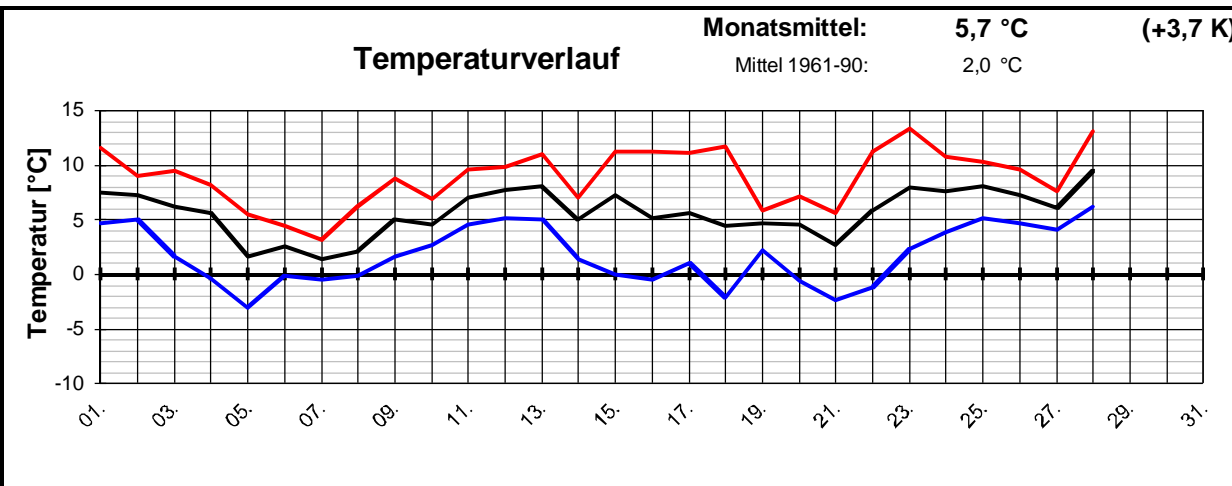

Geogr. Koordinaten
50 02 50 N
08 21 35 E
127m ü. NN

Monatsübersicht

Monat: **Februar 2007**

Datum	Temperatur [°C]				Niederschlag Gesamtniederschl. [l/m²]	besondere Tage						
	Min	Max	Mittel (Min+Max/2)	Mittel (24h-Mittel)		Eistag (Tmax.<0,0°C)	Frosttag (Tmin.<0,0°C)	Sommertag (Tmax.>25,0°C)	heißer Tag (Tmax.>30,0°C)	>0,1Niederschlag	>1,0Niederschlag	>10 Niederschlag
01.	4,7	11,6	8,2	7,5	0,1					1		
02.	5,1	9,0	7,1	7,3	0,1					1		
03.	1,7	9,5	5,6	6,2								
04.	-0,3	8,2	4,0	5,6			1					
05.	-3,0	5,5	1,3	1,6	2,9		1			1	1	
06.	-0,1	4,5	2,2	2,6	5,1		1			1	1	
07.	-0,5	3,2	1,4	1,4	1,7		1			1	1	
08.	-0,1	6,2	3,1	2,1	7,4		1			1	1	
09.	1,6	8,8	5,2	5,1	1,0					1	1	
10.	2,7	6,9	4,8	4,6	2,4					1	1	
11.	4,6	9,6	7,1	7,0	9,6					1	1	
12.	5,2	9,8	7,5	7,7	7,5					1	1	
13.	5,0	11,0	8,0	8,1	0,4					1		
14.	1,4	7,0	4,2	5,0	7,4					1	1	
15.	0,0	11,3	5,7	7,3								
16.	-0,5	11,3	5,4	5,2			1					
17.	1,1	11,1	6,1	5,6								
18.	-2,1	11,7	4,8	4,4			1					
19.	2,2	5,9	4,1	4,7								
20.	-0,6	7,1	3,3	4,6			1					
21.	-2,3	5,6	1,7	2,7	0,3		1			1		
22.	-1,2	11,3	5,1	5,9	0,3		1			1		
23.	2,4	13,4	7,9	8,0								
24.	3,9	10,8	7,4	7,6	3,7					1	1	
25.	5,2	10,3	7,8	8,1	3,7					1	1	
26.	4,7	9,6	7,2	7,3	0,7					1		
27.	4,1	7,6	5,9	6,1	7,5					1	1	
28.	6,2	13,1	9,7	9,5	4,1					1	1	
29.												
30.												
31.												
f	1,8	9,0	5,4	5,7	65,9	0	10	0	0	19	13	0
langj. Mittel (61-90)				2,0	41,0	3	15	0	0		8	1

Geogr. Koordinaten
 50 02 50 N
 08 21 35 E
 127 m ü. NN

Meteorologische
Station
Elz
Knebel

Monatsübersicht

Monat: **Februar 2007**

Deutlich zu mild und zu naß !

besondere Tage:

Regentage:	>10,0 mm:	00	Frosttage:	10	heiße Tage:	00
	>1,0 mm:	13	Eistage:	00	Sommertage:	00
	>0,1 mm:	19				