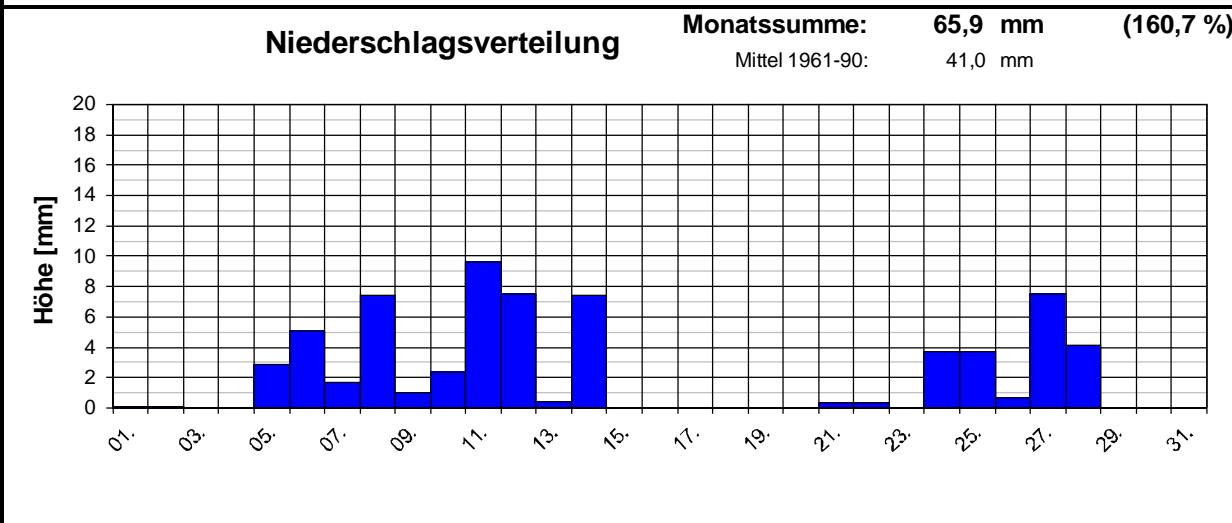

Geogr. Koordinaten
50 02 50 N
08 21 35 E
127m ü. NN

Monatsübersicht

Monat: **Februar 2007**

Datum	Temperatur [°C]				Niederschlag Gesamtniederschl. [l/m²]	besondere Tage						
	Min	Max	Mittel (Min+Max/2)	Mittel (24h-Mittel)		Eistag (Tmax.<0,0°C)	Frosttag (Tmin.<0,0°C)	Sommertag (Tmax.>25,0°C)	heißer Tag (Tmax.>30,0°C)	>0,1Niederschlag	>1,0Niederschlag	>10 Niederschlag
01.	4,7	11,6	8,2	7,5	0,1					1		
02.	5,1	9,0	7,1	7,3	0,1					1		
03.	1,7	9,5	5,6	6,2								
04.	-0,3	8,2	4,0	5,6			1					
05.	-3,0	5,5	1,3	1,6	2,9		1			1	1	
06.	-0,1	4,5	2,2	2,6	5,1		1			1	1	
07.	-0,5	3,2	1,4	1,4	1,7		1			1	1	
08.	-0,1	6,2	3,1	2,1	7,4		1			1	1	
09.	1,6	8,8	5,2	5,1	1,0					1	1	
10.	2,7	6,9	4,8	4,6	2,4					1	1	
11.	4,6	9,6	7,1	7,0	9,6					1	1	
12.	5,2	9,8	7,5	7,7	7,5					1	1	
13.	5,0	11,0	8,0	8,1	0,4					1		
14.	1,4	7,0	4,2	5,0	7,4					1	1	
15.	0,0	11,3	5,7	7,3								
16.	-0,5	11,3	5,4	5,2			1					
17.	1,1	11,1	6,1	5,6								
18.	-2,1	11,7	4,8	4,4			1					
19.	2,2	5,9	4,1	4,7								
20.	-0,6	7,1	3,3	4,6			1					
21.	-2,3	5,6	1,7	2,7	0,3		1			1		
22.	-1,2	11,3	5,1	5,9	0,3		1			1		
23.	2,4	13,4	7,9	8,0								
24.	3,9	10,8	7,4	7,6	3,7					1	1	
25.	5,2	10,3	7,8	8,1	3,7					1	1	
26.	4,7	9,6	7,2	7,3	0,7					1		
27.	4,1	7,6	5,9	6,1	7,5					1	1	
28.	6,2	13,1	9,7	9,5	4,1					1	1	
29.												
30.												
31.												
f	1,8	9,0	5,4	5,7	65,9	0	10	0	0	19	13	0
langj. Mittel (61-90)				2,0	41,0	3	15	0	0		8	1

Meteorologische Meßdatenerfassung MSEK

Station Wiesbaden-Delkenheim

Mitglied im Verband deutschspr. Amateurmeteorologen VdA

Bernd Knebel
 Schwester-Ludwiga-Str. 14
 65604 Elz
 Tel.: 06431/54001
 Handy: 0160/6819914
 Fax: 06431/592652
 E-mail: knebel.bernd@t-online.de

Geogr. Koordinaten
 50 02 50 N
 08 21 35 E
 127 m ü. NN

Meteorologische
Station
Elz
Knebel

Monatsübersicht

Monat: **Februar 2007**

Deutlich zu mild und zu naß !

besondere Tage:

Regentage:	>10,0 mm:	00	Frosttage:	10	heiße Tage:	00
	>1,0 mm:	13	Eistage:	00	Sommertage:	00
	>0,1 mm:	19				