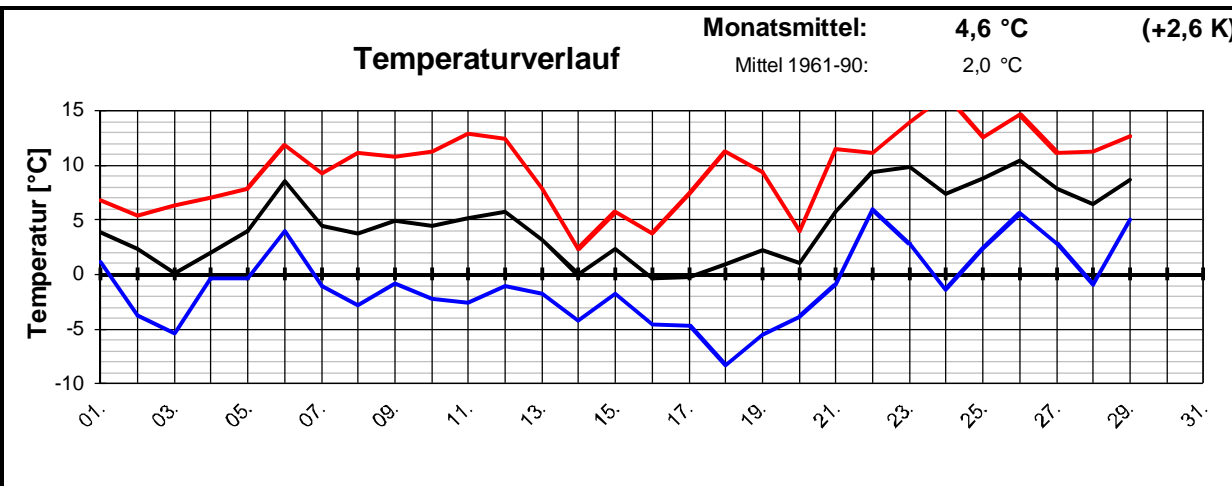

E-mail: knebel.bernd@t-online.de

Geogr. Koordinaten
50 02 50 N
08 21 35 E
127m ü. NN

Monatsübersicht

Monat: **Februar 2008**

Datum	Temperatur [°C]				Niederschlag Gesamtniedersch. [l/m²]	besondere Tage						
	Min	Max	Mittel (Min+Max/2)	Mittel (24h-Mittel)		Eistag (Tmax.<0,0°C)	Frosttag (Tmin.<0,0°C)	Sommertag (Tmax.>25,0°C)	heißer Tag (Tmax.>30,0°C)	>0,1Niederschlag	>1,0Niederschlag	>10 Niederschlag
01.	1,2	6,8	4,0	3,9	6,2					1	1	
02.	-3,7	5,4	0,9	2,4	0,1		1			1		
03.	-5,4	6,3	0,5	0,1			1					
04.	-0,4	7,0	3,3	2,0	0,7		1			1		
05.	-0,3	7,8	3,8	4,0	5,0		1			1	1	
06.	4,0	11,8	7,9	8,6	1,2					1	1	
07.	-1,0	9,3	4,2	4,5			1					
08.	-2,8	11,1	4,2	3,8			1					
09.	-0,8	10,8	5,0	4,9			1					
10.	-2,2	11,3	4,6	4,5			1					
11.	-2,6	12,9	5,2	5,2			1					
12.	-1,1	12,4	5,7	5,8			1					
13.	-1,7	7,9	3,1	3,2			1					
14.	-4,2	2,3	-1,0	0,0			1					
15.	-1,8	5,7	2,0	2,3			1					
16.	-4,6	3,7	-0,5	-0,4			1					
17.	-4,7	7,4	1,4	-0,2			1					
18.	-8,3	11,2	1,5	0,9			1					
19.	-5,5	9,4	2,0	2,2			1					
20.	-3,9	4,0	0,1	1,1	1,6		1			1	1	
21.	-0,9	11,5	5,3	5,8	1,4		1			1	1	
22.	6,0	11,1	8,6	9,4								
23.	2,8	14,0	8,4	9,8								
24.	-1,4	16,4	7,5	7,4	0,7		1			1		
25.	2,3	12,6	7,5	8,8	0,1					1		
26.	5,6	14,7	10,2	10,4	2,2					1	1	
27.	2,8	11,1	7,0	7,9								
28.	-0,9	11,2	5,2	6,4	17,5		1			1	1	1
29.	5,1	12,7	8,9	8,7	14,8					1	1	1
30.												
31.												
f	-1,0	9,6	4,3	4,6	51,5	0	21	0	0	12	8	2
langj. Mittel (61-90)			2,0		41,0	3	15	0	0		8	1

Geogr. Koordinaten
 50 02 50 N
 08 21 35 E
 127 m ü. NN

Meteorologische
Station
Elz
Knebel

Monatsübersicht

Monat: **Februar 2008**

Zu mild, etwas zu naß !

besondere Tage:

Regentage:	>10,0 mm:	02	Frosttage:	21	heiße Tage:	00
	>1,0 mm:	08	Eistage:	00	Sommertage:	00
	>0,1 mm:	12				