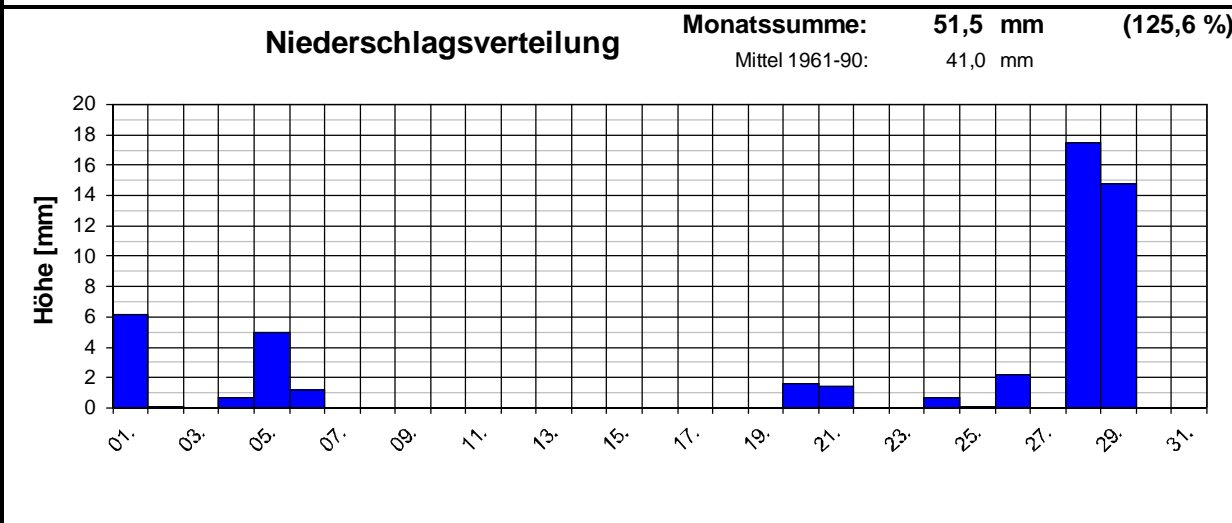

Meteorologische Meßdatenerfassung MSEK

Station Wiesbaden-Delkenheim

Mitglied im Verband deutschspr. Amateurmeteorologen VdA

Bernd Knebel
 Schwester-Ludwiga-Str. 14
 65604 Elz
 Tel.: 06431/54001
 Handy: 0160/6819914
 Fax: 06431/592652
 E-mail: knebel.bernd@t-online.de

Geogr. Koordinaten
 50 02 50 N
 08 21 35 E
 127 m ü. NN

Meteorologische
Station
Elz
Knebel

Monatsübersicht

Monat: **Februar 2008**

Zu mild, etwas zu naß !

besondere Tage:

Regentage:	>10,0 mm:	02	Frosttage:	21	heiße Tage:	00
	>1,0 mm:	08	Eistage:	00	Sommertage:	00
	>0,1 mm:	12				