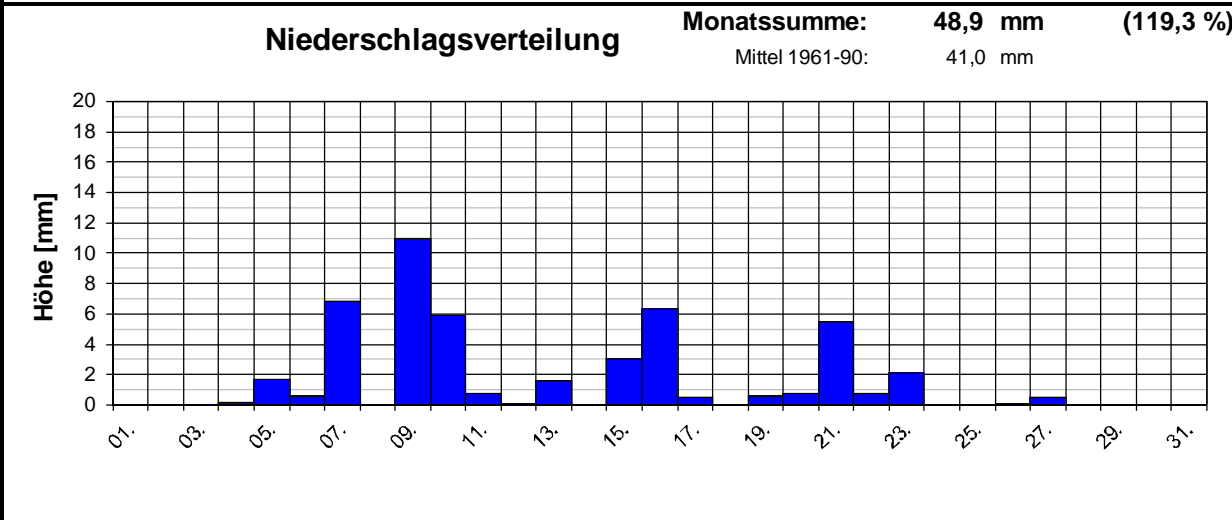

Geogr. Koordinaten
 50 02 50 N
 08 21 35 E
 127m ü. NN

Monatsübersicht

Monat: **Februar 2009**

Datum	Temperatur [°C]				Niederschlag Gesamtniederschl. [l/m²]	besondere Tage						
	Min	Max	Mittel (Min+Max/2)	Mittel (24h-Mittel)		Eistag (Tmax.<0,0°C)	Frosttag (Tmin.<0,0°C)	Sommertag (Tmax.>25,0°C)	heißer Tag (Tmax.>30,0°C)	>0,1Niederschlag	>1,0Niederschlag	>10 Niederschlag
01.	-2,4	2,0	-0,2	0,0			1					
02.	-1,6	5,5	2,0	2,1			1					
03.	-3,4	5,5	1,1	1,5	0,0		1					
04.	-2,8	4,9	1,1	1,1	0,2		1			1		
05.	-3,3	3,8	0,3	0,8	1,7		1			1	1	
06.	-1,8	6,4	2,3	2,8	0,6		1			1		
07.	0,0	4,6	2,3	2,8	6,8					1	1	
08.	-1,4	4,5	1,6	2,1			1					
09.	-2,7	2,4	-0,2	0,3	11,0		1			1	1	1
10.	0,2	7,5	3,9	3,8	5,9					1	1	
11.	-0,1	5,4	2,7	3,0	0,8		1			1		
12.	-2,3	4,0	0,9	1,2	0,1		1			1		
13.	-1,1	4,3	1,6	1,6	1,6		1			1	1	
14.	-3,9	4,1	0,1	0,5			1					
15.	-7,2	2,4	-2,4	-1,9	3,0		1			1	1	
16.	-1,4	3,9	1,3	0,8	6,3		1			1	1	
17.	-3,8	7,0	1,6	2,1	0,5		1			1		
18.	-6,7	1,7	-2,5	-2,2			1					
19.	-6,4	4,2	-1,1	-0,8	0,6		1			1		
20.	-0,9	5,3	2,2	2,2	0,8		1			1		
21.	1,9	5,7	3,8	4,0	5,5					1	1	
22.	1,2	6,8	4,0	4,4	0,8					1		
23.	2,9	7,2	5,1	5,2	2,1					1	1	
24.	0,1	6,5	3,3	3,8								
25.	-2,9	8,0	2,6	3,1			1					
26.	2,0	8,4	5,2	5,7	0,1					1		
27.	5,1	10,5	7,8	7,8	0,5					1		
28.	4,4	11,1	7,8	8,3								
29.												
30.												
31.												
f	-1,4	5,5	2,1	2,4	48,9	0	19	0	0	19	9	1
langj. Mittel (61-90)			2,0		41,0	3	15	0	0		8	1

Geogr. Koordinaten
 50 02 50 N
 08 21 35 E
 127 m ü. NN

Meteorologische
Station
Elz
Knebel

Monatsübersicht

Monat: **Februar 2009**

Etwas zu naß, Temperatur "normal" !

besondere Tage:

Regentage:	>10,0 mm:	01	Frosttage:	19	heiße Tage:	00
	>1,0 mm:	09	Eistage:	00	Sommertage:	00
	>0,1 mm:	19				