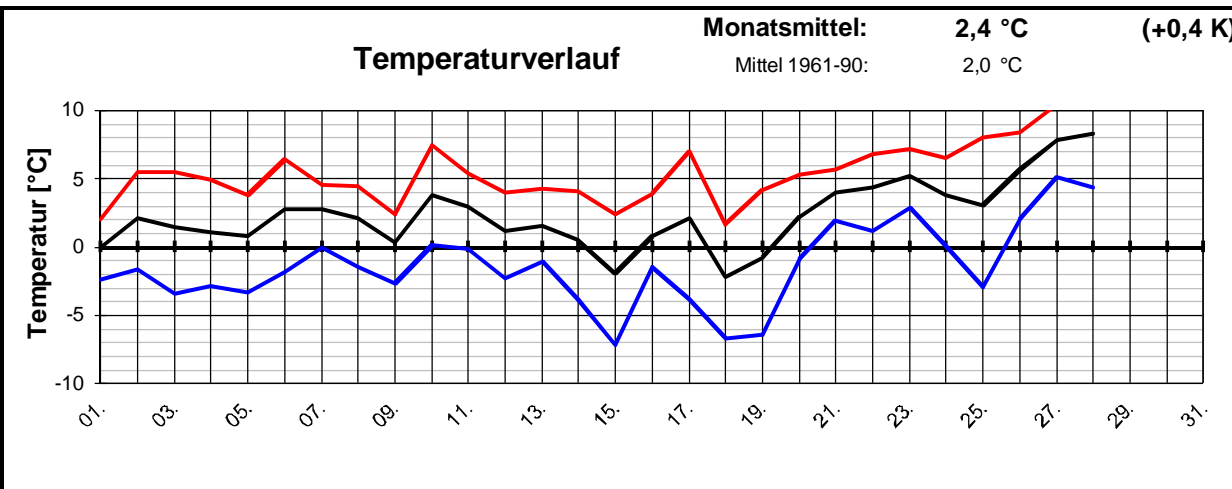

Geogr. Koordinaten
 50 02 50 N
 08 21 35 E
 127m ü. NN

Monatsübersicht

Monat: **Februar 2009**

Datum	Temperatur [°C]				Niederschlag Gesamtniederschl. [l/m²]	besondere Tage						
	Min	Max	Mittel (Min+Max/2)	Mittel (24h-Mittel)		Eistag (Tmax.<0,0°C)	Frosttag (Tmin.<0,0°C)	Sommertag (Tmax.>25,0°C)	heißer Tag (Tmax.>30,0°C)	>0,1Niederschlag	>1,0Niederschlag	>10 Niederschlag
01.	-2,4	2,0	-0,2	0,0			1					
02.	-1,6	5,5	2,0	2,1			1					
03.	-3,4	5,5	1,1	1,5	0,0		1					
04.	-2,8	4,9	1,1	1,1	0,2		1			1		
05.	-3,3	3,8	0,3	0,8	1,7		1			1	1	
06.	-1,8	6,4	2,3	2,8	0,6		1			1		
07.	0,0	4,6	2,3	2,8	6,8					1	1	
08.	-1,4	4,5	1,6	2,1			1					
09.	-2,7	2,4	-0,2	0,3	11,0		1			1	1	1
10.	0,2	7,5	3,9	3,8	5,9					1	1	
11.	-0,1	5,4	2,7	3,0	0,8		1			1		
12.	-2,3	4,0	0,9	1,2	0,1		1			1		
13.	-1,1	4,3	1,6	1,6	1,6		1			1	1	
14.	-3,9	4,1	0,1	0,5			1					
15.	-7,2	2,4	-2,4	-1,9	3,0		1			1	1	
16.	-1,4	3,9	1,3	0,8	6,3		1			1	1	
17.	-3,8	7,0	1,6	2,1	0,5		1			1		
18.	-6,7	1,7	-2,5	-2,2			1					
19.	-6,4	4,2	-1,1	-0,8	0,6		1			1		
20.	-0,9	5,3	2,2	2,2	0,8		1			1		
21.	1,9	5,7	3,8	4,0	5,5					1	1	
22.	1,2	6,8	4,0	4,4	0,8					1		
23.	2,9	7,2	5,1	5,2	2,1					1	1	
24.	0,1	6,5	3,3	3,8								
25.	-2,9	8,0	2,6	3,1			1					
26.	2,0	8,4	5,2	5,7	0,1					1		
27.	5,1	10,5	7,8	7,8	0,5					1		
28.	4,4	11,1	7,8	8,3								
29.												
30.												
31.												
f	-1,4	5,5	2,1	2,4	48,9	0	19	0	0	19	9	1
langj. Mittel (61-90)			2,0		41,0	3	15	0	0		8	1

Geogr. Koordinaten
 50 02 50 N
 08 21 35 E
 127 m ü. NN

Meteorologische
Station
Elz
Knebel

Monatsübersicht

Monat: **Februar 2009**

Etwas zu naß, Temperatur "normal" !

besondere Tage:

Regentage:	>10,0 mm:	01	Frosttage:	19	heiße Tage:	00
	>1,0 mm:	09	Eistage:	00	Sommertage:	00
	>0,1 mm:	19				