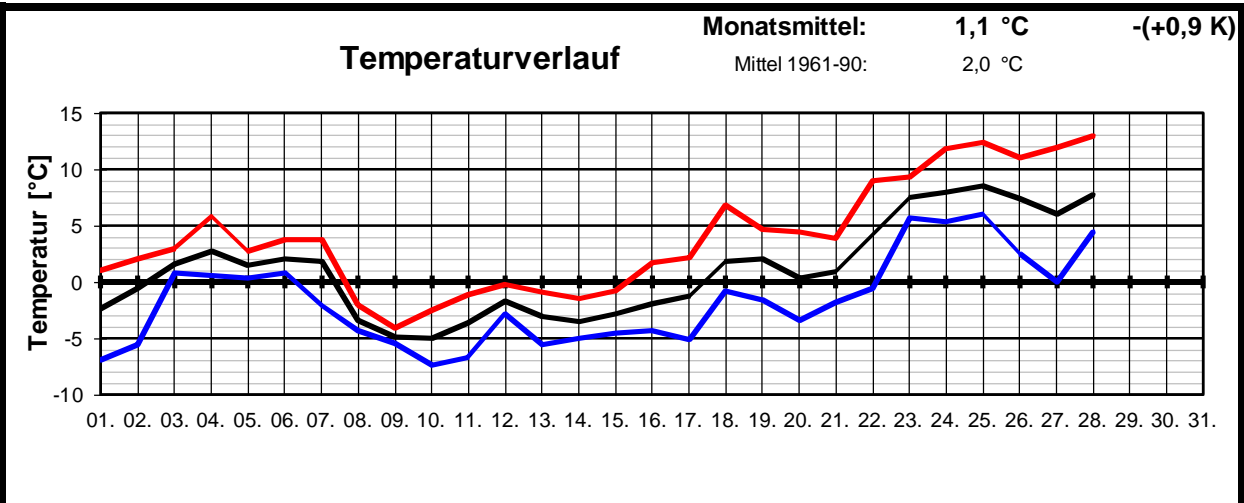

E-mail: knebel.bernd@t-online.de

Geogr. Koordinaten
50 02 50 N
08 21 35 E
127m ü. NN

Monatsübersicht

Monat: **Februar 2010**

Datum	Temperatur [°C]				Niederschlag Gesamtniedersch. [l/m²]	besondere Tage						
	Min	Max	Mittel (Min+Max/2)	Mittel (24h-Mittel)		Eistag (Tmax.<0,0°C)	Frosttag (Tmin.<0,0°C)	Sommertag (Tmax.>25,0°C)	heißer Tag (Tmax.>30,0°C)	>0,1Niederschlag	>1,0Niederschlag	>10 Niederschlag
01.	-6,9	1,1	-2,9	-2,3	3,1		1			1	1	
02.	-5,5	2,1	-1,7	-0,5	2,0		1			1	1	
03.	0,8	3,0	1,9	1,6	2,3					1	1	
04.	0,6	5,8	3,2	2,7	0,1					1		
05.	0,4	2,7	1,6	1,5	3,9					1	1	
06.	0,8	3,8	2,3	2,1								
07.	-2,1	3,8	0,9	1,9			1					
08.	-4,3	-2,0	-3,2	-3,4		1	1					
09.	-5,4	-4,1	-4,8	-4,9	0,0	1	1					
10.	-7,4	-2,5	-5,0	-5,0	0,1	1	1			1		
11.	-6,7	-1,1	-3,9	-3,6	1,4	1	1			1	1	
12.	-2,8	-0,2	-1,5	-1,7		1	1					
13.	-5,5	-0,9	-3,2	-3,0	1,5	1	1			1	1	
14.	-5,0	-1,4	-3,2	-3,5	1,5	1	1			1	1	
15.	-4,5	-0,8	-2,7	-2,8	0,8	1	1			1		
16.	-4,3	1,7	-1,3	-1,9	0,1		1			1		
17.	-5,1	2,2	-1,5	-1,2	0,9		1			1		
18.	-0,8	6,9	3,1	1,9	1,2		1			1	1	
19.	-1,6	4,7	1,6	2,1			1					
20.	-3,4	4,5	0,6	0,4	0,5		1			1		
21.	-1,8	3,9	1,1	0,9	1,3		1			1	1	
22.	-0,5	9,0	4,3	4,2	2,6		1			1	1	
23.	5,7	9,4	7,6	7,5	6,7					1	1	
24.	5,4	11,9	8,7	8,0	4,3					1	1	
25.	6,0	12,4	9,2	8,5	1,9					1	1	
26.	2,5	11,0	6,8	7,4	2,0					1	1	
27.	0,0	12,0	6,0	6,1	7,5					1	1	
28.	4,5	13,0	8,8	7,8	2,0					1	1	
29.												
30.												
31.												
f	-1,7	4,0	1,2	1,1	47,7	8	18	0	0	22	16	0
langj. Mittel (61-90)			2,0		41,0	3	15	0	0		8	1

Geogr. Koordinaten
 50 02 50 N
 08 21 35 E
 127 m ü. NN

Meteorologische
Station
Elz
Knebel

Monatsübersicht

Monat: **Februar 2010**

Zu kalt und gering zu naß !

besondere Tage:

Regentage:	>10,0 mm:	00	Frosttage:	18	heiße Tage:	00
	>1,0 mm:	16	Eistage:	08	Sommertage:	00
	>0,1 mm:	22				