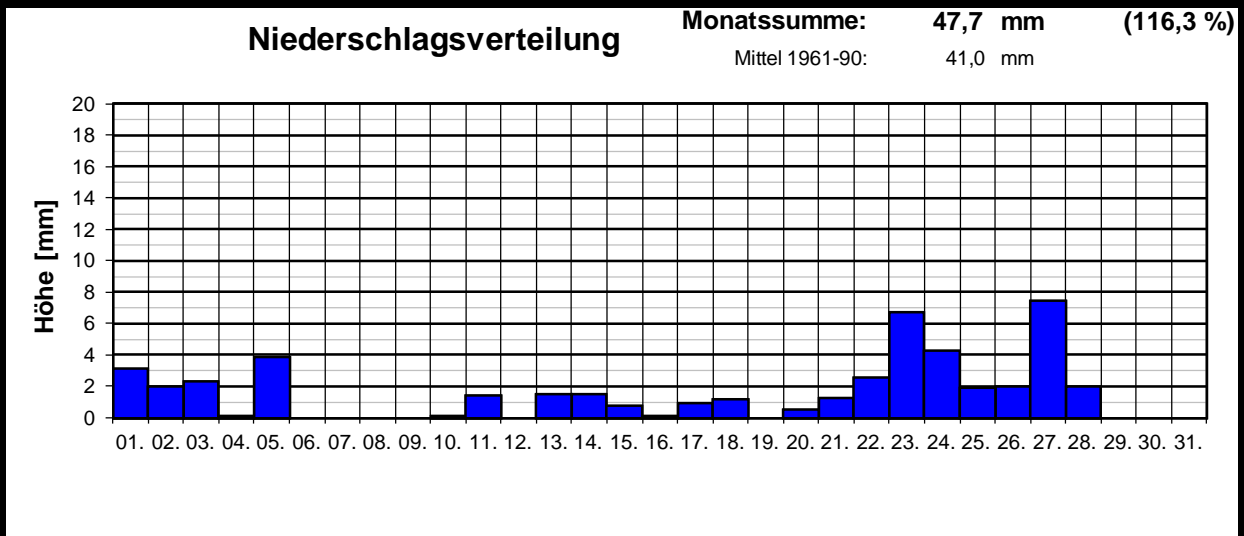

Meteorologische Meßdatenerfassung MSEK

Station Wiesbaden-Delkenheim

Mitglied im Verband deutschspr. Amateurmeteorologen VdA

Bernd Knebel
 Schwester-Ludwiga-Str. 14
 65604 Elz
 Tel.: 06431/54001
 Handy: 0160/6819914
 Fax: 06431/592652
 E-mail: knebel.bernd@t-online.de

Geogr. Koordinaten
 50 02 50 N
 08 21 35 E
 127 m ü. NN

Meteorologische
Station
Elz
Knebel

Monatsübersicht

Monat: **Februar 2010**

Zu kalt und gering zu naß !

besondere Tage:

Regentage:	>10,0 mm:	00	Frosttage:	18	heiße Tage:	00
	>1,0 mm:	16	Eistage:	08	Sommertage:	00
	>0,1 mm:	22				