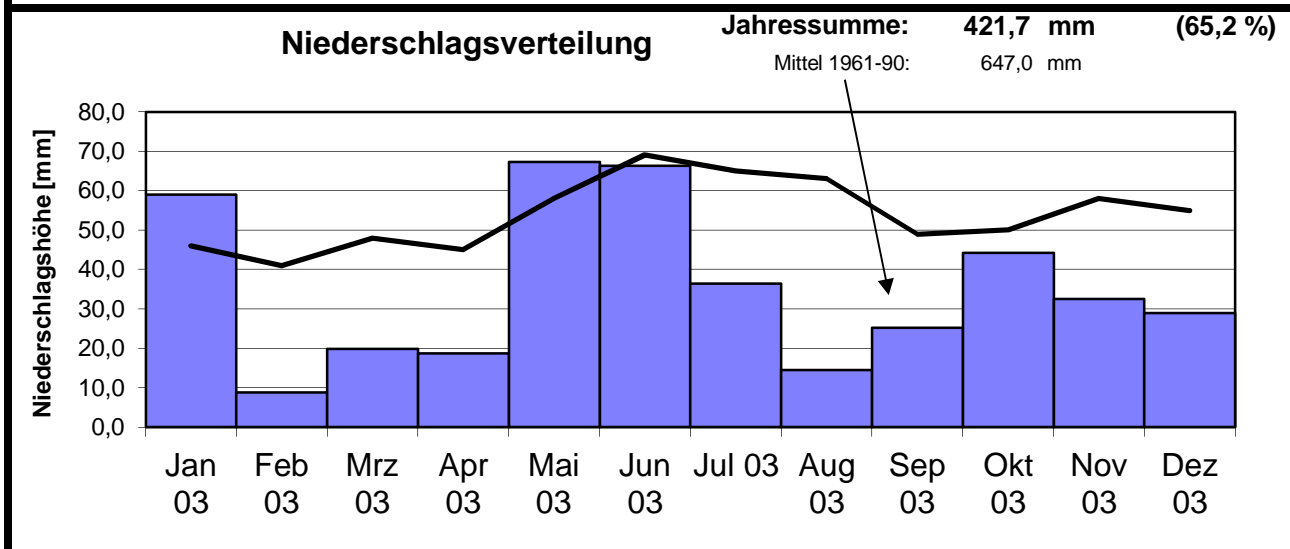

Jahresübersicht

Das Wetter in Delkenheim 2003

Deutlich zu mild und erheblich zu trocken !

Wärmster Tag:	37 °C	12. Aug.
Kältester Tag:	-10 °C	08. / 10. Jan.
Trock. Periode:	0,0 mm	09.02. - 27.02.
Regenreichster Tag:	22,0 mm	02. Jan.

besondere Tage:

heiße Tag.	29
Sommert.	98
Frosttage	63
Eistage	15

Regentage:

>0,1 mm	146
>1,0 mm	84
>10,0 mm	9