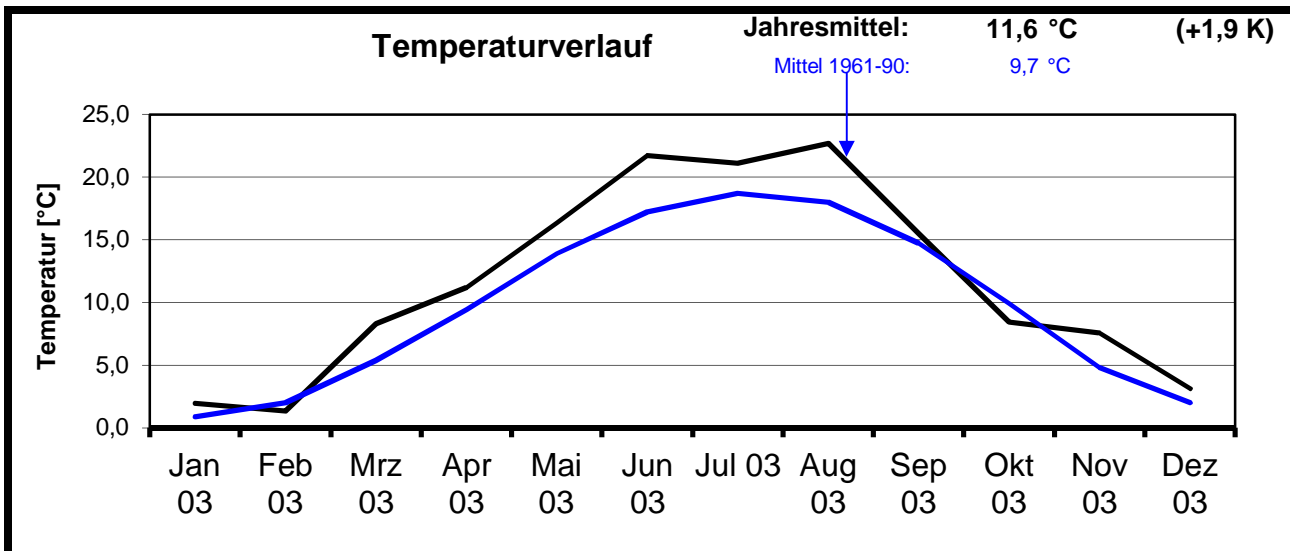

Jahresübersicht

Das Wetter in Delkenheim 2003

Deutlich zu mild und erheblich zu trocken !

Wärmster Tag:	37 °C	12. Aug.
Kältester Tag:	-10 °C	08. / 10. Jan.
Trock. Periode:	0,0 mm	09.02. - 27.02.
Regenreichster Tag:	22,0 mm	02. Jan.

besondere Tage:

heiße Tag.	29
Sommert.	98
Frosttage	63
Eistage	15

Regentage:

>0,1 mm	146
>1,0 mm	84
>10,0 mm	9