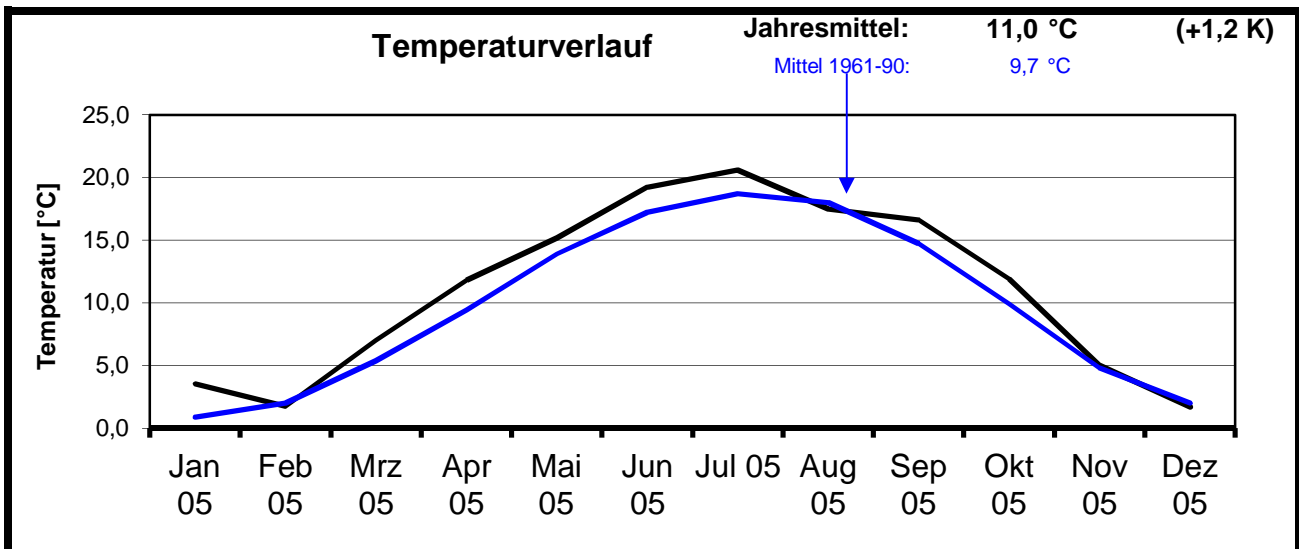

Jahresübersicht

Das Wetter in Delkenheim 2005

Deutlich zu mild und zu trocken !

Wärmster Tag:	34,0 °C	21./24. Juni
Kältester Tag:	-9,0 °C	01./02. März
Trock. Periode:	0,0 mm	02.Okt.-18.Okt.
Regenreichster Tag:	31,9 mm	01. Oktober

besondere Tage:

heiße Tag.	25
Sommert.	63
Frosttage	70
Eistage	07

Regentage:

>0,1 mm	174
>1,0 mm	107
>10,0 mm	13