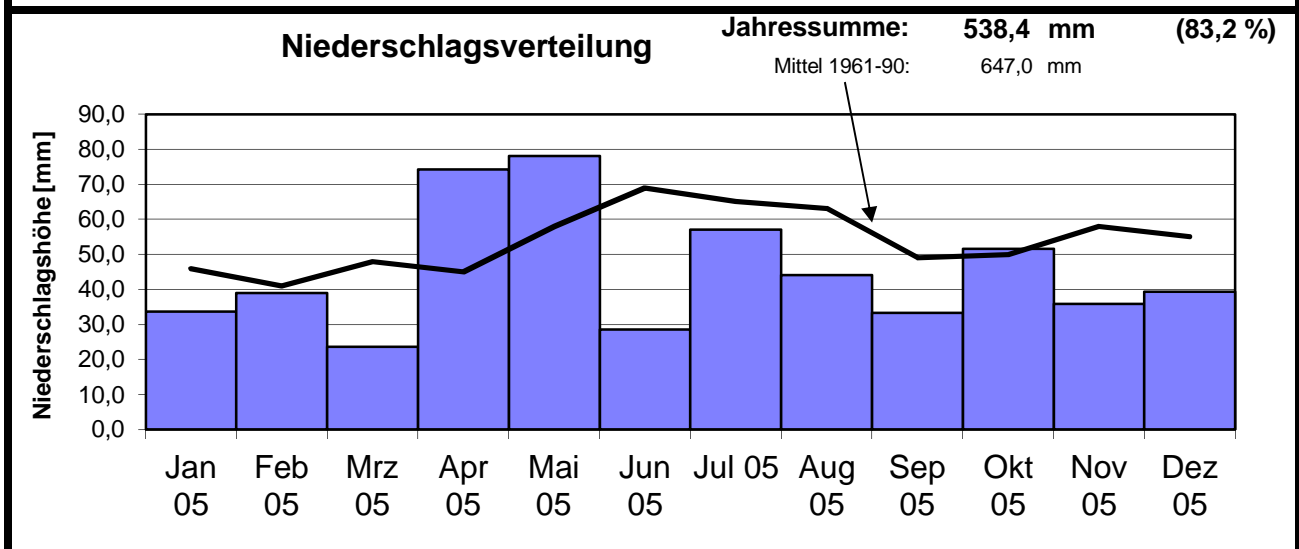

Jahresübersicht

Das Wetter in Delkenheim 2005

Deutlich zu mild und zu trocken !

Wärmster Tag:	34,0 °C	21./24. Juni
Kältester Tag:	-9,0 °C	01./02. März
Trock. Periode:	0,0 mm	02.Okt.-18.Okt.
Regenreichster Tag:	31,9 mm	01. Oktober

besondere Tage:

heiße Tag.	25
Sommert.	63
Frosttage	70
Eistage	07

Regentage:

>0,1 mm	174
>1,0 mm	107
>10,0 mm	13