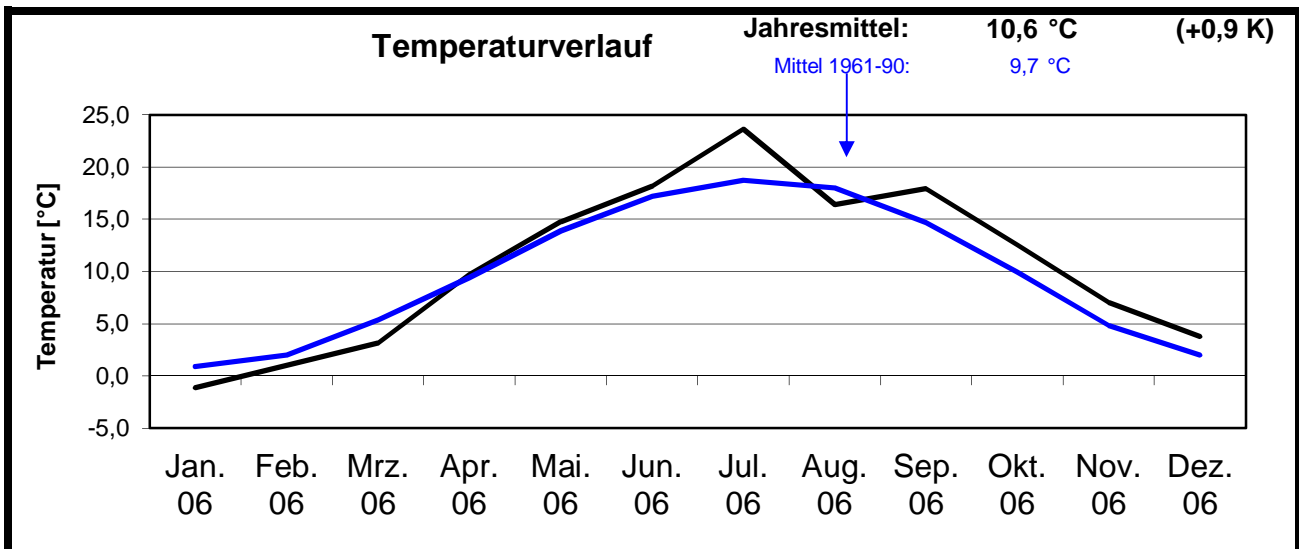

Jahresübersicht

Das Wetter in Delkenheim 2006

Zu mild und etwas zu trocken !

Wärmster Tag:	34,9 °C	20. Juli
Kältester Tag:	-10,8 °C	29. Januar
Trock. Periode:	0,1 mm	31. Aug. - 16. Sept.
Regenreichster Tag:	43,3 mm	25. Juni

besondere Tage:

heiße Tag.	20
Sommert.	57
Frosttage	76
Eistage	15

Regentage:

>0,1 mm	177
>1,0 mm	109
>10,0 mm	18