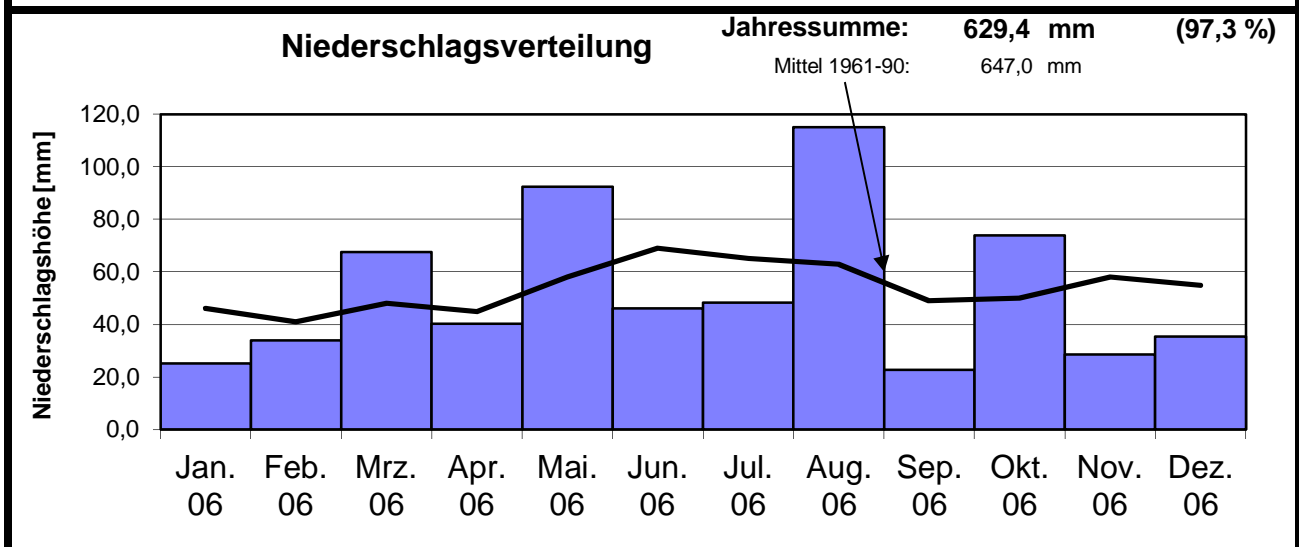

Jahresübersicht

Das Wetter in Delkenheim 2006

Zu mild und etwas zu trocken !

Wärmster Tag:	34,9 °C	20. Juli
Kältester Tag:	-10,8 °C	29. Januar
Trock. Periode:	0,1 mm	31. Aug. - 16. Sept.
Regenreichster Tag:	43,3 mm	25. Juni

besondere Tage:

heiße Tag.	20
Sommert.	57
Frosttage	76
Eistage	15

Regentage:

>0,1 mm	177
>1,0 mm	109
>10,0 mm	18