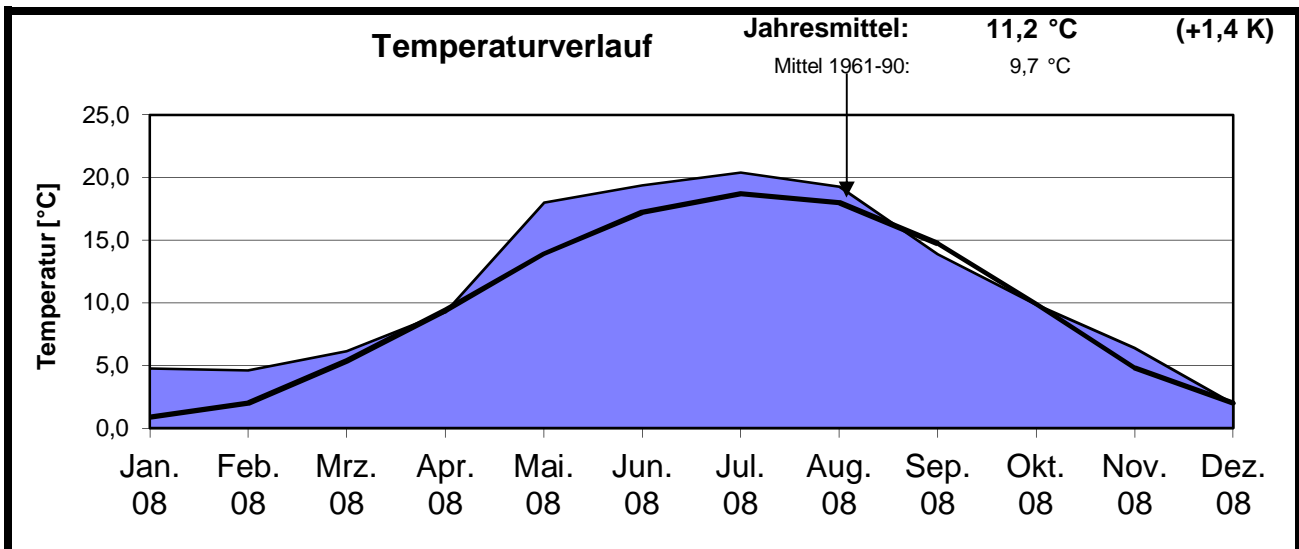

Jahresübersicht

Das Wetter in Delkenheim 2008

Zu trocken und deutlich zu warm !

Wärmster Tag:	34,4 °C	02. Juli
Kältester Tag:	-8,7 °C	31. Dezember
Trock. Periode:	0,0 mm	02. Mai - 15. Mai
Regenreichster Tag:	37,0 mm	02. Juni

besondere Tage:

heiße Tag.	16
Sommert.	65
Frosttage	85
Eistage	02

Regentage:

>0,1 mm	179
>1,0 mm	101
>10,0 mm	14