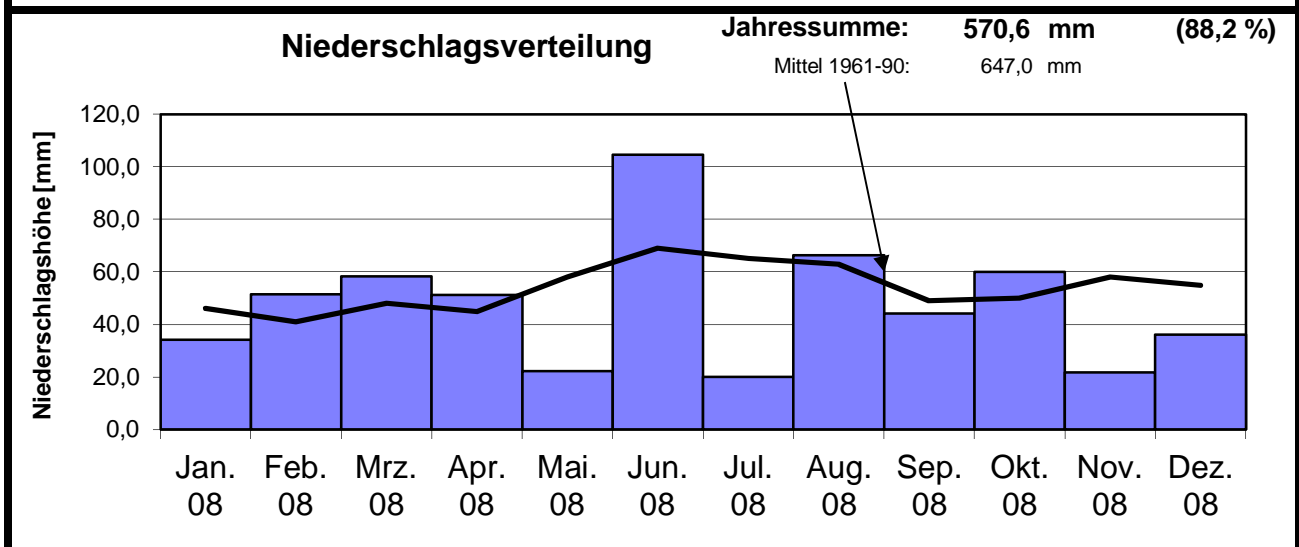

Jahresübersicht

Das Wetter in Delkenheim 2008

Zu trocken und deutlich zu warm !

Wärmster Tag:	34,4 °C	02. Juli
Kältester Tag:	-8,7 °C	31. Dezember
Trock. Periode:	0,0 mm	02. Mai - 15. Mai
Regenreichster Tag:	37,0 mm	02. Juni

besondere Tage:

heiße Tag.	16
Sommert.	65
Frosttage	85
Eistage	02

Regentage:

>0,1 mm	179
>1,0 mm	101
>10,0 mm	14