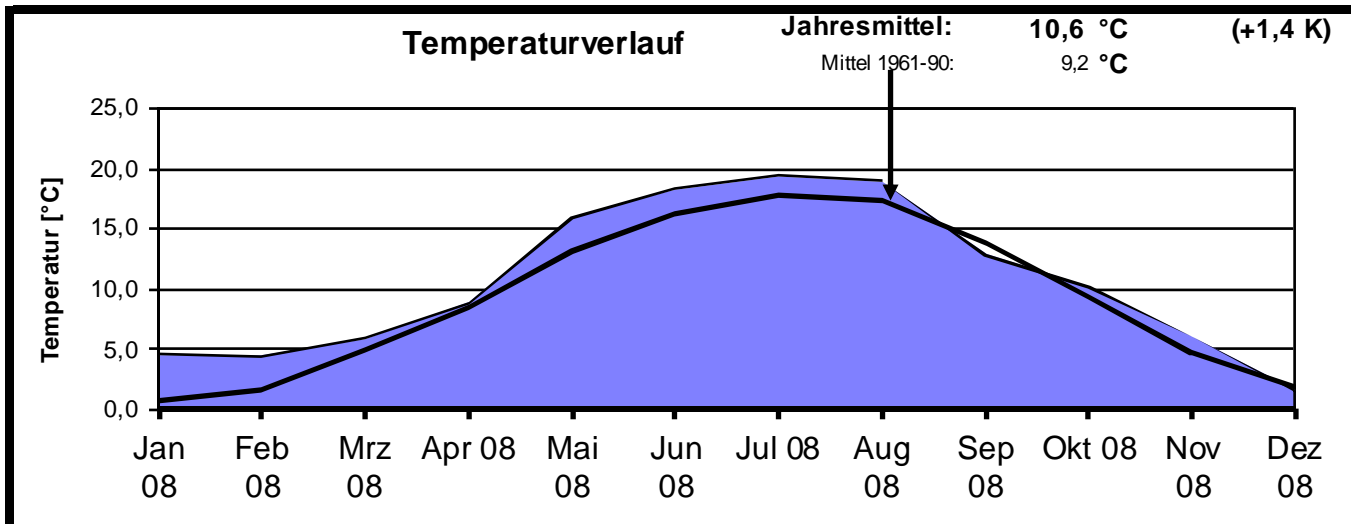

Jahresübersicht

Das Wetter in Elz 2008

Zu trocken und zu warm !

Wärmster Tag:	34,3 °C	02.07.08
Kältester Tag:	-9,3 °C	31.12.08
Trock. Periode:	0,0 mm	07. - 19. 02.
Regenreichster Tag:	25,4 mm	29.02.08
Max. Schneehöhe:	9,0 cm	24.11.08

besondere Tage:

Nebeltage 37
Gewitter. 23

heiße Tag. 12
Sommert. 62

Bewölkung:
Frosttage 75
Eistage 01

trübe Tage 136
heitere T. 74

Regentage:
>0,1 mm 196
>1,0 mm 118
>10,0 mm 14

Schneefalltage:
>0,1 mm 25
Schneedeckentage:
>0,5 cm 6