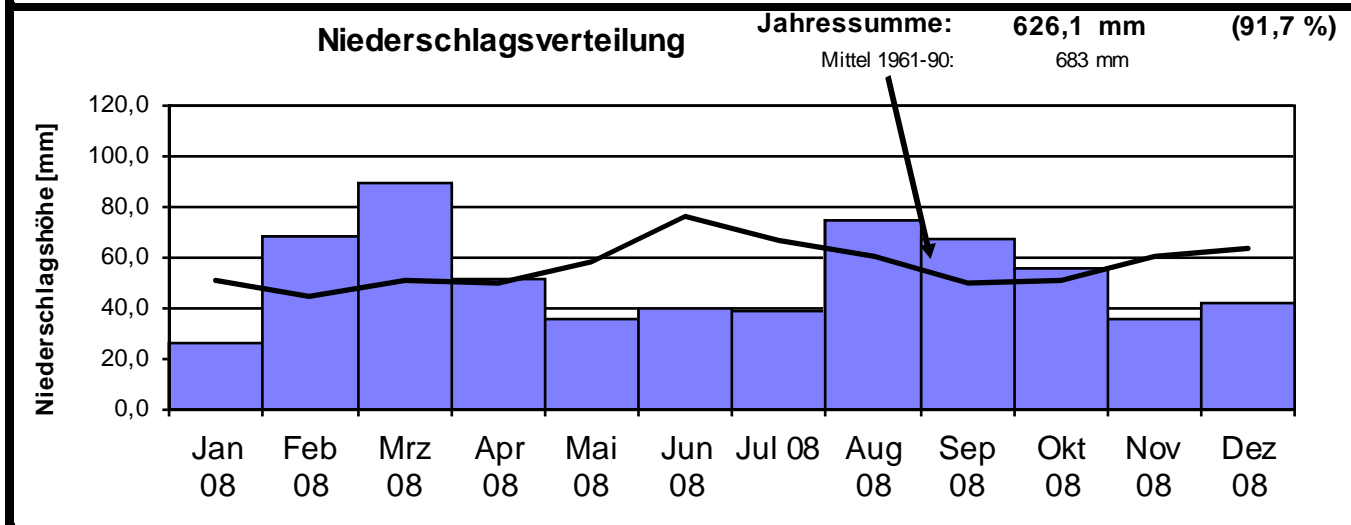

Jahresübersicht

Das Wetter in Elz 2008

Zu trocken und zu warm !

Wärmster Tag:	34,3 °C	02.07.08
Kältester Tag:	-9,3 °C	31.12.08
Trock. Periode:	0,0 mm	07. - 19. 02.
Regenreichster Tag:	25,4 mm	29.02.08
Max. Schneehöhe:	9,0 cm	24.11.08

besondere Tage:

Nebeltage 37
Gewitter. 23

heiße Tag. 12
Sommert. 62

Bewölkung:
Frosttage 75
Eistage 01

trübe Tage 136
heitere T. 74

Regentage:
>0,1 mm 196
>1,0 mm 118
>10,0 mm 14

Schneefalltage:
>0,1 mm 25
Schneedeckentage:
>0,5 cm 6