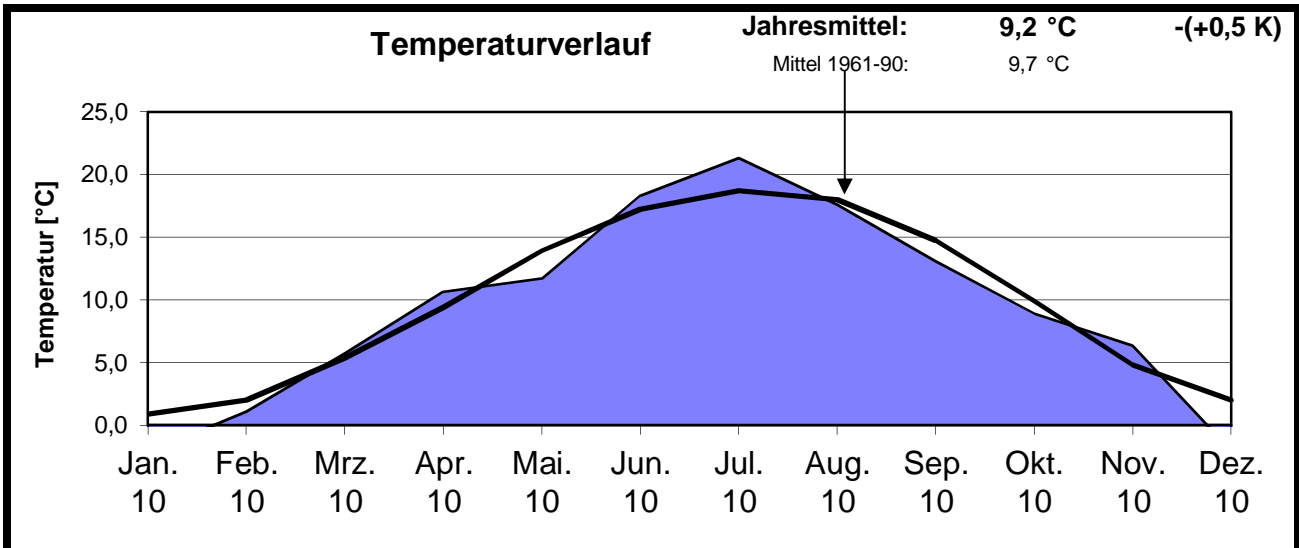

Jahresübersicht

Das Wetter in Delkenheim 2010

Zu naß und zu kalt !

Wärmster Tag:	35,2 °C	10.07.2010
Kältester Tag:	-15,3 °C	05.01.2010
Trock. Periode:	0,0 mm	18.06.-13.07.2010
Regenreichster Tag:	28,3 mm	09.06.2010

besondere Tage:

heiße Tag.	16
Sommert.	45
Frosttage	104
Eistage	42

Regentage:

>0,1 mm	186
>1,0 mm	118
>10,0 mm	18