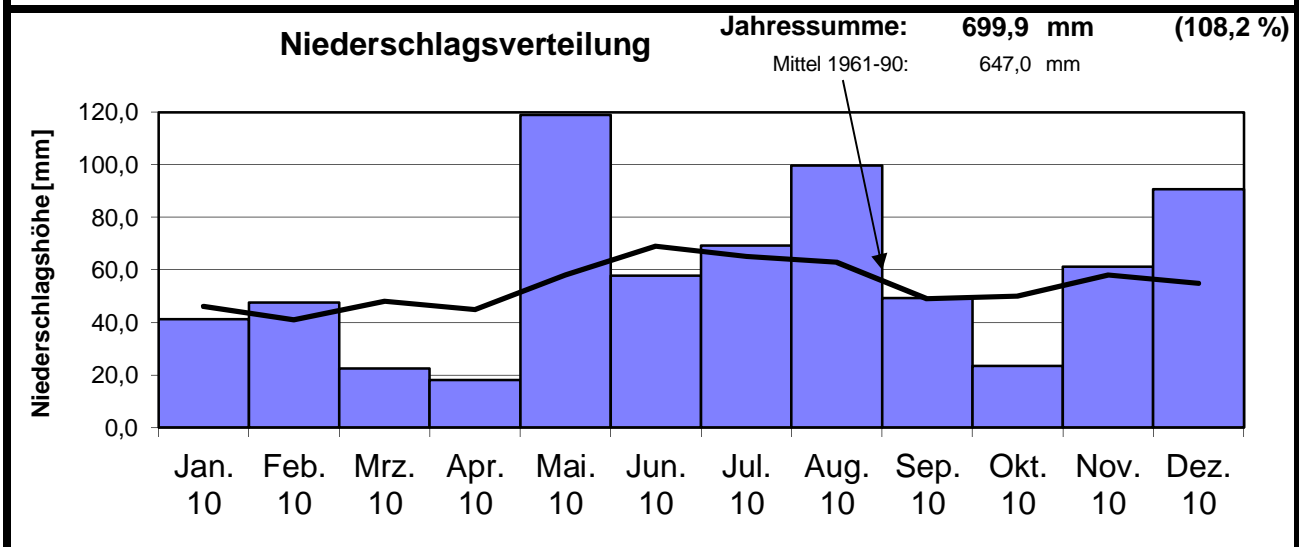

Jahresübersicht

Das Wetter in Delkenheim 2010

Zu naß und zu kalt !

Wärmster Tag:	35,2 °C	10.07.2010
Kältester Tag:	-15,3 °C	05.01.2010
Trock. Periode:	0,0 mm	18.06.-13.07.2010
Regenreichster Tag:	28,3 mm	09.06.2010

besondere Tage:

heiße Tag.	16
Sommert.	45
Frosttage	104
Eistage	42

Regentage:

>0,1 mm	186
>1,0 mm	118
>10,0 mm	18