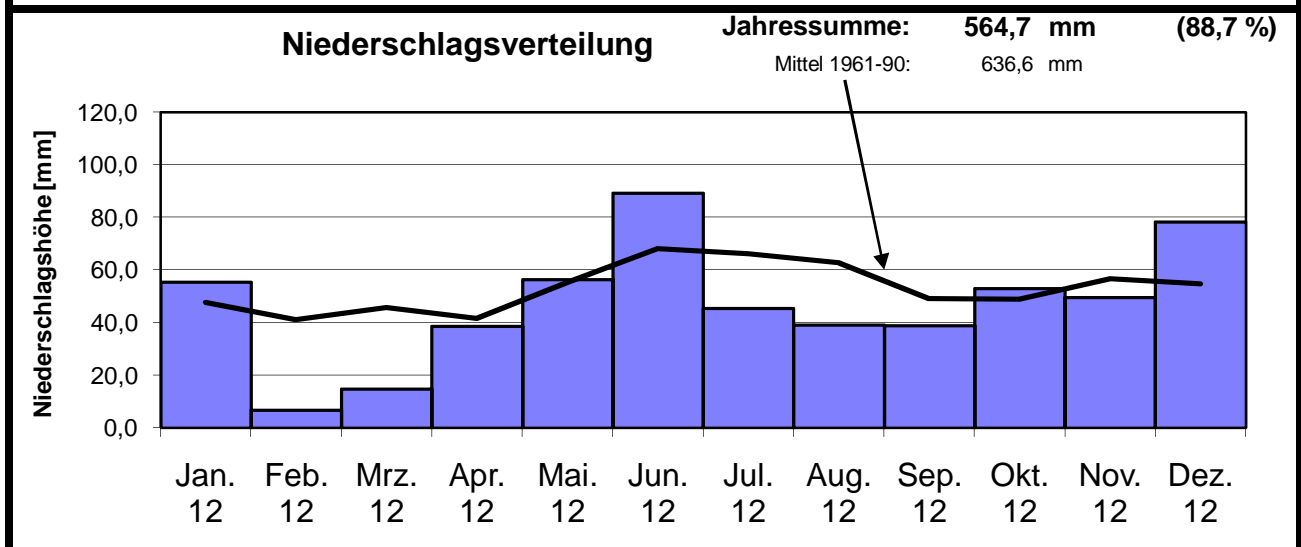

Jahresübersicht

Das Wetter in Delkenheim 2012

Zu warm und zu trocken !

Wärmster Tag:	36,1 °C	19.08.2012	
Kältester Tag:	- 16,0 °C	07.02.2012	
Regenreichster Tag:	23,1 mm	03.06.2012	
Trock. Perioden:	0,0 mm	27.01. - 06.02.12	
	0,0 mm	17.07. - 26.07.12	
	0,0 mm	01.09. - 10.09.12	
besondere Tage:	0,1 mm	19.03. - 02.04.12	
heiße Tage	16	0,3 mm	20.02. - 03.03.12
Sommertage	60	Regentage:	
		>0,1 mm	184
Frosttage	51	>1,0 mm	109
Eistage	16	>10,0 mm	11