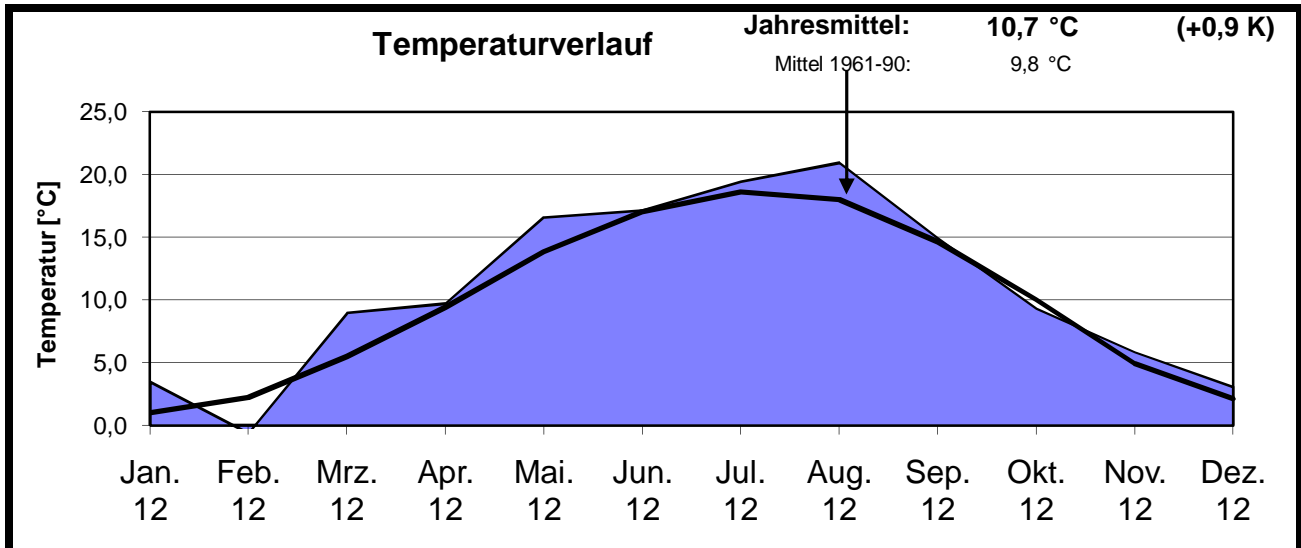

Jahresübersicht

Das Wetter in Delkenheim 2012

Zu warm und zu trocken !

Wärmster Tag:	36,1 °C	19.08.2012	
Kältester Tag:	- 16,0 °C	07.02.2012	
Regenreichster Tag:	23,1 mm	03.06.2012	
Trock. Perioden:	0,0 mm	27.01. - 06.02.12	
	0,0 mm	17.07. - 26.07.12	
	0,0 mm	01.09. - 10.09.12	
besondere Tage:	0,1 mm	19.03. - 02.04.12	
heiße Tage	16	0,3 mm	20.02. - 03.03.12
Sommertage	60	Regentage:	
		>0,1 mm	184
Frosttage	51	>1,0 mm	109
Eistage	16	>10,0 mm	11