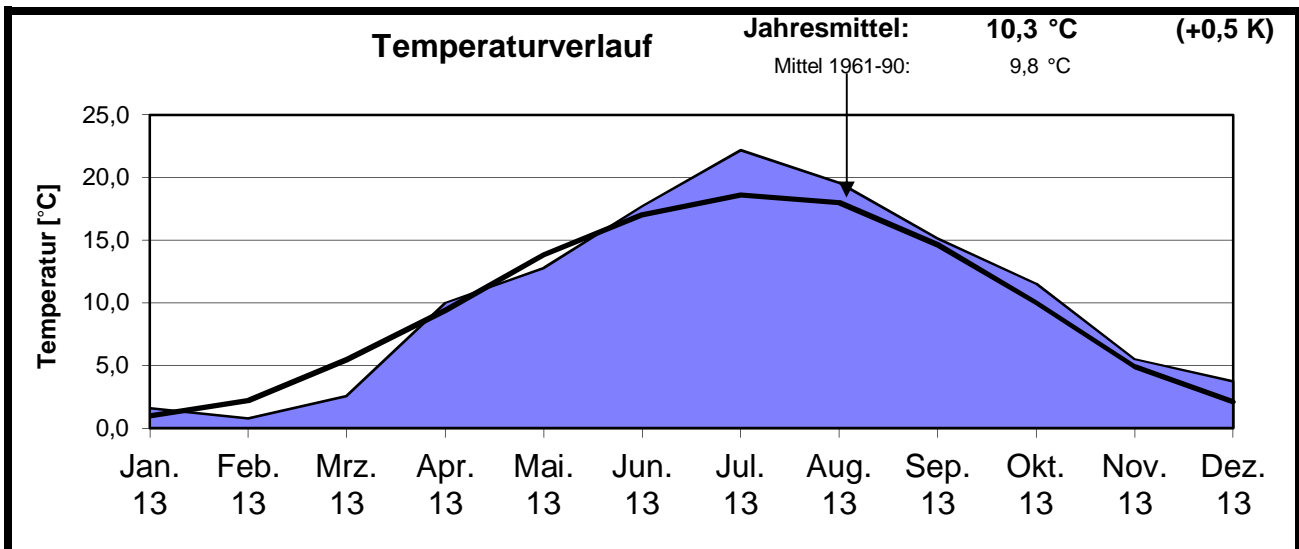

Jahresübersicht

Das Wetter in Delkenheim 2013

Gering zu warm und etwas zu trocken !

Wärmster Tag:	36,1 °C	19.06.2013
Kältester Tag:	-10,7 °C	14.03.2013
Regenreichster Tag:	30,6 mm	11.04.2013
Trock. Perioden:	0,0 mm	21.03. - 07.04.13
	0,0 mm	04.07. - 26.07.13

besondere Tage:

heiße Tage	13
Sommertage	56
Frosttage	94
Eistage	18

Regentage:

>0,1 mm	177
>1,0 mm	110
>10,0 mm	21