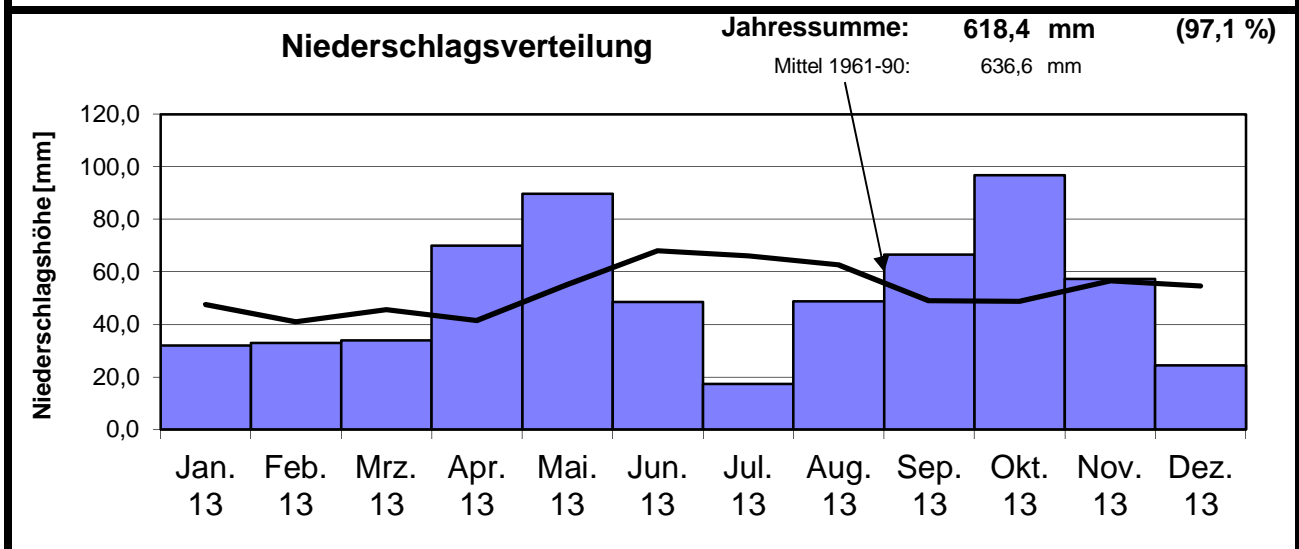

Jahresübersicht

Das Wetter in Delkenheim 2013

Gering zu warm und etwas zu trocken !

Wärmster Tag:	36,1 °C	19.06.2013
Kältester Tag:	-10,7 °C	14.03.2013
Regenreichster Tag:	30,6 mm	11.04.2013
Trock. Perioden:	0,0 mm	21.03. - 07.04.13
	0,0 mm	04.07. - 26.07.13

besondere Tage:

heiße Tage	13
Sommertage	56
Frosttage	94
Eistage	18

Regentage:

>0,1 mm	177
>1,0 mm	110
>10,0 mm	21