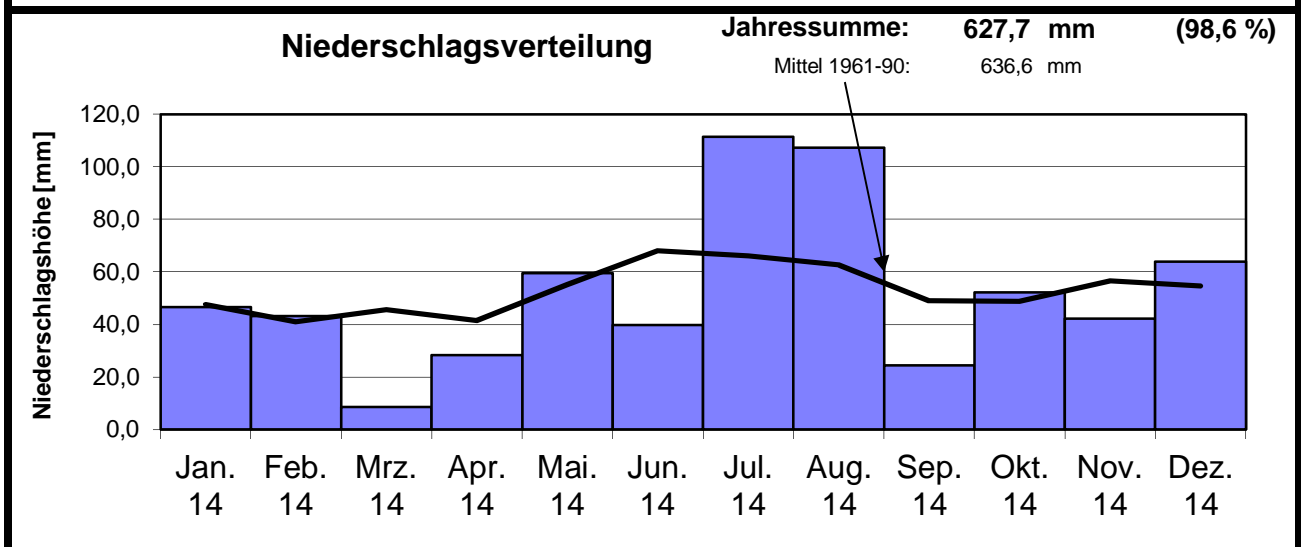

Jahresübersicht

Das Wetter in Delkenheim 2014

Deutlich zu warm, Niederschlag "normal" !

Wärmster Tag:	34,2	09.06.2014
Kältester Tag:	-7,1	29.12.2014
Regenreichster Tag:	30,9	26.08.2014
Trock. Perioden:	3,7 mm	25.03. - 25.04.14
	2,5 mm	05.06. - 26.06.14
	1,9 mm	01.03. - 20.03.14
besondere Tage:	0,8 mm	19.11. - 06.12.14
heiße Tage	09	
Sommertage	43	
Frosttage	38	
Eistage	01	
Regentage:		
	>0,1 mm	177
	>1,0 mm	107
	>10,0 mm	17