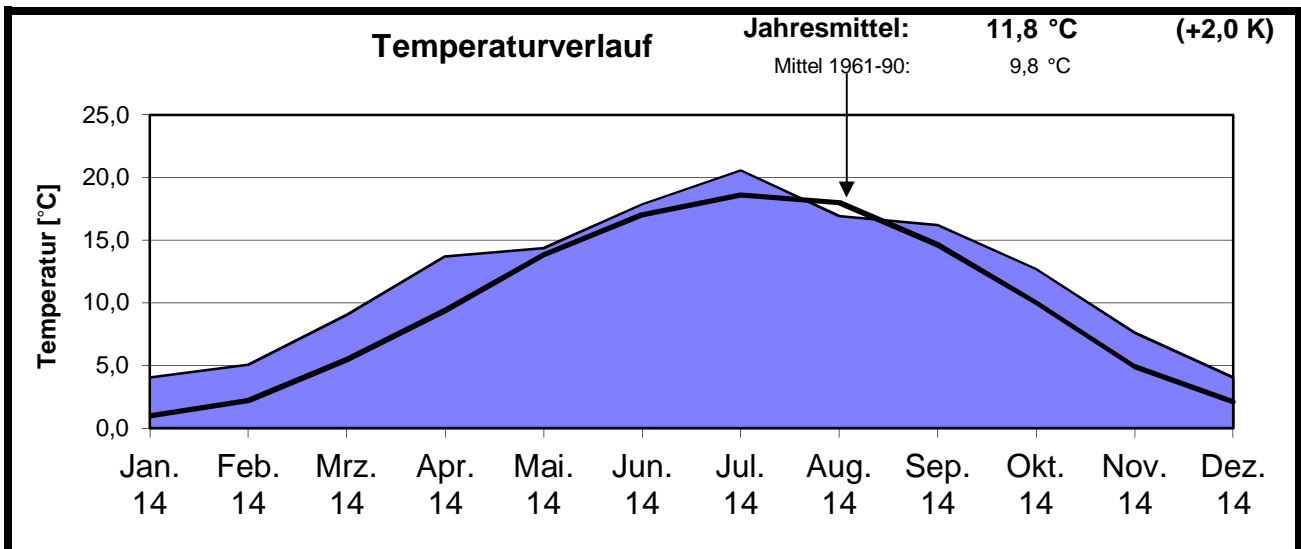

Jahresübersicht

Das Wetter in Delkenheim 2014

Deutlich zu warm, Niederschlag "normal" !

Wärmster Tag:	34,2	09.06.2014
Kältester Tag:	-7,1	29.12.2014
Regenreichster Tag:	30,9	26.08.2014
Trock. Perioden:	3,7 mm	25.03. - 25.04.14
	2,5 mm	05.06. - 26.06.14
	1,9 mm	01.03. - 20.03.14
besondere Tage:	0,8 mm	19.11. - 06.12.14
heiße Tage	09	
Sommertage	43	
Frosttage	38	
Eistage	01	
Regentage:		
	>0,1 mm	177
	>1,0 mm	107
	>10,0 mm	17