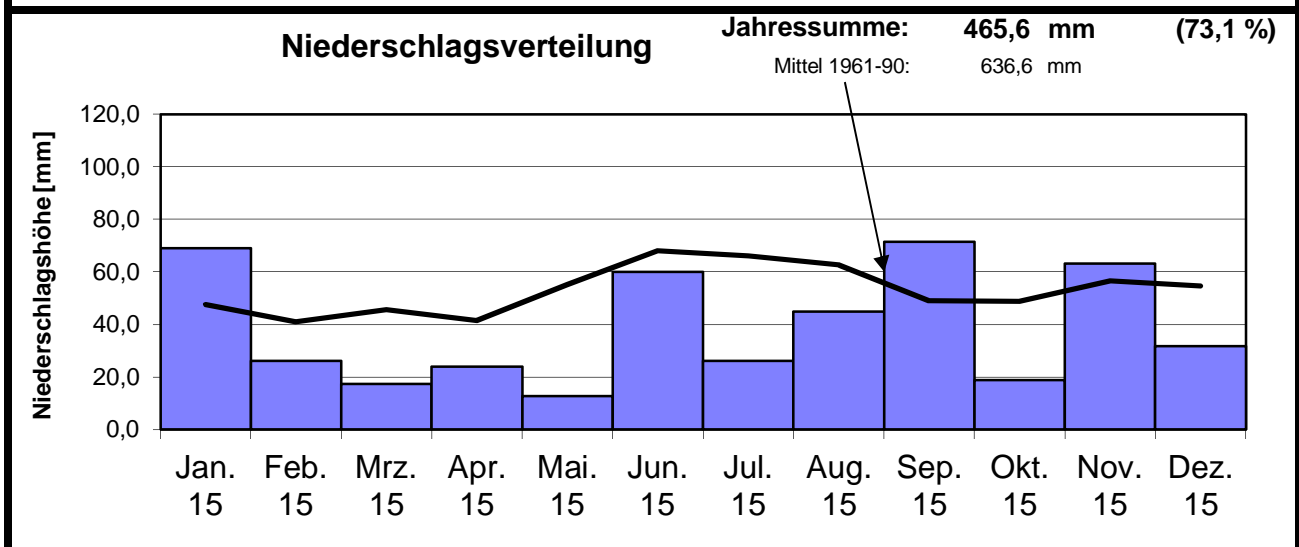

Jahresübersicht

Das Wetter in Delkenheim 2015

Deutlich zu warm und zu trocken !

Wärmster Tag:	38,0 °C	07.08.2015	
Kältester Tag:	-5,8 °C	07.02.2015	
Regenreichster Tag:	16,0 mm	19.11.2015	
Trock. Perioden:	3,2 mm	16.10. - 12.11.15	
	2,2 mm	05.03. - 25.03.15	
	0,0 mm	05.04. - 25.04.15	
besondere Tage:	2,6 mm	28.06. - 16.07.15	
heiße Tage	26	1,0 mm	
Sommertage	62	03.02. - 19.02.15	
		Regentage:	
		>0,1 mm	167
Frosttage	47	>1,0 mm	101
Eistage	01	>10,0 mm	7