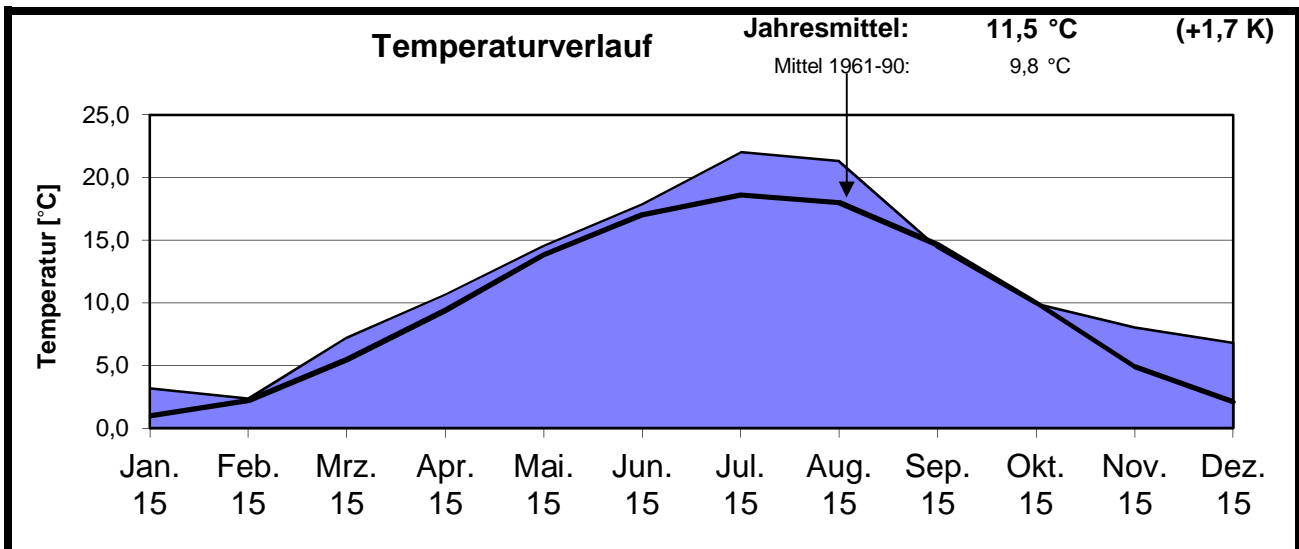

Jahresübersicht

Das Wetter in Delkenheim 2015

Deutlich zu warm und zu trocken !

Wärmster Tag:	38,0 °C	07.08.2015	
Kältester Tag:	-5,8 °C	07.02.2015	
Regenreichster Tag:	16,0 mm	19.11.2015	
Trock. Perioden:	3,2 mm	16.10. - 12.11.15	
	2,2 mm	05.03. - 25.03.15	
	0,0 mm	05.04. - 25.04.15	
besondere Tage:	2,6 mm	28.06. - 16.07.15	
heiße Tage	26	1,0 mm	
Sommertage	62	03.02. - 19.02.15	
		Regentage:	
		>0,1 mm	167
Frosttage	47	>1,0 mm	101
Eistage	01	>10,0 mm	7