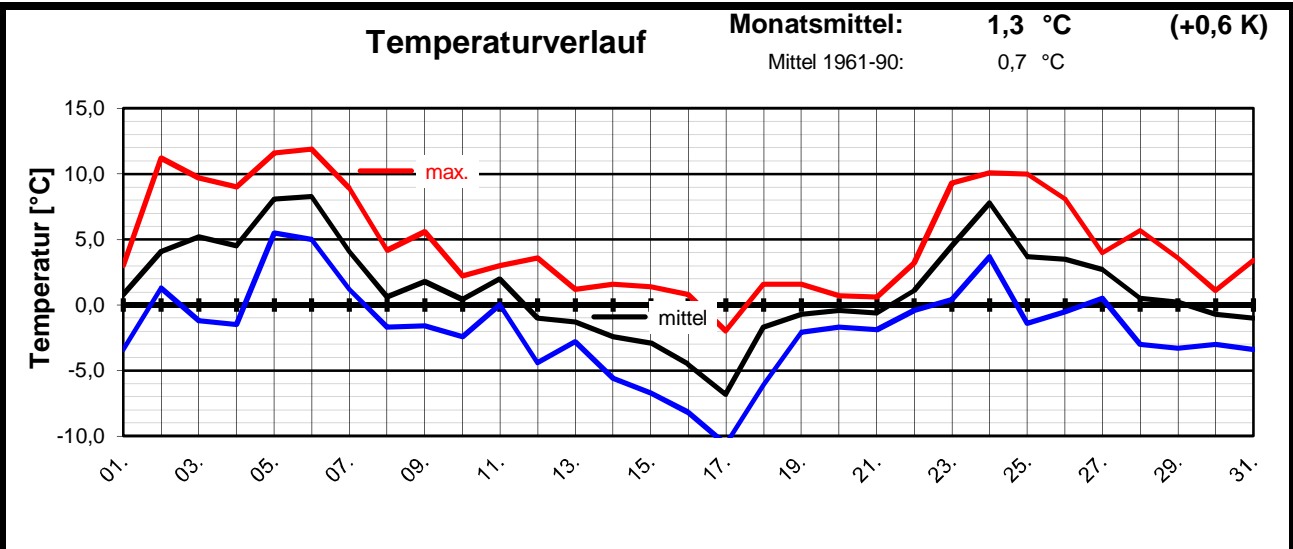

Etwas zu mild und deutlich zu naß !

Trotz des Wintereinbruchs Mitte des Monats war die Mitteltemperatur um 0,6 °C zu hoch. Die Niederschlagssumme war mit 63,3 mm deutlich zu hoch.

Witterungsverlauf:

- 01. - 09.** Sehr mild, nachts aber zeitweise leichter Frost, meist stark bewölkt und einzelne Regenschauer.
- 10. - 21.** Kalt und meist trocken, vom 12. bis 17. oft sonnig. In der Nacht vom 21. auf den 22. fiel binnen 8 Stunden 19 mm Niederschlag, zunächst als Schnee, später als Regen.
- 22. - 27.** Tauwetter durch zunehmende Milderung und Regen.
- 28. - 31.** Zurückgehende Temperaturen, trockenes, neblig-trübes Wetter.

besondere Tage:

Sturmtage 06	Frosttage 23	Nebeltage 05	trübe Tage 17	Schneefall 05
Regentage 23	Sommert. 00	Gewittert. 00	heitere T. 05	Schneed. 08