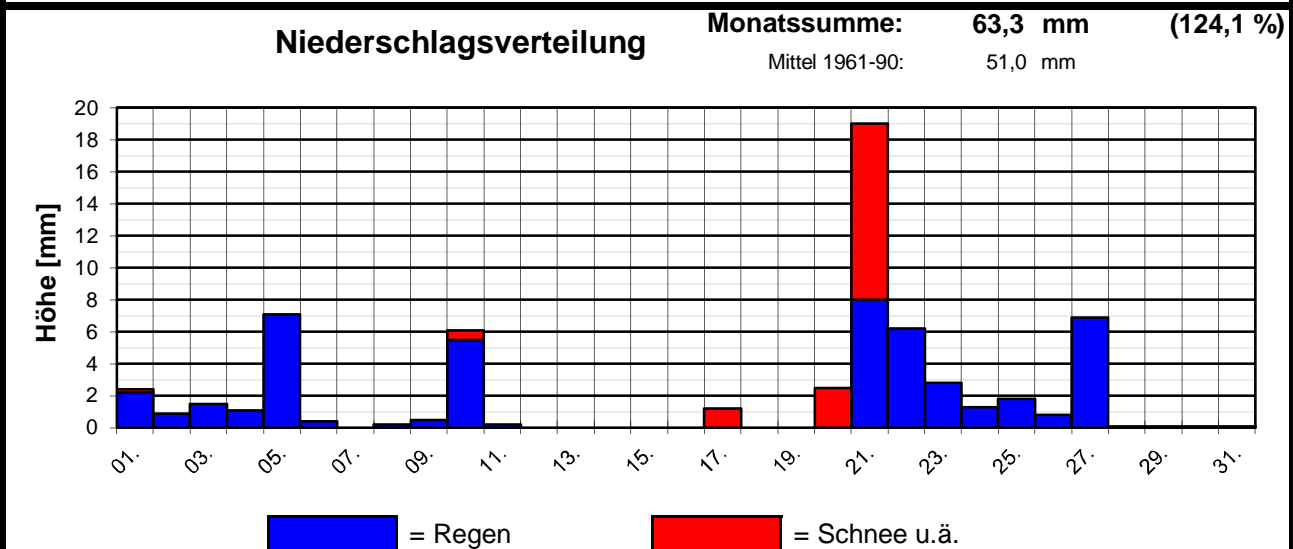

Etwas zu mild und deutlich zu naß !

Trotz des Wintereinbruchs Mitte des Monats war die Mitteltemperatur um 0,6 °C zu hoch. Die Niederschlagssumme war mit 63,3 mm deutlich zu hoch.

Witterungsverlauf:

- 01. - 09.** Sehr mild, nachts aber zeitweise leichter Frost, meist stark bewölkt und einzelne Regenschauer.
- 10. - 21.** Kalt und meist trocken, vom 12. bis 17. oft sonnig. In der Nacht vom 21. auf den 22. fiel binnen 8 Stunden 19 mm Niederschlag, zunächst als Schnee, später als Regen.
- 22. - 27.** Tauwetter durch zunehmende Milderung und Regen.
- 28. - 31.** Zurückgehende Temperaturen, trockenes, neblig-trübes Wetter.