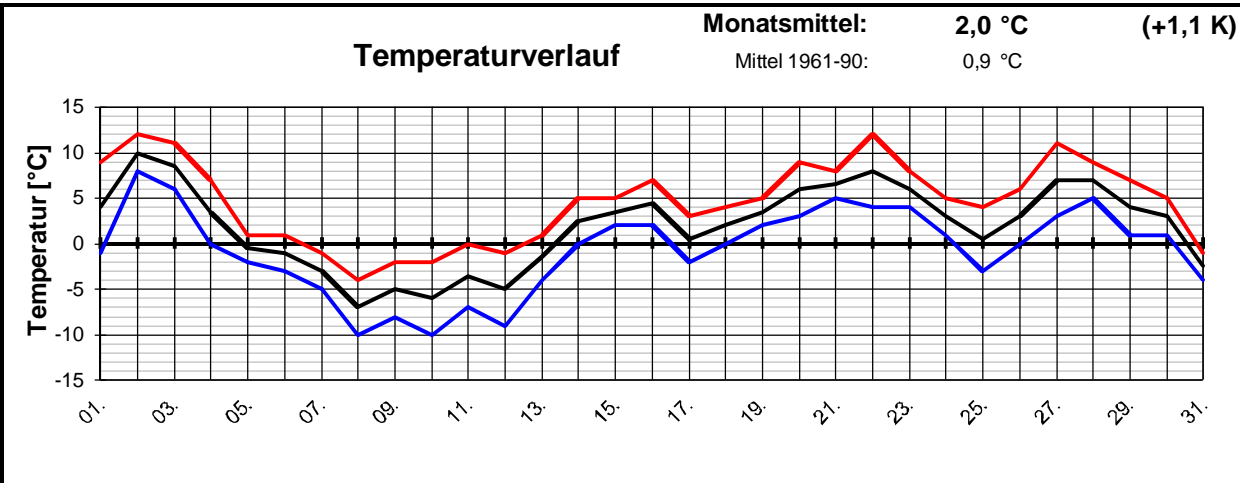

Geogr. Koordinaten
 50 02 50 N
 08 21 35 E
 127 m ü. NN

Meteorologische
Station
Elz
Knebel

Monatsübersicht

Monat: **Januar 2003**

Zu mild und zu naß !

besondere Tage:

Regentage:	>10,0 mm:	02	Frosttage:	13	heiße Tage:	00
	>1,0 mm:	11	Eistage:	07	Sommertage:	00
	>0,1 mm:	21				