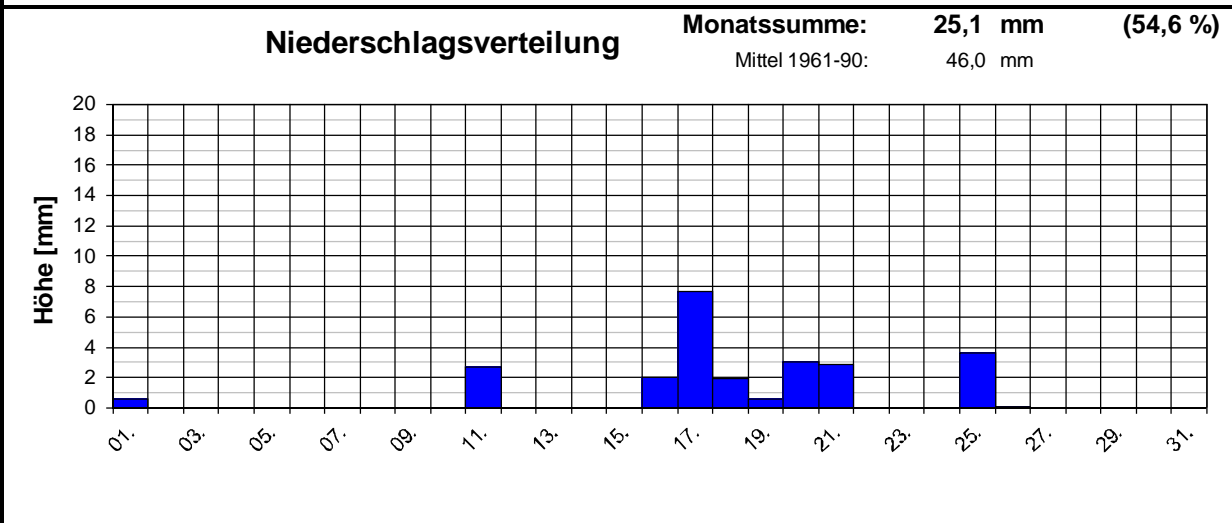

Meteorologische Meßdatenerfassung MSEK

Station Wiesbaden-Delkenheim

Mitglied im Verband deutschspr. Amateurmeteorologen VdA

Bernd Knebel
 Schwester-Ludwiga-Str. 14
 65604 Elz
 Tel.: 06431/54001
 Handy: 0160/6819914
 Fax: 06431/592652
 E-mail: knebel.bernd@t-online.de

Geogr. Koordinaten
 50 02 50 N
 08 21 35 E
 127 m ü. NN

Meteorologische
Station
Elz
Knebel

Monatsübersicht

Monat: **Januar 2006**

Deutlich zu kalt und zu trocken !

besondere Tage:

| | | | | | | |
|------------|-----------|----|------------|----|-------------|----|
| Regentage: | >10,0 mm: | 00 | Frosttage: | 22 | heiße Tage: | 00 |
| | >1,0 mm: | 07 | Eistage: | 10 | Sommertage: | 00 |
| | >0,1 mm: | 10 | | | | |