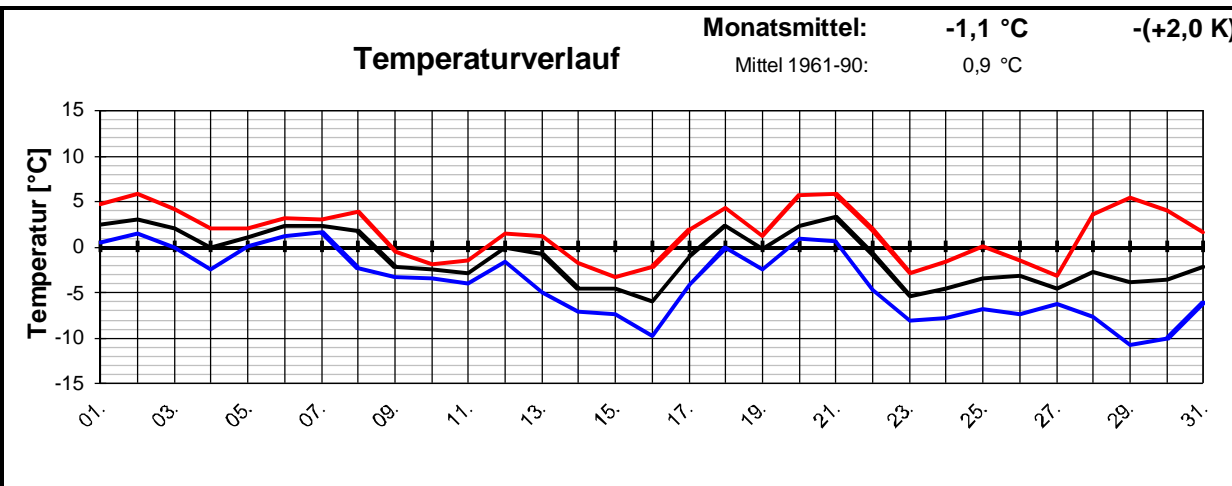

Geogr. Koordinaten
 50 02 50 N
 08 21 35 E
 127 m ü. NN

Meteorologische
Station
Elz
Knebel

Monatsübersicht

Monat: **Januar 2006**

Deutlich zu kalt und zu trocken !

besondere Tage:

| | | | | | | |
|------------|-----------|----|------------|----|-------------|----|
| Regentage: | >10,0 mm: | 00 | Frosttage: | 22 | heiße Tage: | 00 |
| | >1,0 mm: | 07 | Eistage: | 10 | Sommertage: | 00 |
| | >0,1 mm: | 10 | | | | |